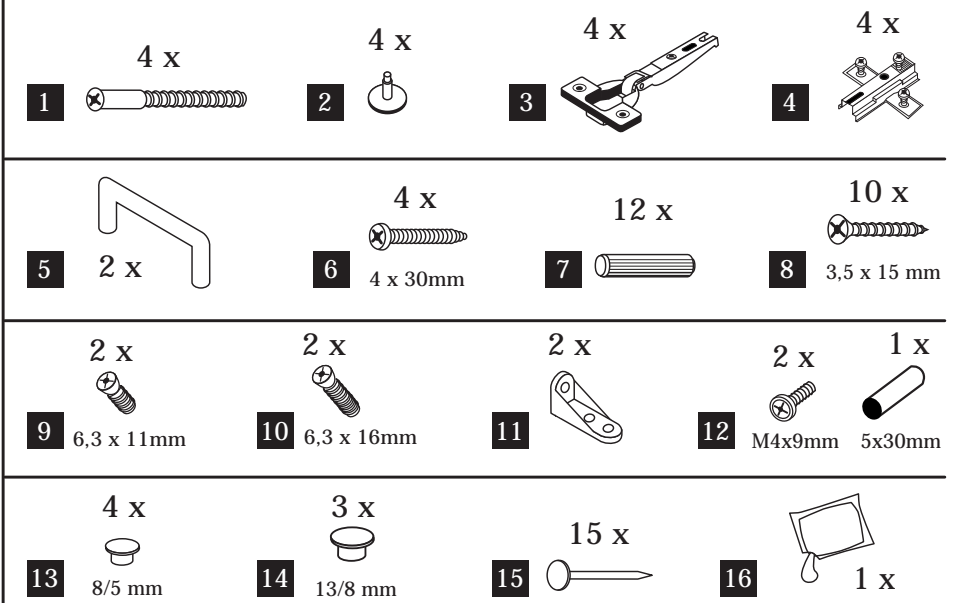

www.held-hilft.de

Pflegehinweise

E**F**

Held Möbel GmbH
 Vogelparadies 9
 32457 Porta Westfalica
 0571 / 79838-10
 info@held-moebel.de
 www.held-moebel.de

G

28-06-2012

A

87133.530