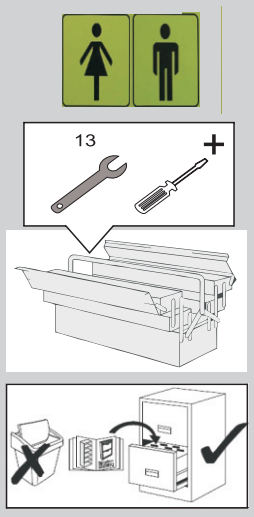

John 2

- (DE) Montageanleitung
- (PL) Instrukcja montażu
- (NL) Handleiding voor de montage
- (GB) Assembly instructions
- (TR) Montaj talimatı
- (RU) Инструкция по монтажу

- (IT) Istruzioni di montaggio
- (FR) Notice de montage
- (RO) Instrucțiuni de asamblare
- (SK) Montážny návod
- (CZ) Montážní návod
- (HU) Szerelési útmutató

4x (M8x60)	4x (M8x90)	8x	8x	8x	8x	M8	9x (4x16)	8x (5x35)
	8x (M6x35)	1x	8x	4x	2x	4x		

Ver: 05.01.2021

John 2

- (DE) Montageanleitung
- (PL) Instrukcja montażu
- (NL) Handleiding voor de montage
- (GB) Assembly instructions
- (TR) Montaj talimatı
- (RU) Инструкция по монтажу