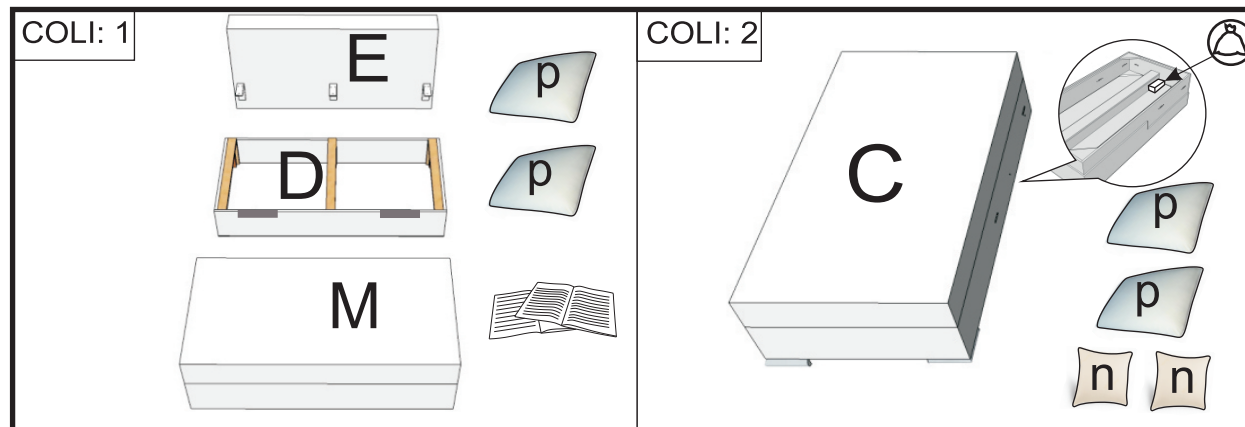

John 2

- (DE) Montageanleitung
- (PL) Instrukcja montażu
- (NL) Handleiding voor de montage
- (GB) Assembly instructions
- (TR) Montaj talimatı
- (RU) Инструкция по монтажу

- (IT) Istruzioni di montaggio
- (FR) Notice de montage
- (RO) Instrucțiuni de asamblare
- (SK) Montážny návod
- (CZ) Montážní návod
- (HU) Szerelési útmutató

4x (M8x60)	4x (M8x90)	8x	8x	8x	8x	M8	9x (4x16)	8x (5x35)
	8x (M6x35)	1x	8x	4x	2x	4x		

Ver: 05.01.2021

John 2

- (DE) Montageanleitung
- (PL) Instrukcja montażu
- (NL) Handleiding voor de montage
- (GB) Assembly instructions
- (TR) Montaj talimatı
- (RU) Инструкция по монтажу