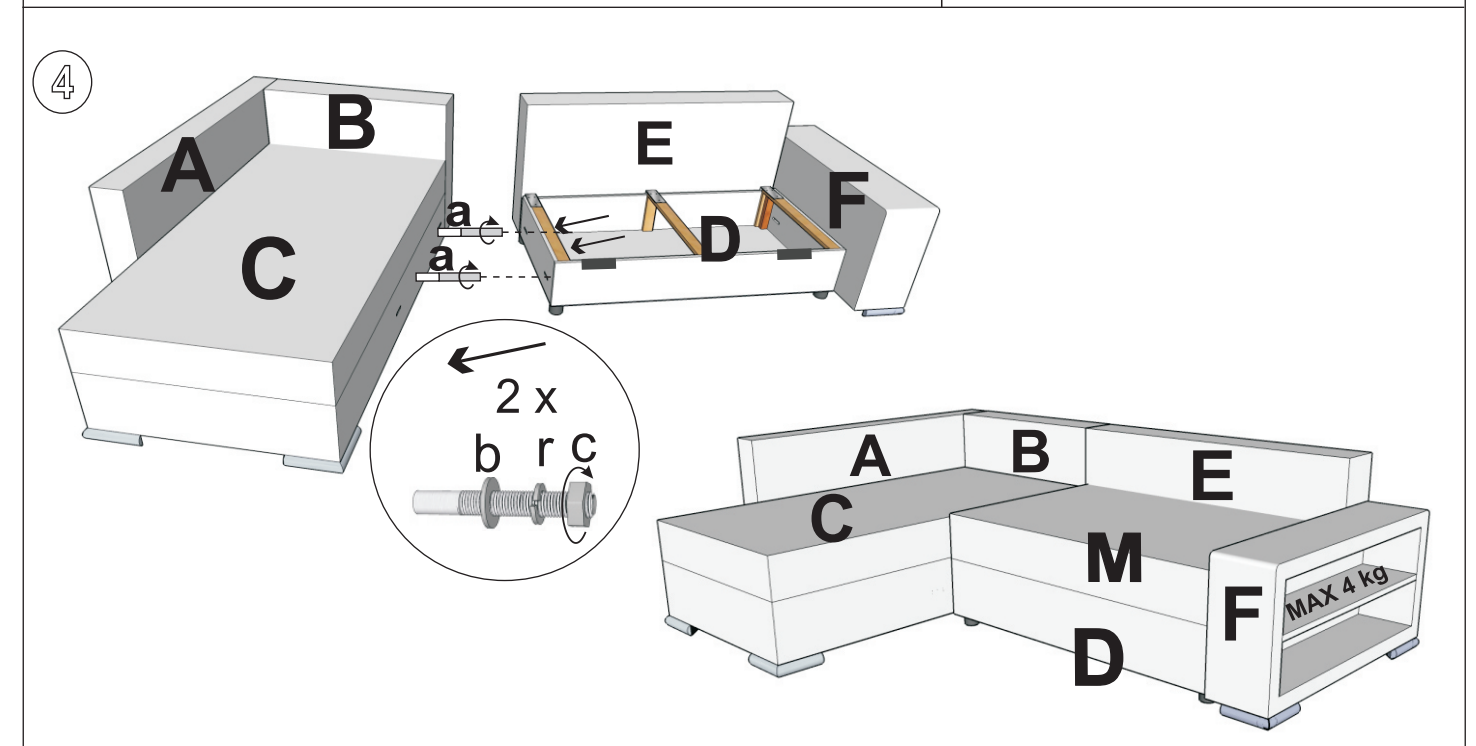

John 2

- (DE) Montageanleitung
- (PL) Instrukcja montażu
- (NL) Handleiding voor de montage
- (GB) Assembly instructions
- (TR) Montaj talimatı
- (RU) Инструкция по монтажу

- (IT) Istruzioni di montaggio
- (FR) Notice de montage
- (RO) Instrucțiuni de asamblare
- (SK) Montážny návod
- (CZ) Montážní návod
- (HU) Szerelési útmutató

4x (M8x60)	4x (M8x90)	8x	8x	8x	8x	M8	9x (4x16)	8x (5x35)
	8x (M6x35)	1x	8x	4x	2x	4x		

Ver: 05.01.2021

John 2

- (DE) Montageanleitung
- (PL) Instrukcja montażu
- (NL) Handleiding voor de montage
- (GB) Assembly instructions
- (TR) Montaj talimatı
- (RU) Инструкция по монтажу