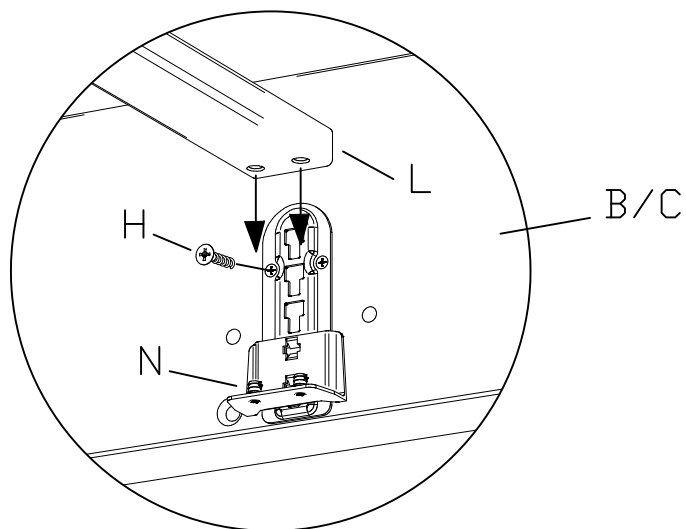

<p>I x4</p> 	<p>K x8 M8x16</p>  <p>631.876</p>
---	--

2.

bei Breiten ab 160cm  
for widths from 160cm  
à partir des dimensions 160cm  
della misura 160cm

L x1

M x2

630.141

N x2

630.143

H x8

631.303

□ x4

630.177

P x2

630.185

3.

4.

E (23cm)=195mm

E = Einlegetiefe  
 E = hauteur encastrable  
 E = insertion depth  
 E = altezza incasso

E (23cm)=171mm

E (23cm)=147mm

E (23cm)=123mm

Bettfusshöhe  
 Height of feet for bed  
 Hauteur des pieds de lit  
 Altezza piede