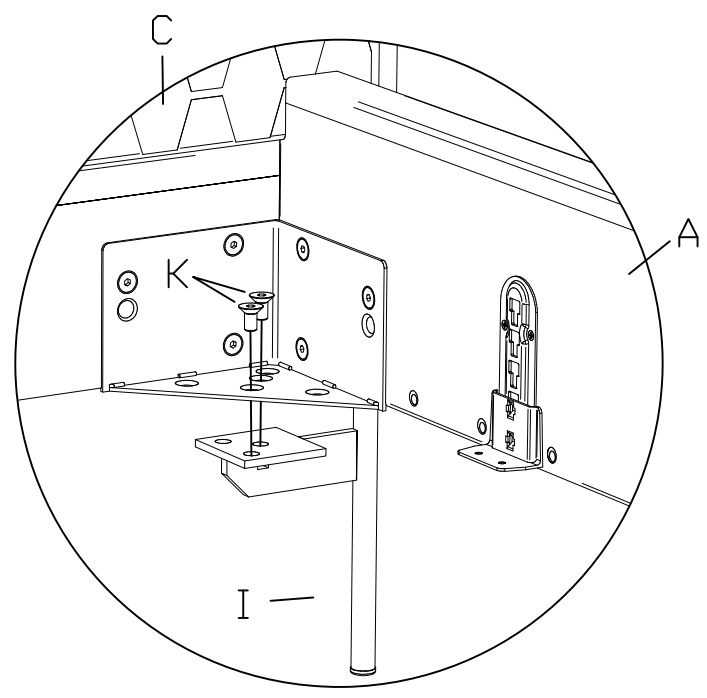

<p>I x4</p> 	<p>K x8 M8x16</p>  <p>631.876</p>
---	--

2.

bei Breiten ab 160cm  
for widths from 160cm  
à partir des dimensions 160cm  
della misura 160cm

L x1

M x2

630.141

N x2

630.143

E (23cm)=195mm

E = Einlegetiefe  
 E = hauteur encastrable  
 E = insertion depth  
 E = altezza incasso

E (23cm)=171mm

E (23cm)=147mm

E (23cm)=123mm

Bettfusshöhe  
 Height of feet for bed  
 Hauteur des pieds de lit  
 Altezza piede