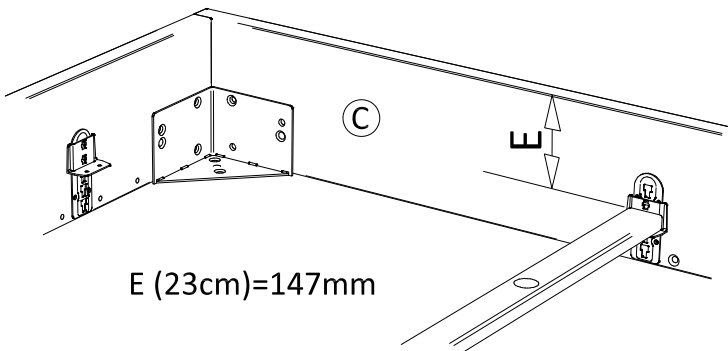

<p>I x4</p> 	<p>K x8 M8x16</p>  <p>631.876</p>
---	--

2.

bei Breiten ab 160cm  
for widths from 160cm  
à partir des dimensions 160cm  
della misura 160cm

L x1

M x2

630.141

N x2

630.143

H x8

631.303

□ x4

630.177

P x2

630.185

3.

4.

E (23cm)=195mm

E = Einlegetiefe  
 E = hauteur encastrable  
 E = insertion depth  
 E = altezza incasso

E (23cm)=171mm

E (23cm)=147mm

E (23cm)=123mm

Bettfusshöhe  
 Height of feet for bed  
 Hauteur des pieds de lit  
 Altezza piede