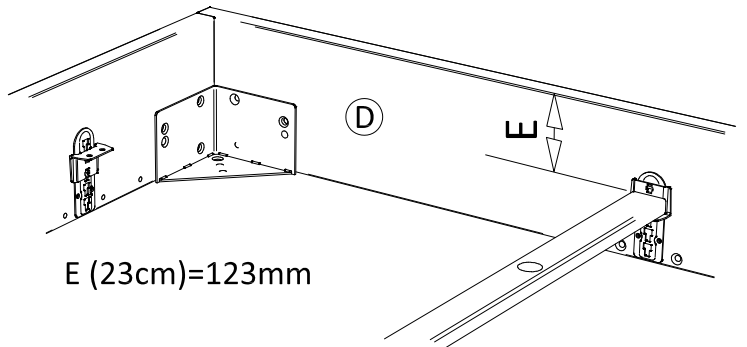

<p>I x4</p> 	<p>K x8 M8x16</p>  <p>631.876</p>
---	--

2.

bei Breiten ab 160cm  
for widths from 160cm  
à partir des dimensions 160cm  
della misura 160cm

L x1

M x2

630.141

N x2

630.143

E (23cm)=195mm

E = Einlegetiefe  
 E = hauteur encastrable  
 E = insertion depth  
 E = altezza incasso

E (23cm)=171mm

E (23cm)=147mm

E (23cm)=123mm

Bettfusshöhe  
 Height of feet for bed  
 Hauteur des pieds de lit  
 Altezza piede