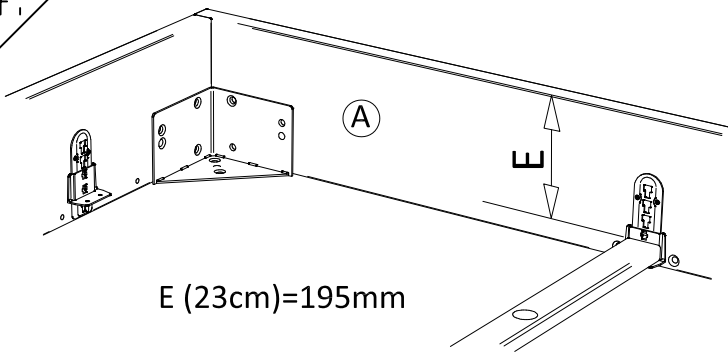

<p>I x4</p> 	<p>K x8 M8x16</p>  <p>631.876</p>
---	--

2.

bei Breiten ab 160cm  
for widths from 160cm  
à partir des dimensions 160cm  
della misura 160cm

L x1

M x2

630.141

N x2

630.143

H x8

631.303

□ x4

630.177

P x2

630.185

3.

4.

E (23cm)=195mm

E = Einlegetiefe  
 E = hauteur encastrable  
 E = insertion depth  
 E = altezza incasso

E (23cm)=171mm

E (23cm)=147mm

E (23cm)=123mm

Bettfusshöhe  
 Height of feet for bed  
 Hauteur des pieds de lit  
 Altezza piede