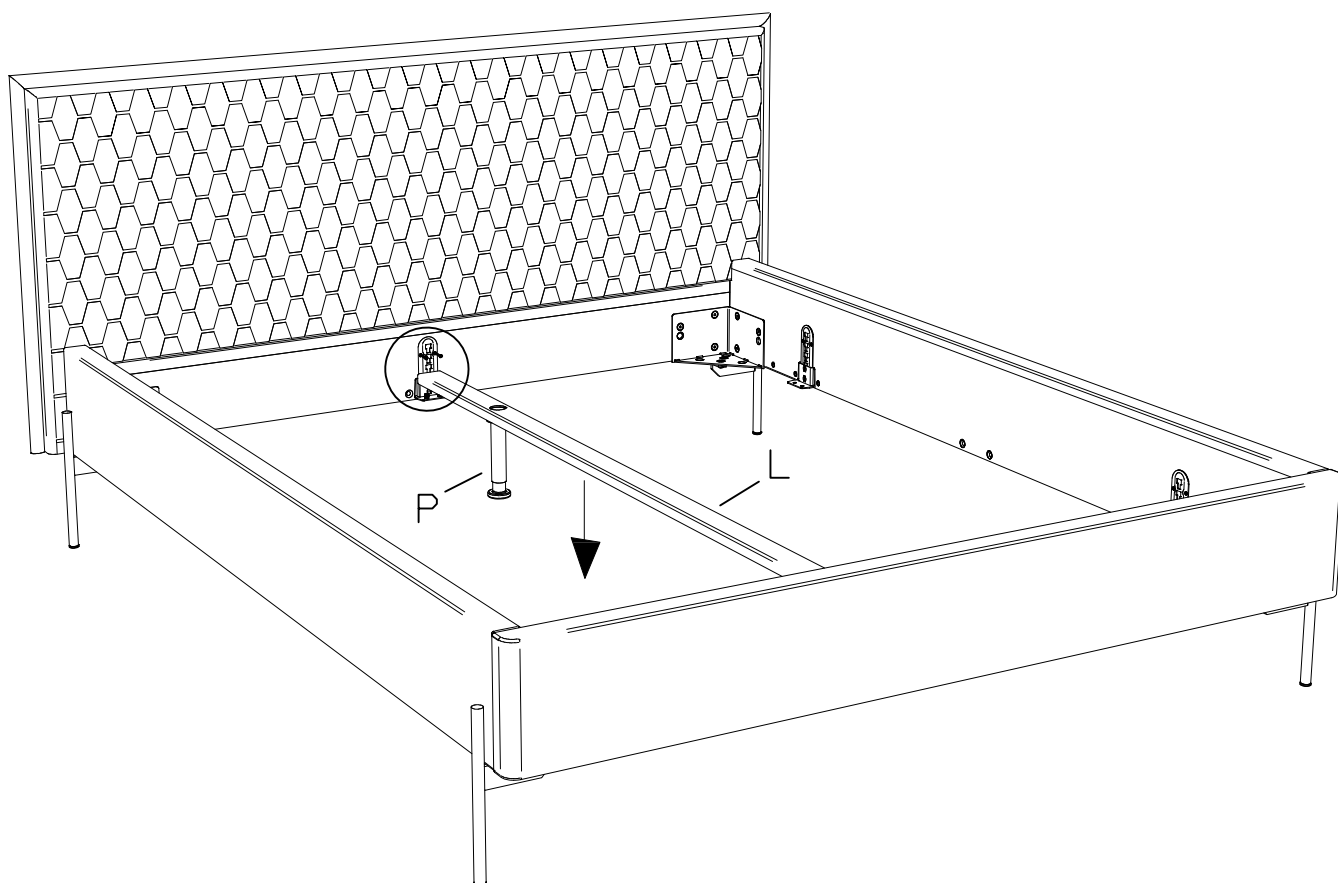

bei Breiten ab 160cm
for widths from 160cm
à partir des dimensions 160cm
della misura 160cm

L x1

M x2

630.141

N x2

630.143

H x8

631.303

□ x4

630.177

P x2

630.185

3.