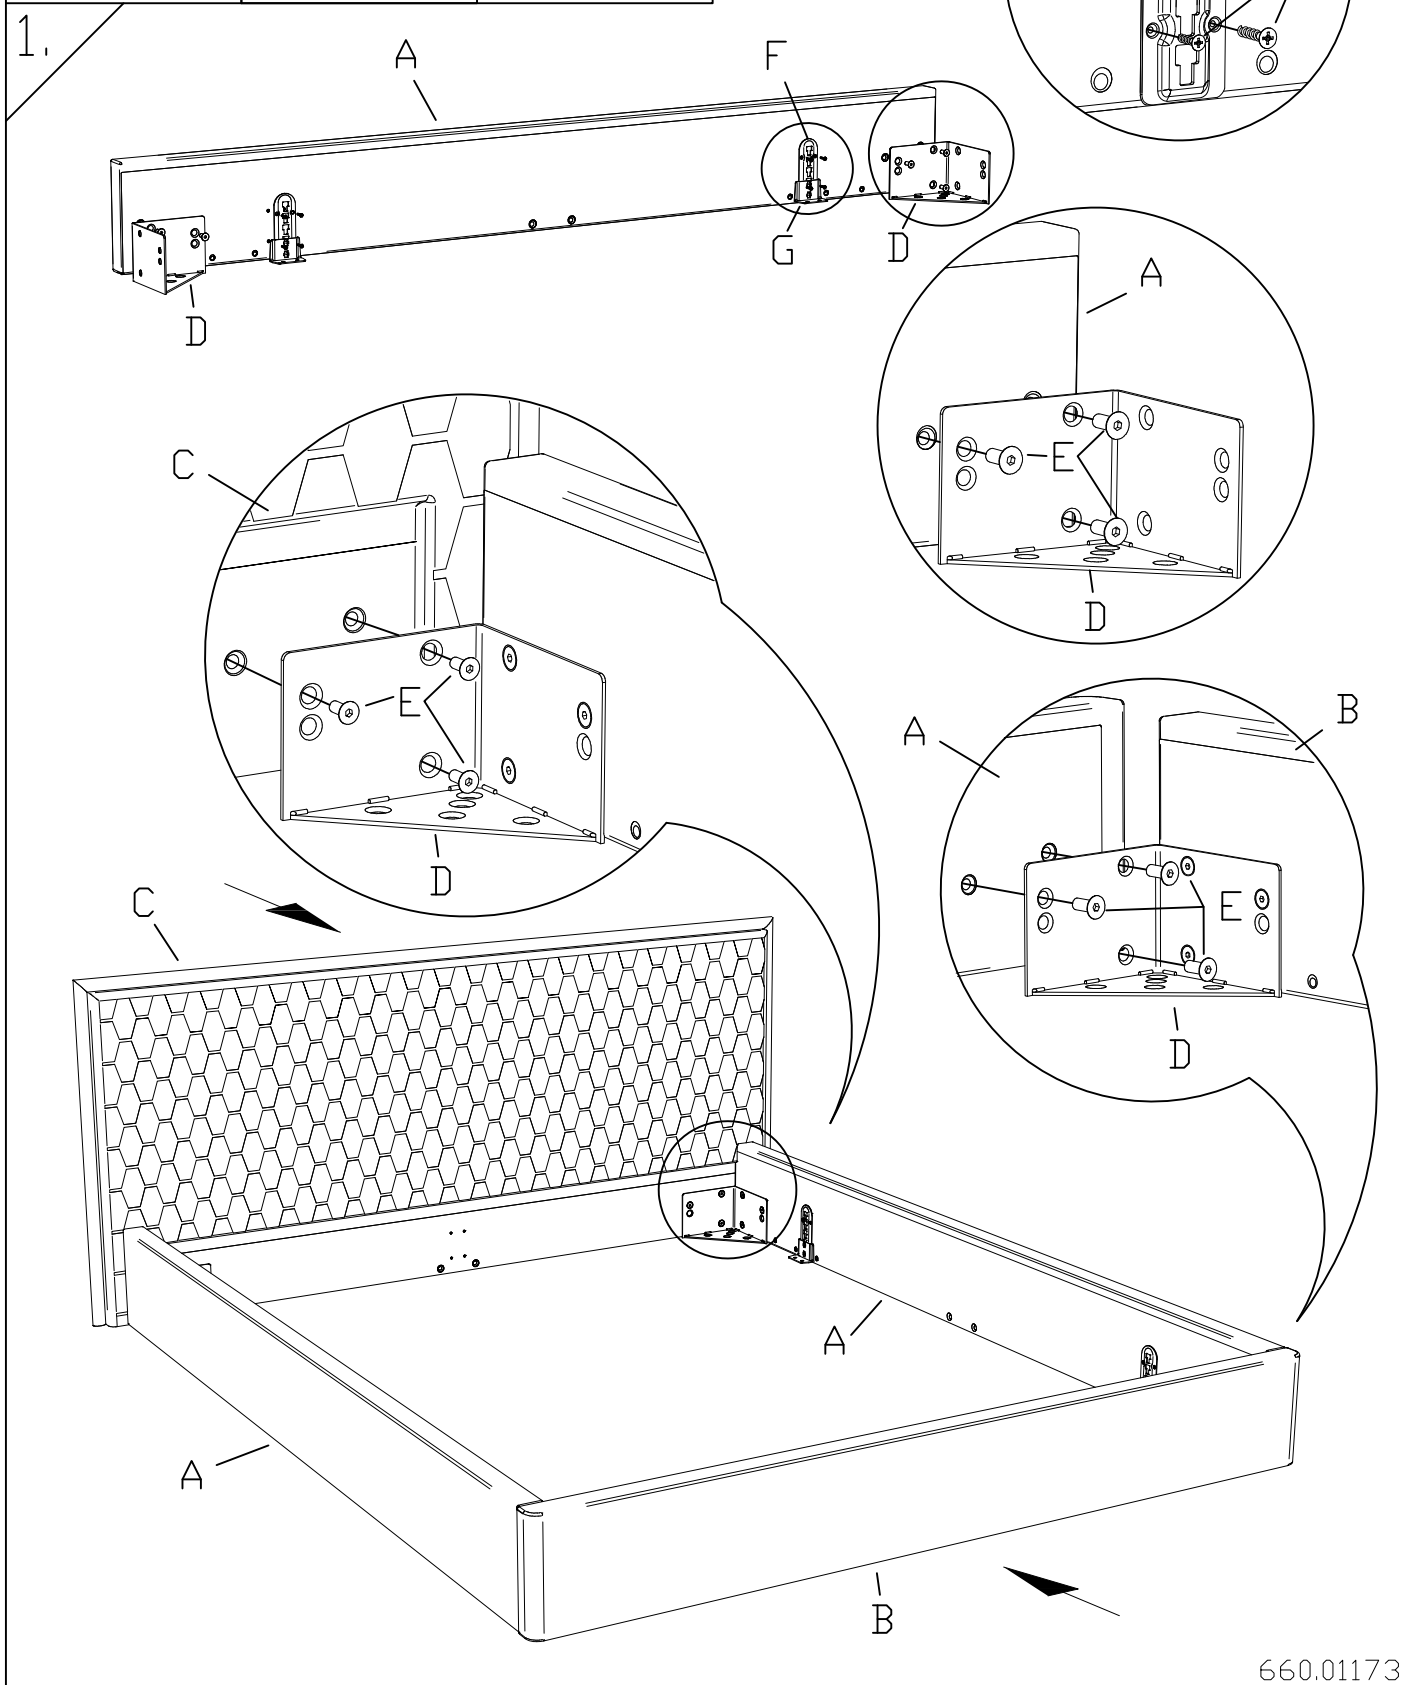

# Gloria

Benötigte Werkzeuge – Outils Nécessaires – Tools Required – Attrezzi Necessari

<p>A x2</p> 	<p>B x1</p> 	<p>C x1</p> 	<p>D x4</p>  <p>630.10142</p>	<p>E x24 M8x20</p>  <p>631.87200</p>	<p>F x4</p>  <p>630.141</p>
<p>G x4</p>  <p>630.142</p>	<p>H x16</p>  <p>631.303</p>	<p>Z x1</p>  <p>631.10000</p>			

<p>I x4</p> 	<p>K x8 M8x16</p>  <p>631.876</p>
---	--

2.

bei Breiten ab 160cm  
for widths from 160cm  
à partir des dimensions 160cm  
della misura 160cm

L x1

M x2

630.141

N x2

630.143

H x8

631.303

□ x4

630.177

P x2

630.185

3.

4.

E (23cm)=195mm

E = Einlegetiefe  
 E = hauteur encastrable  
 E = insertion depth  
 E = altezza incasso

E (23cm)=171mm

E (23cm)=147mm

E (23cm)=123mm

Bettfusshöhe  
 Height of feet for bed  
 Hauteur des pieds de lit  
 Altezza piede