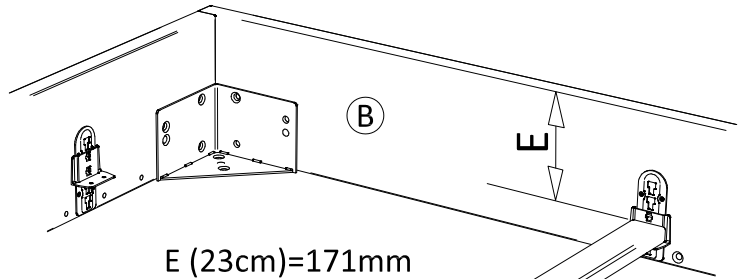

<p>I x4</p> 	<p>K x8 M8x16</p>  <p>631.876</p>
---	--

2.

bei Breiten ab 160cm  
for widths from 160cm  
à partir des dimensions 160cm  
della misura 160cm

L x1

M x2

630.141

N x2

630.143

H x8

631.303

□ x4

630.177

P x2

630.185

3.

4.

E (23cm)=195mm

E = Einlegetiefe  
 E = hauteur encastrable  
 E = insertion depth  
 E = altezza incasso

E (23cm)=171mm

E (23cm)=147mm

E (23cm)=123mm

Bettfusshöhe  
 Height of feet for bed  
 Hauteur des pieds de lit  
 Altezza piede