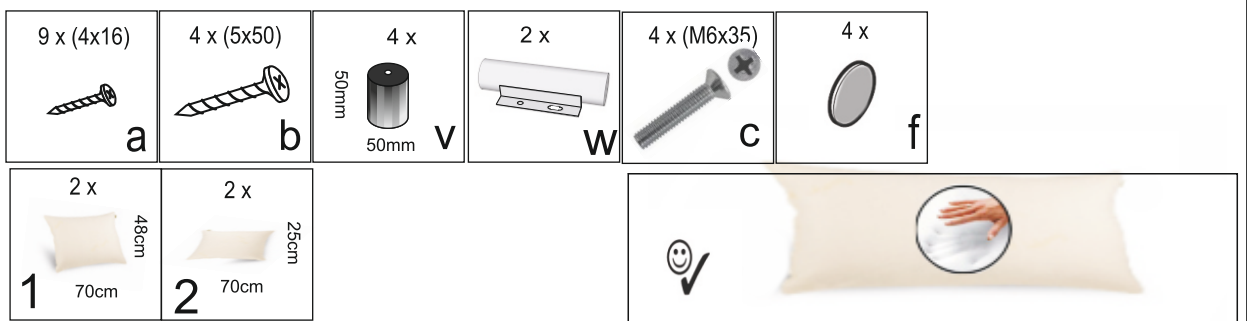

MORITZ SOFA

(DE) Montageanleitung	(IT) Istruzioni di montaggio
(PL) Instrukcja montażu	(FR) Notice de montage
(NL) Handleiding voor de montage	(RO) Instrucțiuni de asamblare
(GB) Assembly instructions	(SK) Montážny návod
(TR) Montaj talimatı	(CZ) Montážní návod
(RU) Инструкция по монтажу	(HU) Szerelési útmutató

Service - Servis - Dienstverlening - Servis - Serwis - Сервисная служба - Servizio - Service
Serviciu - Služby - Szolgáltatás