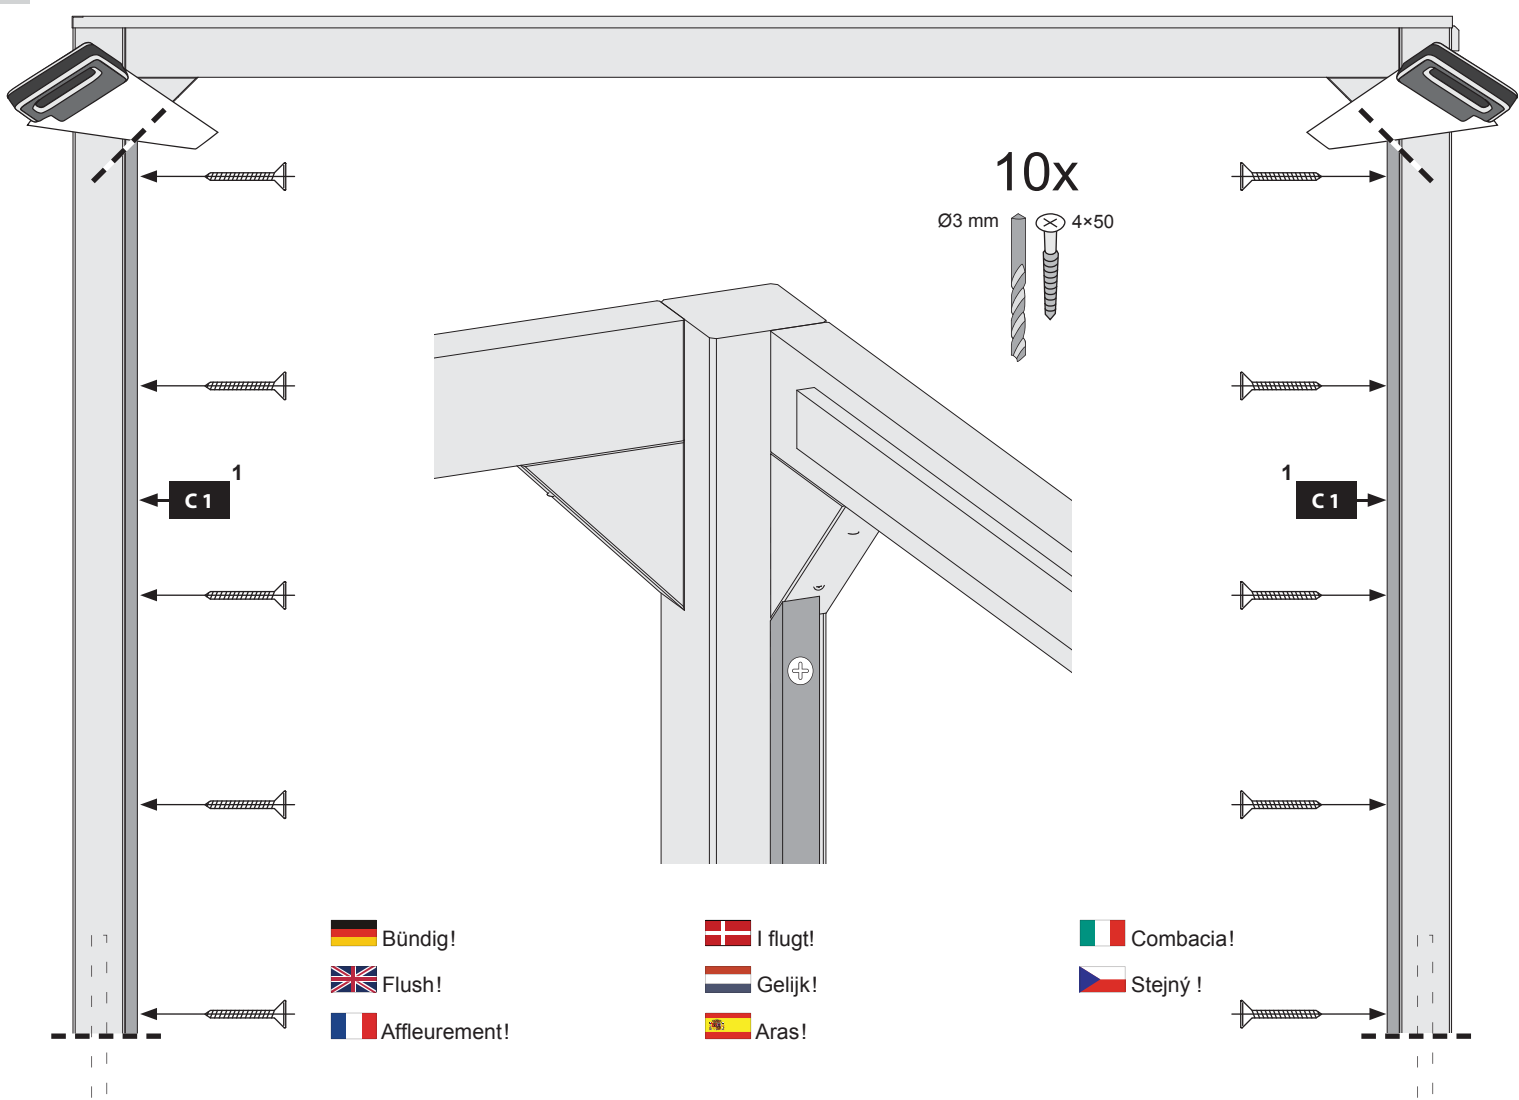

2 x C1	2230 x	28 x	38 mm
ID	59429		
1 x C2	2960 x	40 x	60 mm
ID	15809		

21 x D1	2950 x	28 x	121mm
ID	29476		

99 x	4 x 50mm	ID 3688

01

Bündig!
 Flush!
 Affleurement!

I flugt!
 Gelijk!
 Aras!

Combacia!
 Stejný !