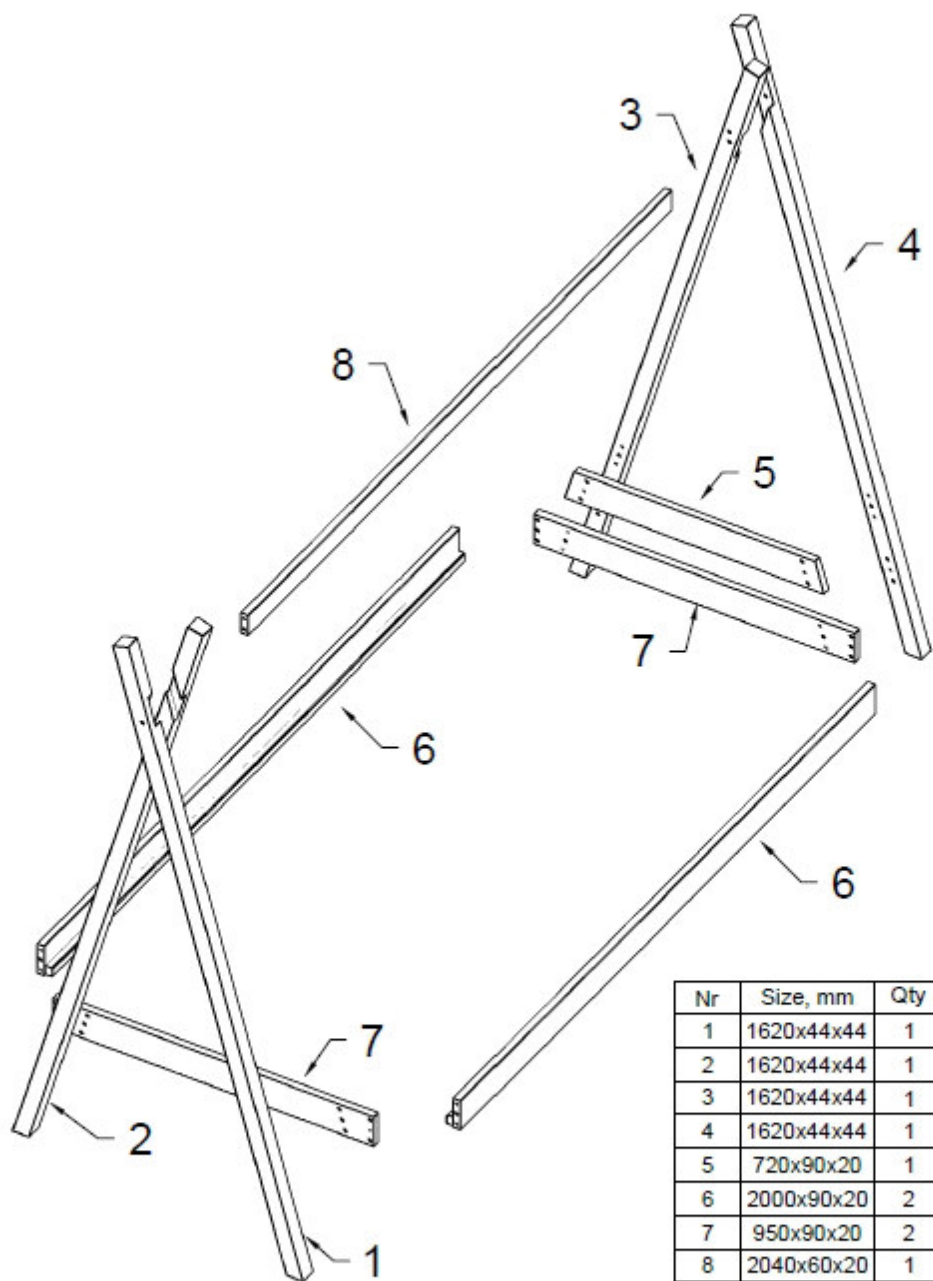

# Nr.Art.22-460-17-A

|  |   |  |  |
|--|---|--|--|
| <br>6,5x60<br>8x  | <br>6,5x80<br>2x | <br>8x35<br>12x | <br>4mm<br>1x |
| <br>6,5x40<br>12x |   |  |  |

POLPOWER sp.z o.o.  
ul. Poznańska 113A  
62-052 Komorniki, Polen  
E-mail: info@pol-power.pl

BEGABINO  
Siemens Str.2  
32676 Lügde, Deutschland  
E-mail: begabino@bega-consult.de

| Nr | Size, mm   | Qty | Colii |
|----|------------|-----|-------|
| 1  | 1620x44x44 | 1   | 1     |
| 2  | 1620x44x44 | 1   |       |
| 3  | 1620x44x44 | 1   |       |
| 4  | 1620x44x44 | 1   |       |
| 5  | 720x90x20  | 1   |       |
| 6  | 2000x90x20 | 2   |       |
| 7  | 950x90x20  | 2   |       |
| 8  | 2040x60x20 | 1   |       |