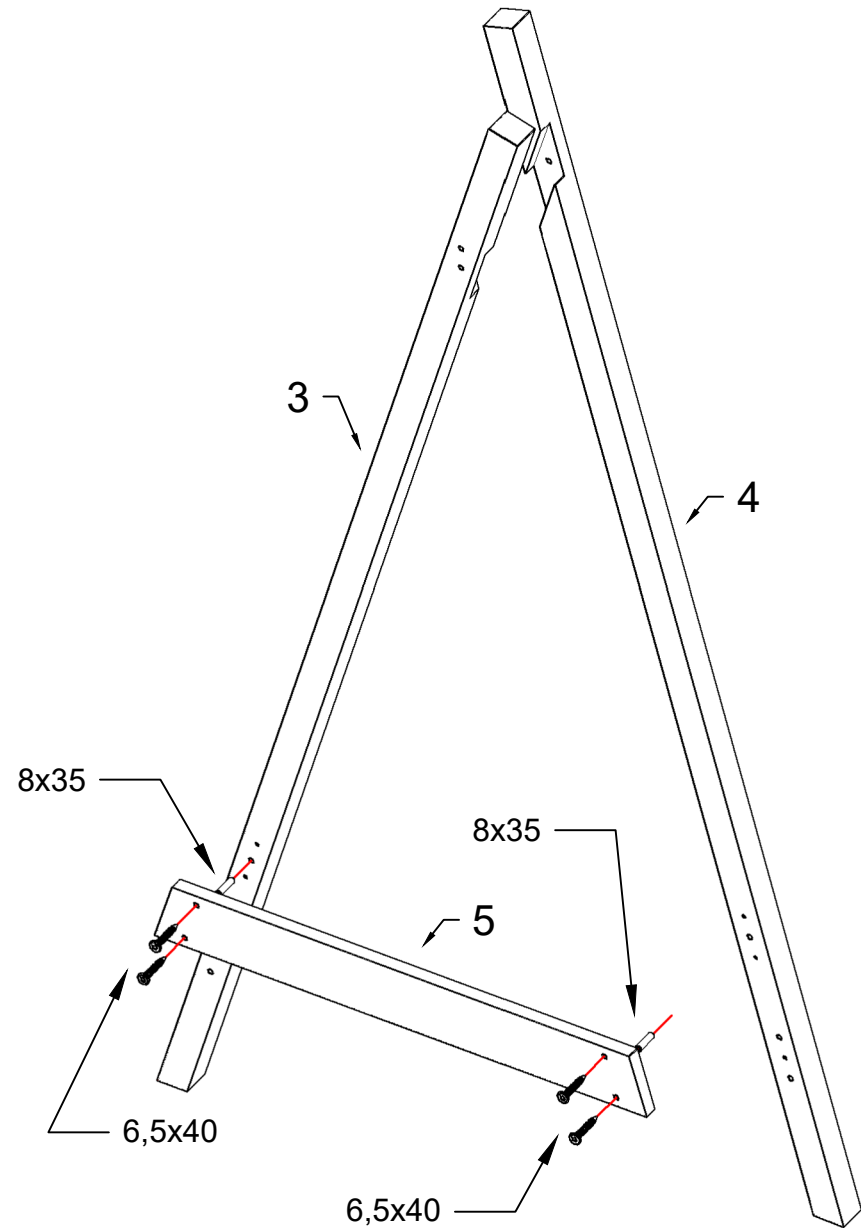

Nr.Art.22-460-17-A

4

Nr.Art.22-460-17-A

5