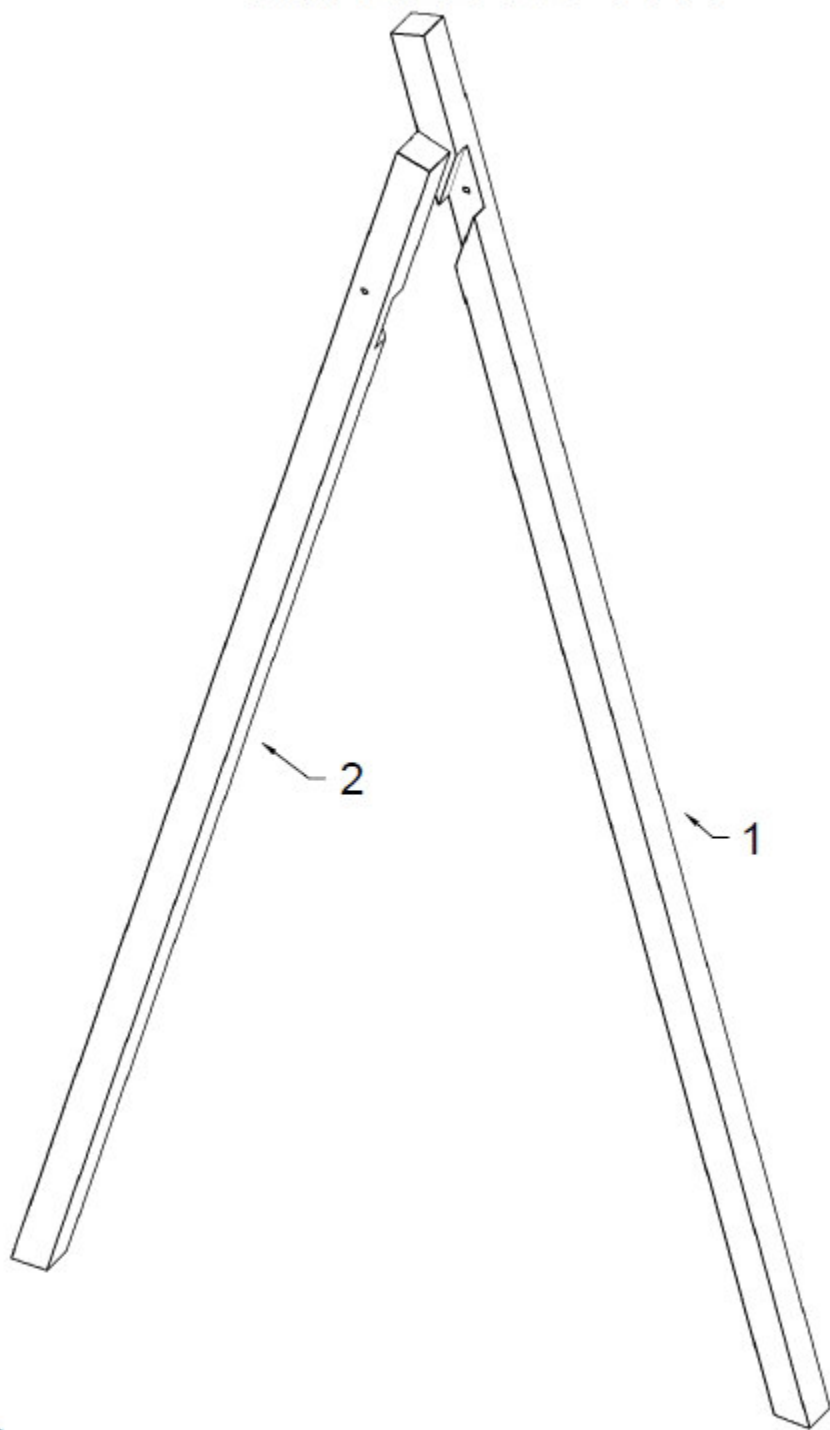

Nr.Art.22-460-17-A

6