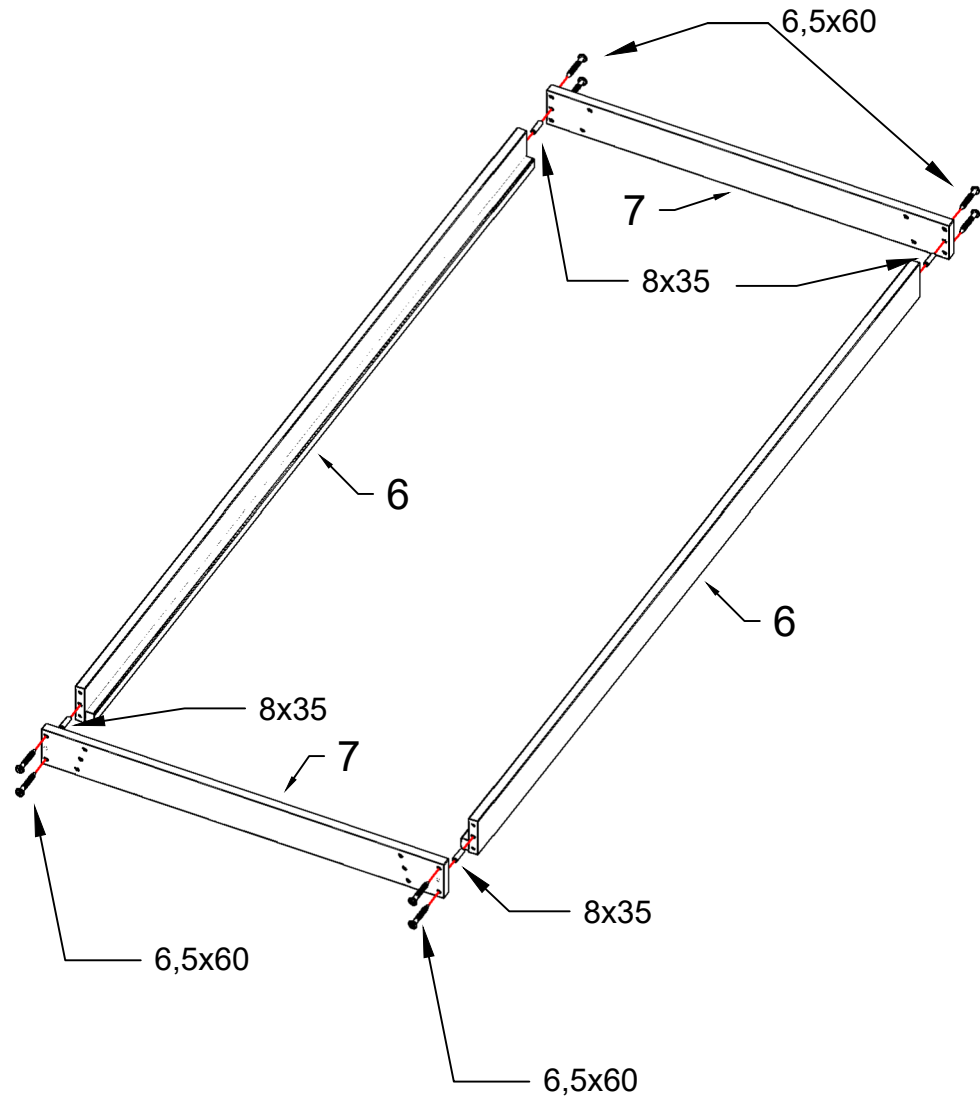

Nr.Art.22-460-17-A

4

Nr.Art.22-460-17-A