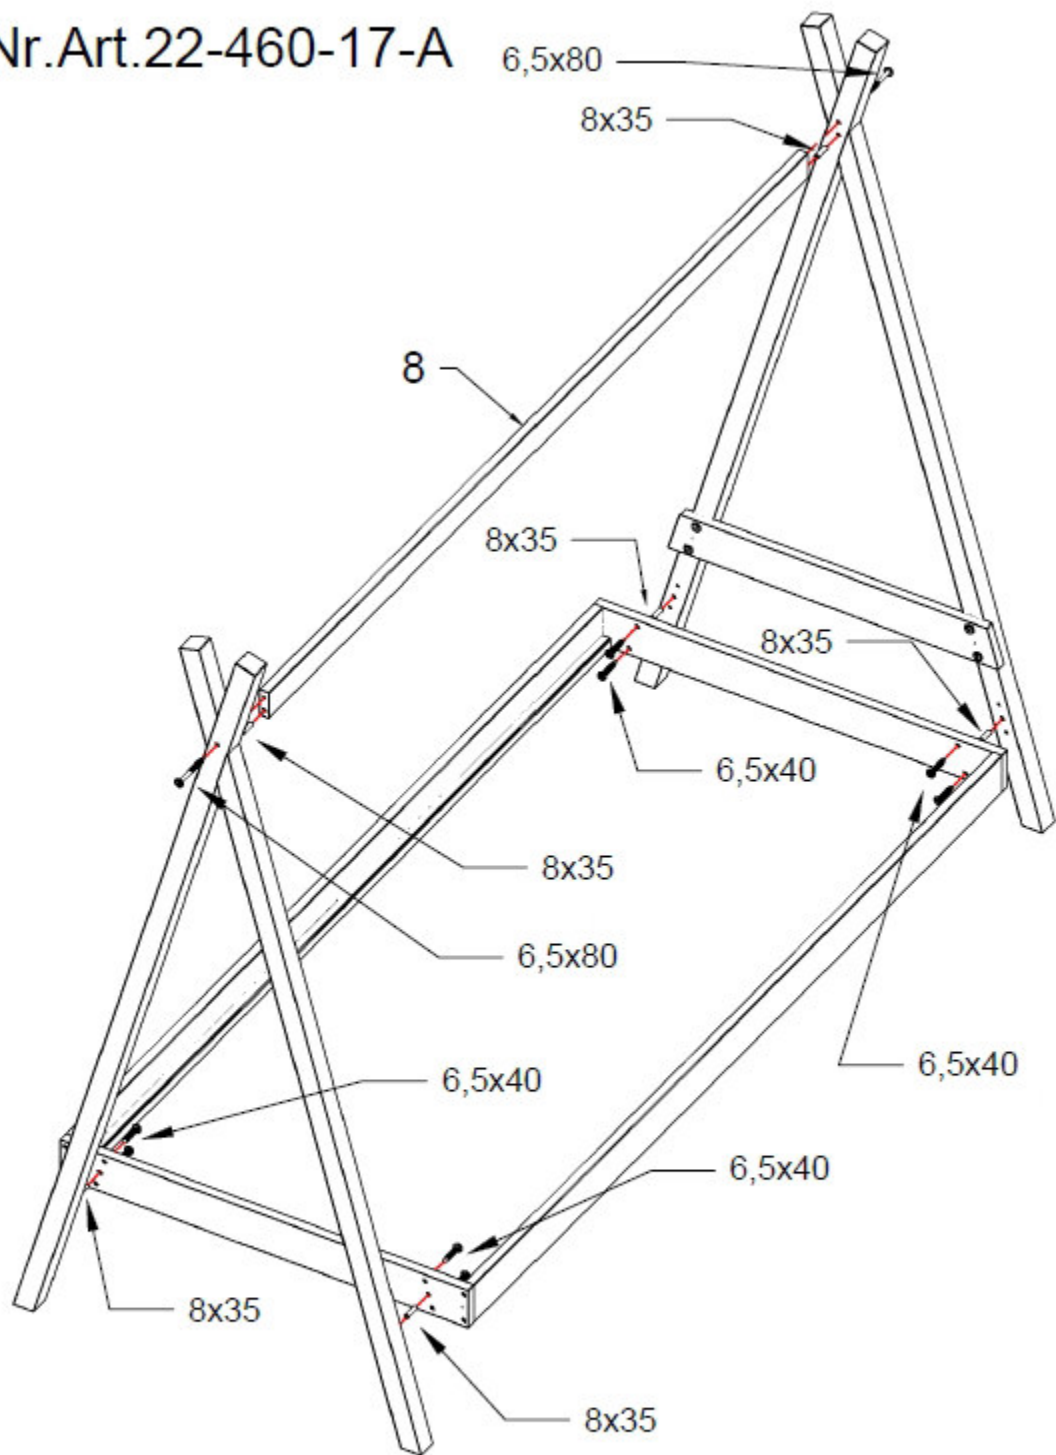

Nr.Art.22-460-17-A

7