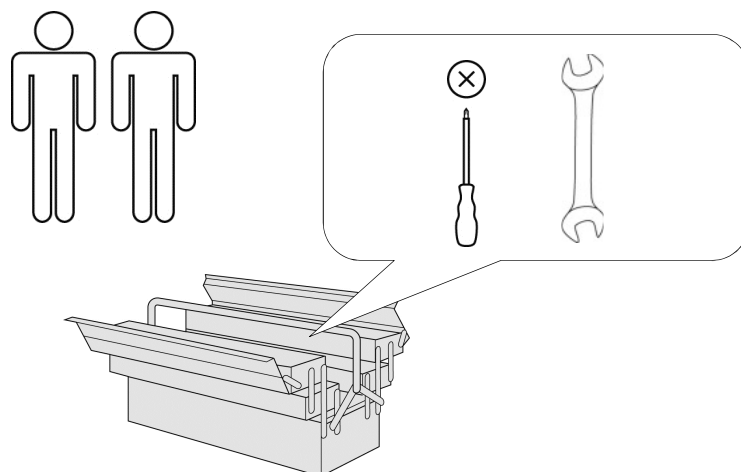

## Diana SL SH38

- |                                  |                                       |
|----------------------------------|---------------------------------------|
| <b>D</b> Montageanleitung        | <b>GB</b> Assembly instructions       |
| <b>FR</b> Notice de montage      | <b>NL</b> Handleiding voor de montage |
| <b>CZ</b> Montážní návod         | <b>IT</b> Istruzioni di montaggio     |
| <b>RO</b> Instrucțiuni de montaj | <b>RU</b> инструкция по сборке        |
| <b>PL</b> Instrukcja montażu     | <b>SK</b> Návod na montáž             |
| <b>HU</b> Szerelési útmutató     | <b>TR</b> Montaj talimati             |