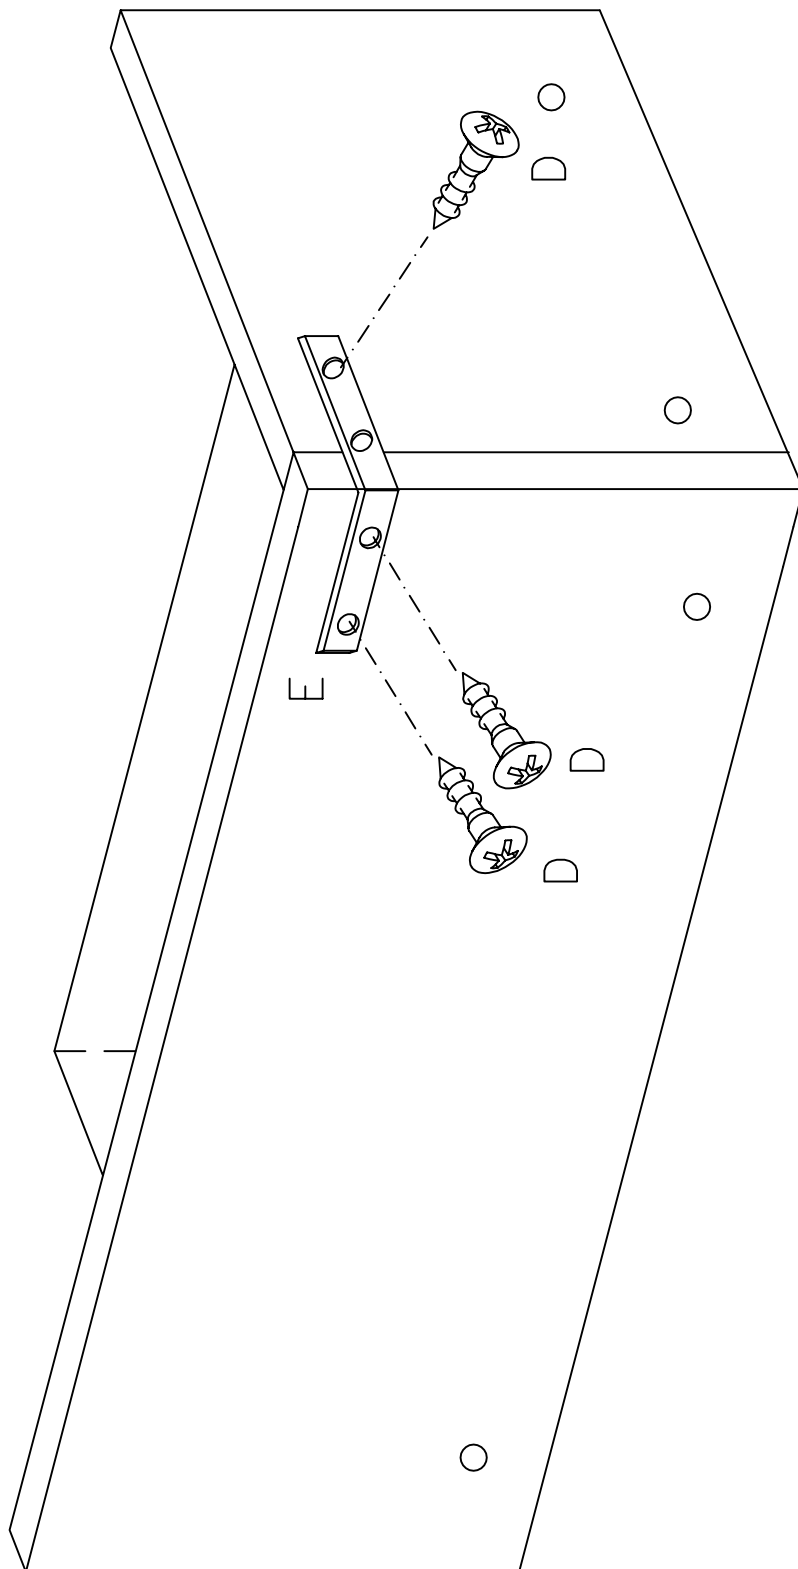

## Diana SL SH38

- |                                  |                                       |
|----------------------------------|---------------------------------------|
| <b>D</b> Montageanleitung        | <b>GB</b> Assembly instructions       |
| <b>FR</b> Notice de montage      | <b>NL</b> Handleiding voor de montage |
| <b>CZ</b> Montážní návod         | <b>IT</b> Istruzioni di montaggio     |
| <b>RO</b> Instrucțiuni de montaj | <b>RU</b> инструкция по сборке        |
| <b>PL</b> Instrukcja montażu     | <b>SK</b> Návod na montáž             |
| <b>HU</b> Szerelési útmutató     | <b>TR</b> Montaj talimati             |

A	B	C	D	E
4x 8x60	4x M8	4x M8	3x 3,5x16	1x

A	B	C
		
2x 8x60	2x M8	2x M8

SL\_KT\_2xSchloss\_8x60

A	B	C
		
2x 8x60	2x M8	2x M8

D		3x 3,5x16
E		1x

SL\_SCHL\_WI