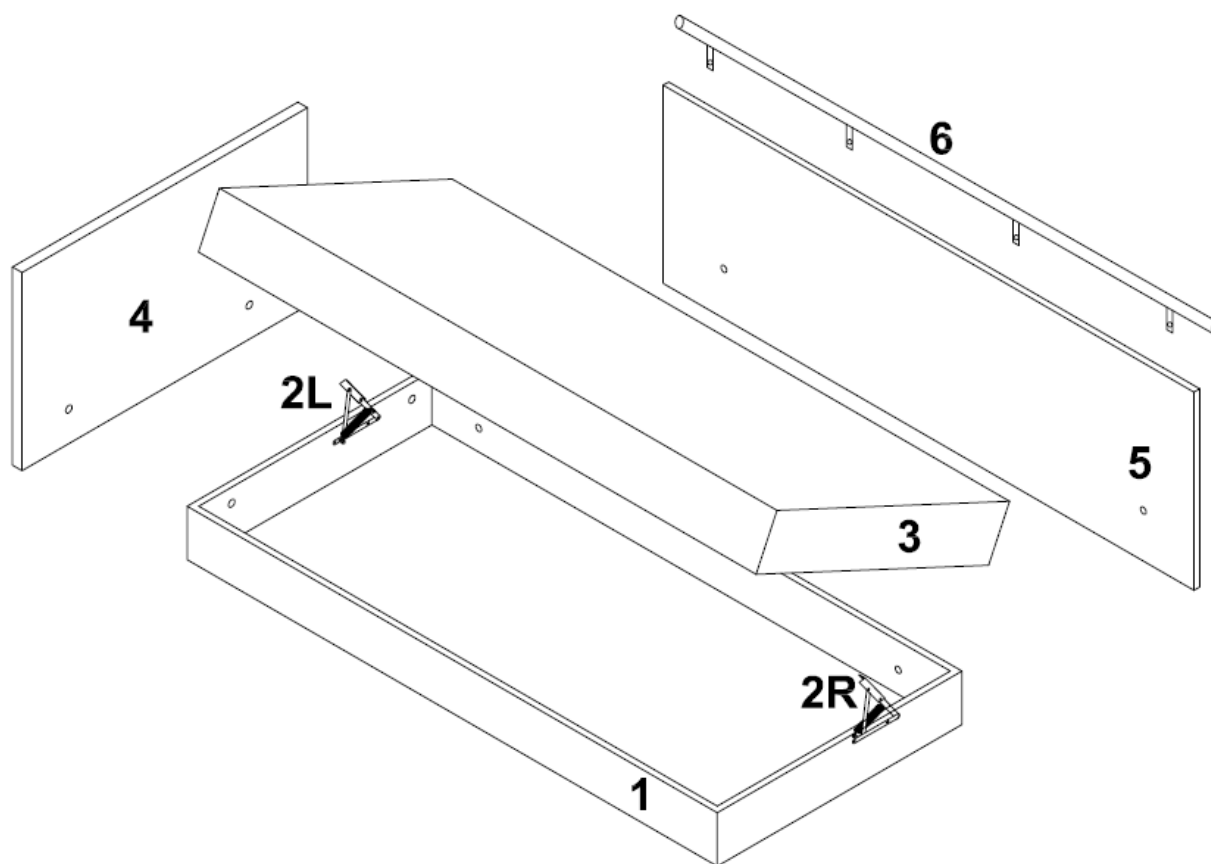

0
10
20
30
40
50
60
70
80
90
100
110
120
130
140
150
160
170
180
190
200

Service • Assistenza • Dienstverlening • Serwis Servis • Szerviz • Сервисная служба	
Name • Nom • Nome • Naam Nazwa • Jméno • Názov • Név Denumire • İsim • Название	Diana
Nr. • No. • N° • Номер • Č • Sz	SH38
Typ • Type • Tip • Típus • Tipo Тип	SL

A	B	C	D	E
4x 8x60	4x M8	4x M8	3x 3,5x16	1x