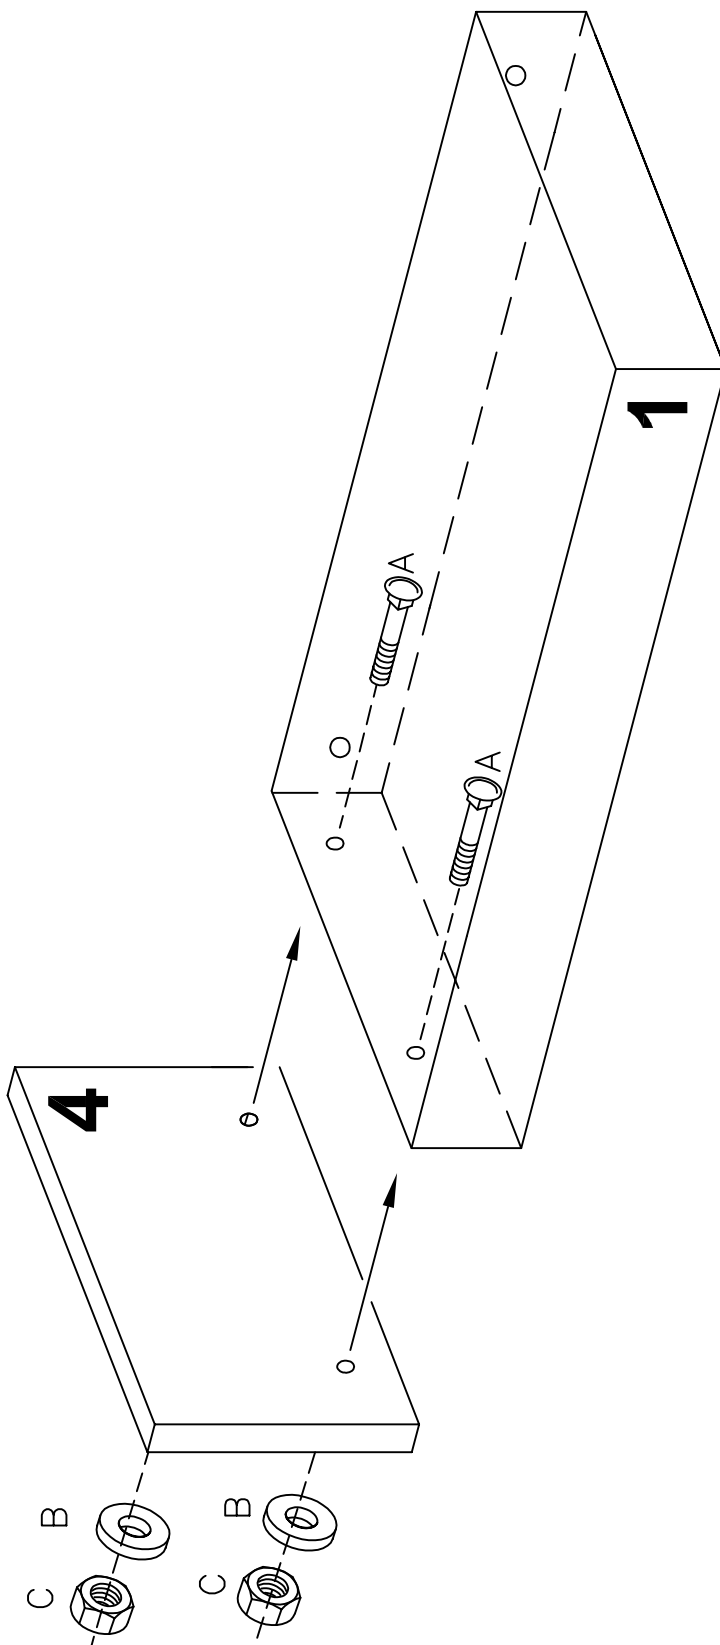

## Diana SL SH38

- |                                  |                                       |
|----------------------------------|---------------------------------------|
| <b>D</b> Montageanleitung        | <b>GB</b> Assembly instructions       |
| <b>FR</b> Notice de montage      | <b>NL</b> Handleiding voor de montage |
| <b>CZ</b> Montážní návod         | <b>IT</b> Istruzioni di montaggio     |
| <b>RO</b> Instrucțiuni de montaj | <b>RU</b> инструкция по сборке        |
| <b>PL</b> Instrukcja montażu     | <b>SK</b> Návod na montáž             |
| <b>HU</b> Szerelési útmutató     | <b>TR</b> Montaj talimati             |

A	B	C	D	E
4x 8x60	4x M8	4x M8	3x 3,5x16	1x

A	B	C
		
2x 8x60	2x M8	2x M8

SL\_KT\_2xSchloss\_8x60

A	B	C
		
2x 8x60	2x M8	2x M8

D		3x 3,5x16
E		1x

SL\_SCHL\_WI