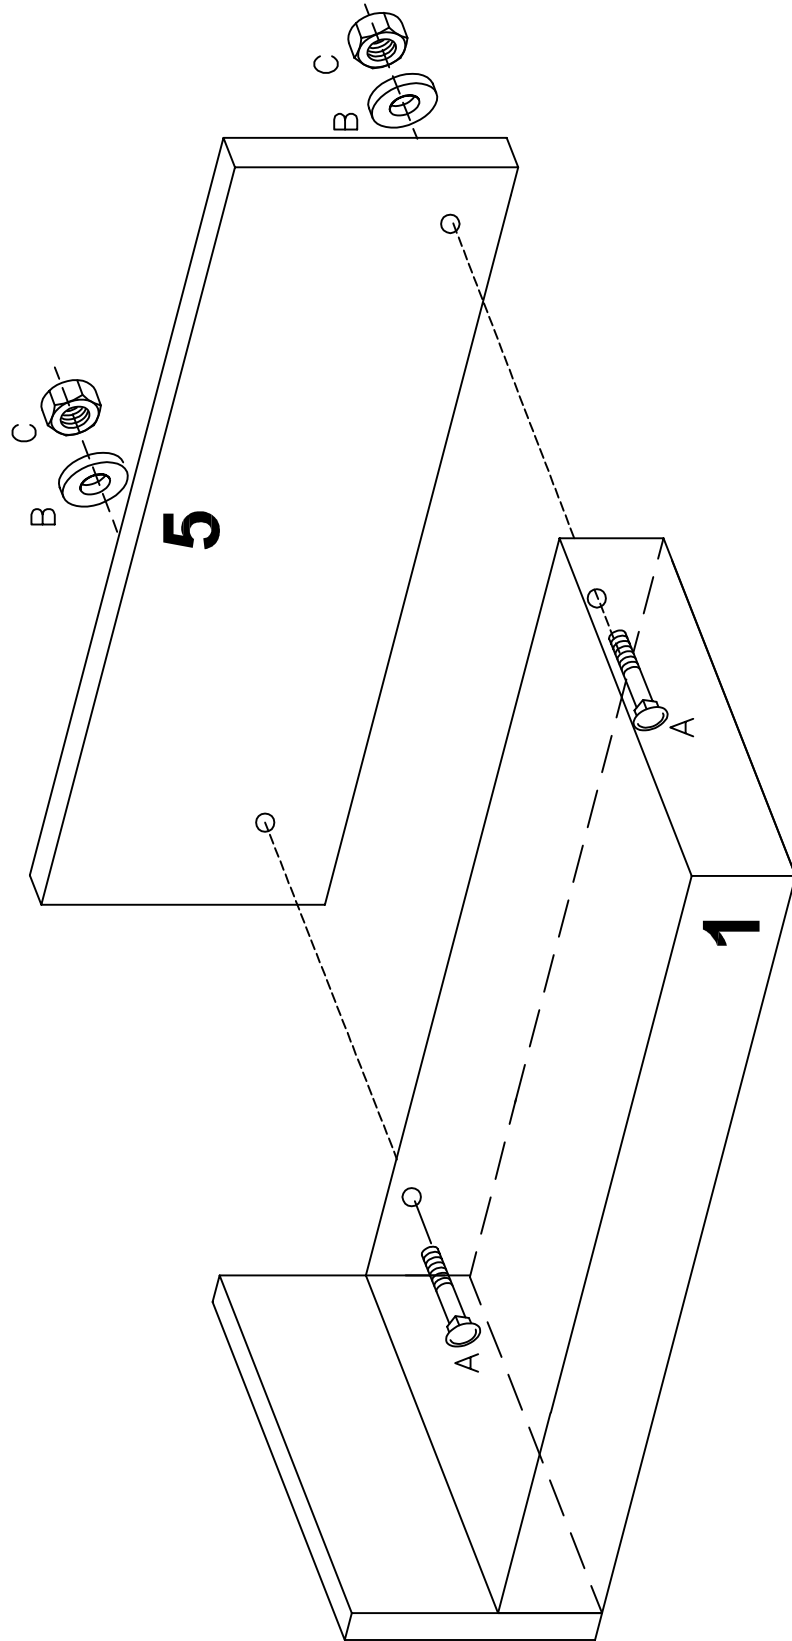

## Diana SL SH38

- |                                  |                                       |
|----------------------------------|---------------------------------------|
| <b>D</b> Montageanleitung        | <b>GB</b> Assembly instructions       |
| <b>FR</b> Notice de montage      | <b>NL</b> Handleiding voor de montage |
| <b>CZ</b> Montážní návod         | <b>IT</b> Istruzioni di montaggio     |
| <b>RO</b> Instrucțiuni de montaj | <b>RU</b> инструкция по сборке        |
| <b>PL</b> Instrukcja montażu     | <b>SK</b> Návod na montáž             |
| <b>HU</b> Szerelési útmutató     | <b>TR</b> Montaj talimati             |

A	B	C	D	E
4x 8x60	4x M8	4x M8	3x 3,5x16	1x

A	B	C
		
2x 8x60	2x M8	2x M8

SL\_KT\_2xSchloss\_8x60

A	B	C
		
2x 8x60	2x M8	2x M8

D		3x 3,5x16
E		1x

SL\_SCHL\_WI