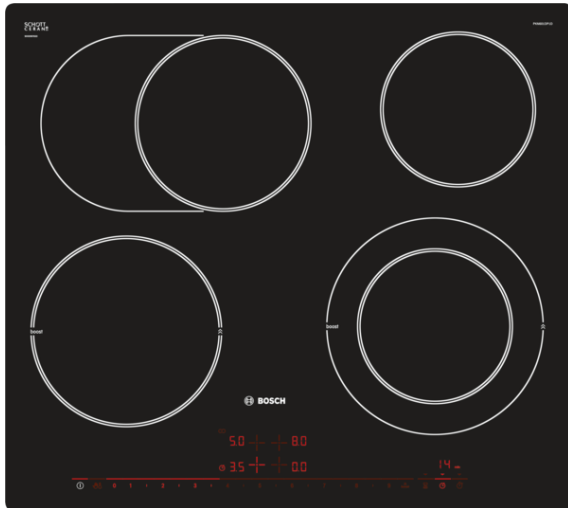

Serie | 8 Mulden
PKN601DP1D
60 cm Kochfeld Glaskeramik

Die Elektro-Kochstelle aus Glaskeramik: macht Ihnen das Kochen und Reinigen besonders einfach.

- **PowerBoost:** frei zuschaltbare Leistungssteigerung fu#r bis zu 20% schnelleres Ankochen.
- **DirectSelect Premium:** direkte, einfachste Auswahl der gew#nschten Kochzonen, Leistungsstufen und zus#tzlicher Funktionen.
- **Fl#chenb#ndiger Rahmen:** die Kochstelle f#gt sich harmonisch in Stein- oder Granit-Arbeitsplatten ein.
- **Br#terzone:** extra zuschaltbare Kochzone f#r gro#es Bratgeschirr wie Br#ter und Fischt#pfe.
- **Timer mit Abschaltfunktion:** schaltet die gew#hlte Kochzone nach der gew#nschten Zeit ab.

Technische Daten

Ger#tetyt :	Kochstelle Glaskeramik
Bauform :	Eingebaut
Energiequelle :	Elektro
Anzahl der Kochzonen, die gleichzeitig benutzt werden k#nnen :	4
Nischenma#e (mm) :	51 x 560-560 x 500-500
Ger#tebreite (mm) :	572
Abmessungen des Ger#tes (mm) :	51 x 572 x 512
Abmessungen des verpackten Ger#tes (mm) :	95 x 590 x 750
Nettogewicht (kg) :	8,0
Bruttogewicht (kg) :	9,0
Restw#rmeanzeige :	Getrennt
Lage der Steuerung :	Vorne
Hauptoberfl#chenmaterial :	Glaskeramik
Oberfl#chenfarbe :	Schwarz
Approbationszertifikate :	CE, UA, VDE
Abgedichtete Herdplatte :	Nein
Leistung der Kochzone (kW) :	2
Leistung der 3.Kochzone (kW) :	1.8 ; 2.6
Leistung der 5.Kochzone (kW) :	1.2
:	[2.3]
Elektroanschlusswert (W) :	8600
Spannung (V) :	220-240
Frequenz (Hz) :	60; 50
Ger#tefarbe :	Schwarz
Energiequelle :	Elektro
Approbationszertifikate :	CE, UA, VDE
Steckerart :	ohne Stecker
Ausschnittsma#e :	x x
Abmessungen des Ger#tes (in) :	+ x x
Abmessungen des verpackten Ger#tes (in) :	3.74 x 23.22 x 29.52
Nettogewicht (lbs) :	17
Bruttogewicht (lbs) :	19
Anzahl der Kochzonen, die gleichzeitig benutzt werden k#nnen :	4
Nischenma#e (mm) :	51 x 560-560 x 500-500
Abmessungen des Ger#tes (mm) :	51 x 572 x 512
Abmessungen des verpackten Ger#tes (mm) :	95 x 590 x 750
Nettogewicht (kg) :	8,0
Bruttogewicht (kg) :	9,0