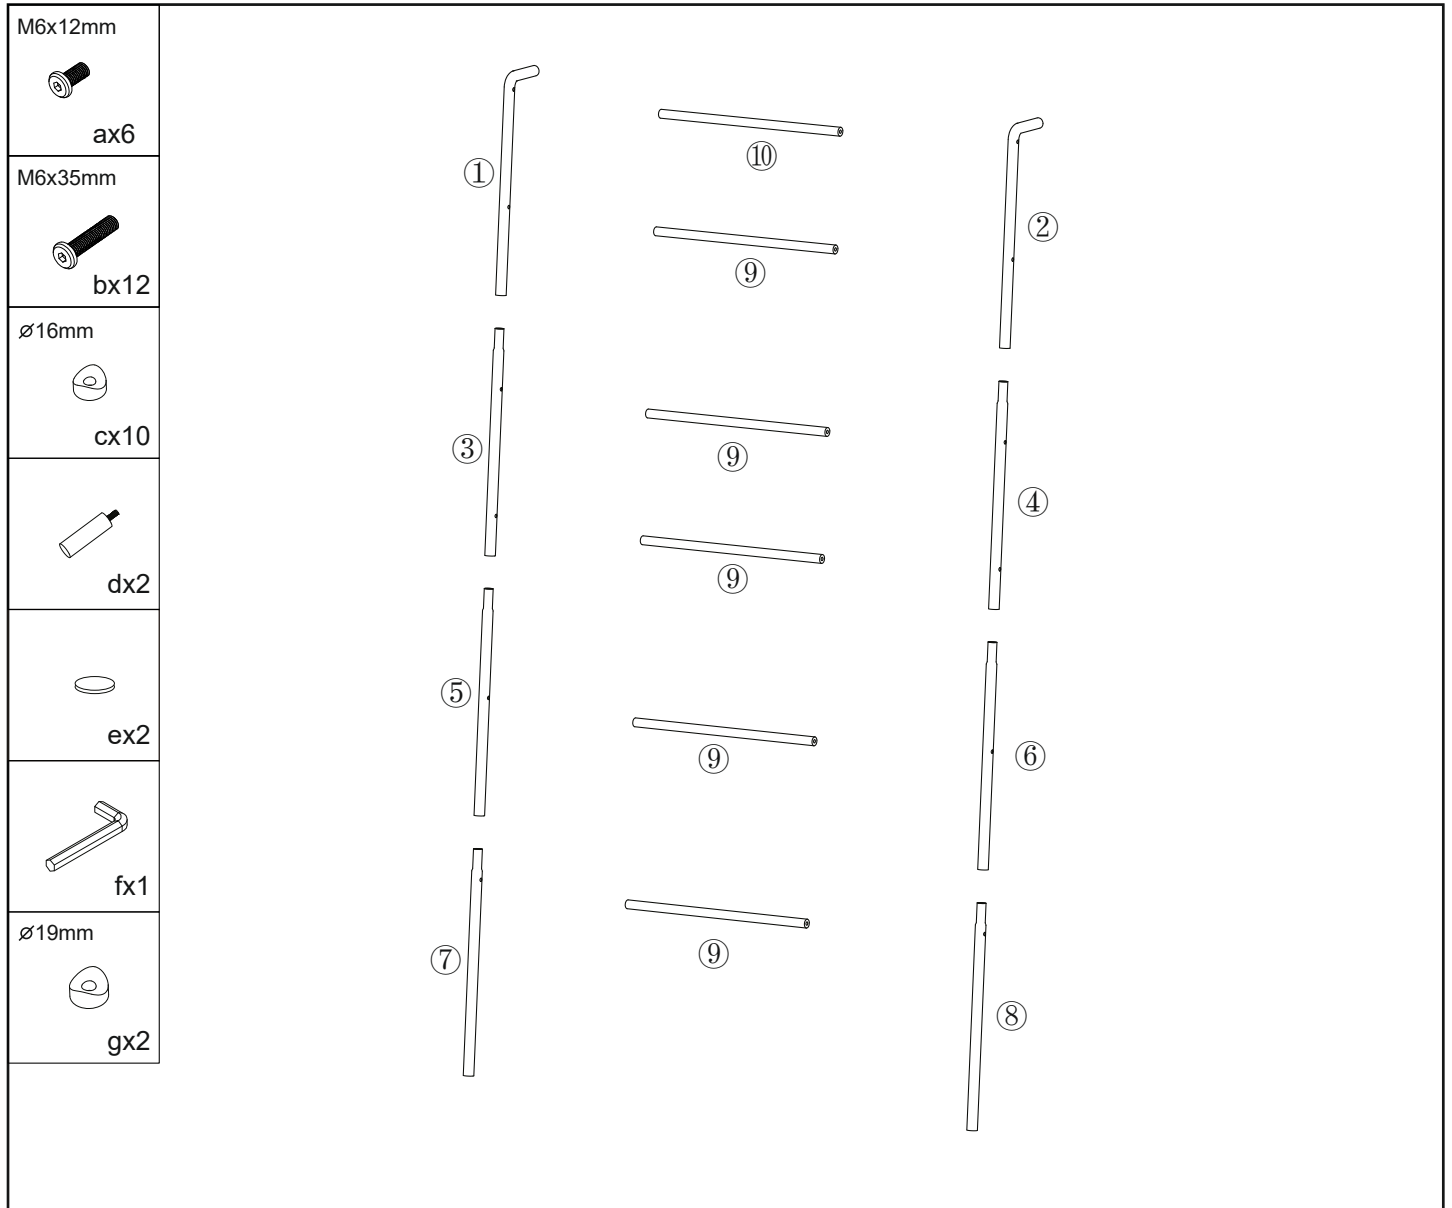

- Ⓓ Montageanleitung
- ⒼⒺ Assembly Instructions
- Ⓕ Instructions de montage
- Ⓔ Instrucciones de montaje
- Ⓘ Istruzioni per il montaggio
- ⒹⓁ Montage-instructie

- ⒫ Instruções de montagem
- ⒹⓀ Montagevejledning
- Ⓔ Monteringsanvisning
- ⒫Ⓛ Instrukcja montażu
- ⒼⓇ Οδηγία μοντάζ
- ⒹⓏ Návod k montáži

- ⒺⓁⒹ Navodilo za montažo
- ⒺⓀ Návod na montáž
- Ⓕ Szerelési útmutató
- ⒺⓇ Инструкция по монтажу
- ⒹⓇ Montaj kılavuzu