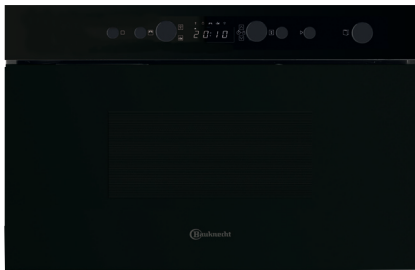

EMNK5 2238 ES

Solo-Mikrowelle (Nische 36)

Bauknecht

Für mich und mein Zuhause