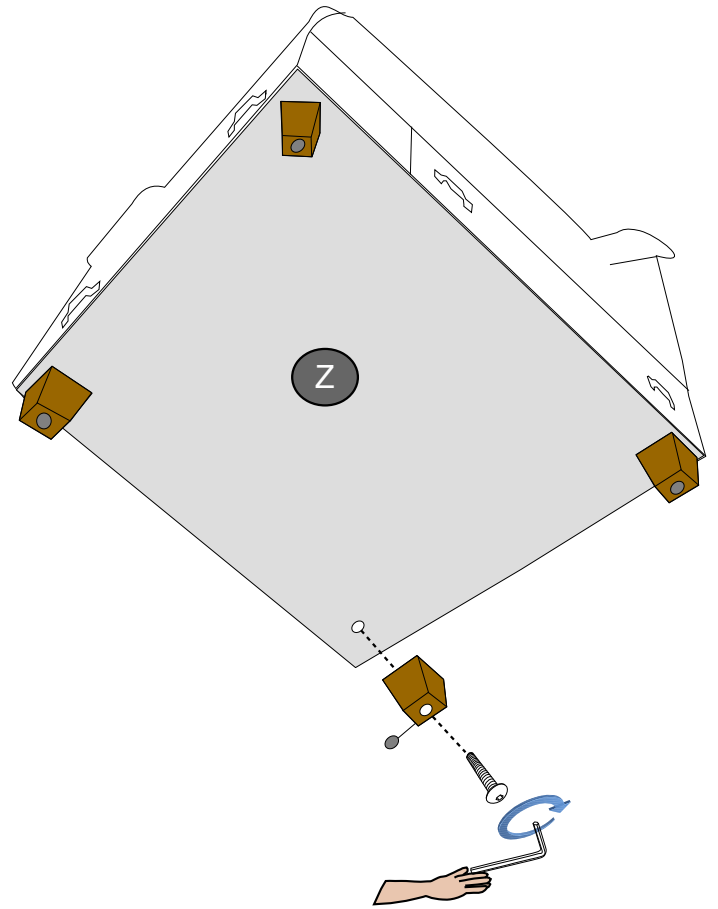

i L-5	f H-90	x Fi-50	q M8*80
X1	X4	X4	X4

s H-90	i L-5	f H-90	x Fi-50	q M8*80
X1	X1	X1	X3	X3