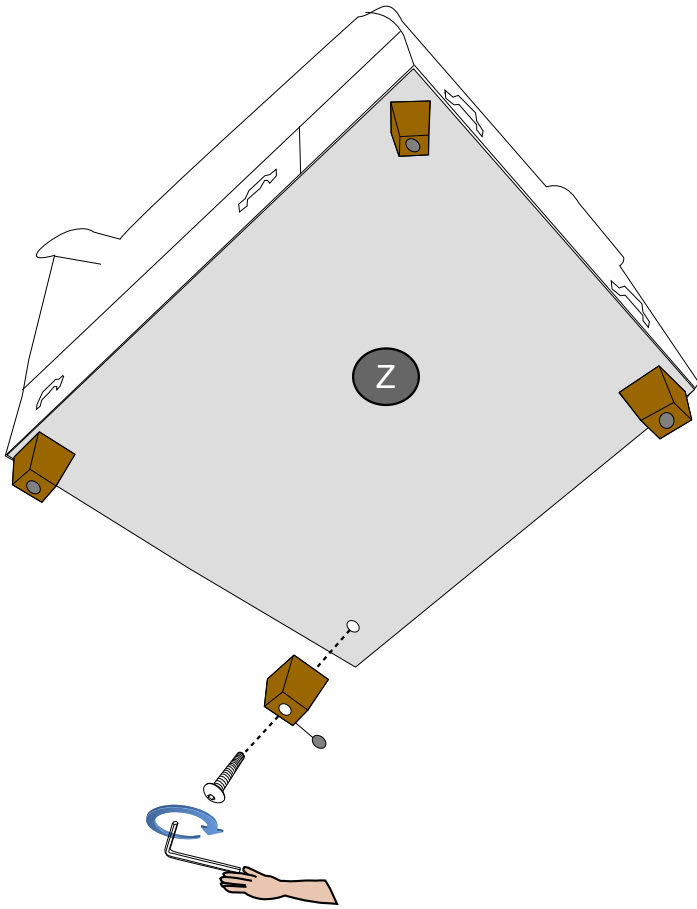

i L-5	f H-90	x Fi-50	q M8*80
X1	X4	X4	X4

s H-90	i L-5	f H-90	x Fi-50	q M8*80
X1	X1	X1	X3	X3