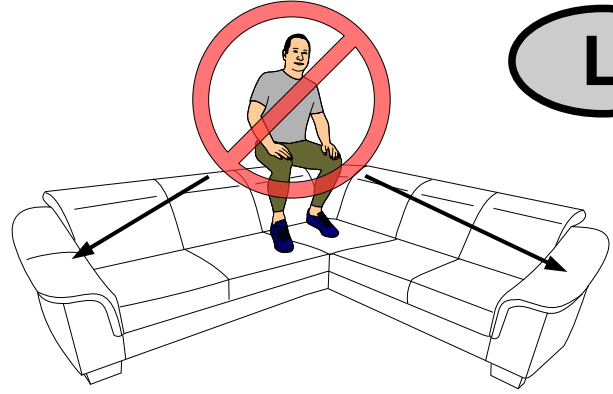

**PT** INSTRUÇÕES DE MONTAGEM  
MANUAL DO USUÁRIO

**HR** UPUTE ZA MONTAŽU  
UPUTE ZA UPOTREBU

190801

0064

**R**

**L**

<b>i</b> L-5  X1	<b>d</b> M8*80  X4	<b>f</b> H-90  X4	<b>X</b> Fi-50  X4	[mm]
---------------------------------------------------------------------------------------------------------	-----------------------------------------------------------------------------------------------------------	----------------------------------------------------------------------------------------------------------	------------------------------------------------------------------------------------------------------------	------