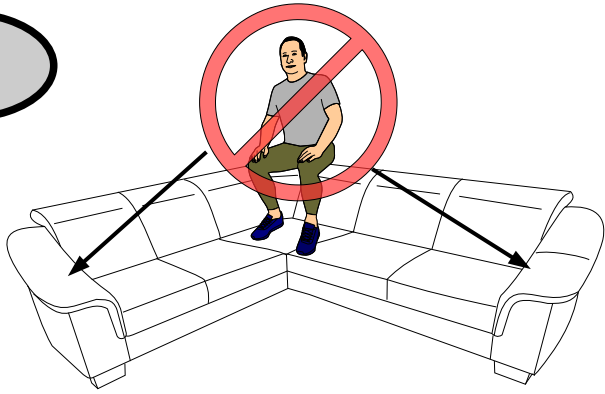

**PT** INSTRUÇÕES DE MONTAGEM  
MANUAL DO USUÁRIO

**HR** UPUTE ZA MONTAŽU  
UPUTE ZA UPOTREBU

190801

0064

**R**

**L**

<b>i</b> L-5  X1	<b>d</b> M8*80  X4	<b>f</b> H-90  X4	<b>X</b> Fi-50  X4	[mm]
---------------------------------------------------------------------------------------------------------	-----------------------------------------------------------------------------------------------------------	----------------------------------------------------------------------------------------------------------	------------------------------------------------------------------------------------------------------------	------