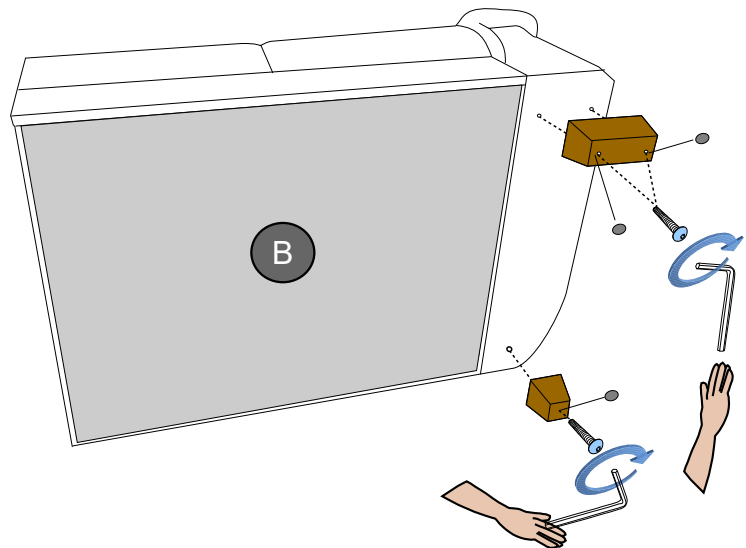

i L-5	f H-90	x Fi-50	q M8*80
X1	X4	X4	X4

s H-90	i L-5	f H-90	x Fi-50	q M8*80
X1	X1	X1	X3	X3