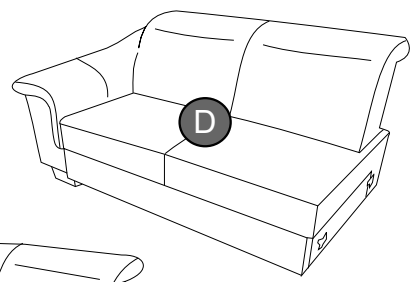

s H-90 X1	f H-90 X1	X Fi-50 X3	q M8*80 X3