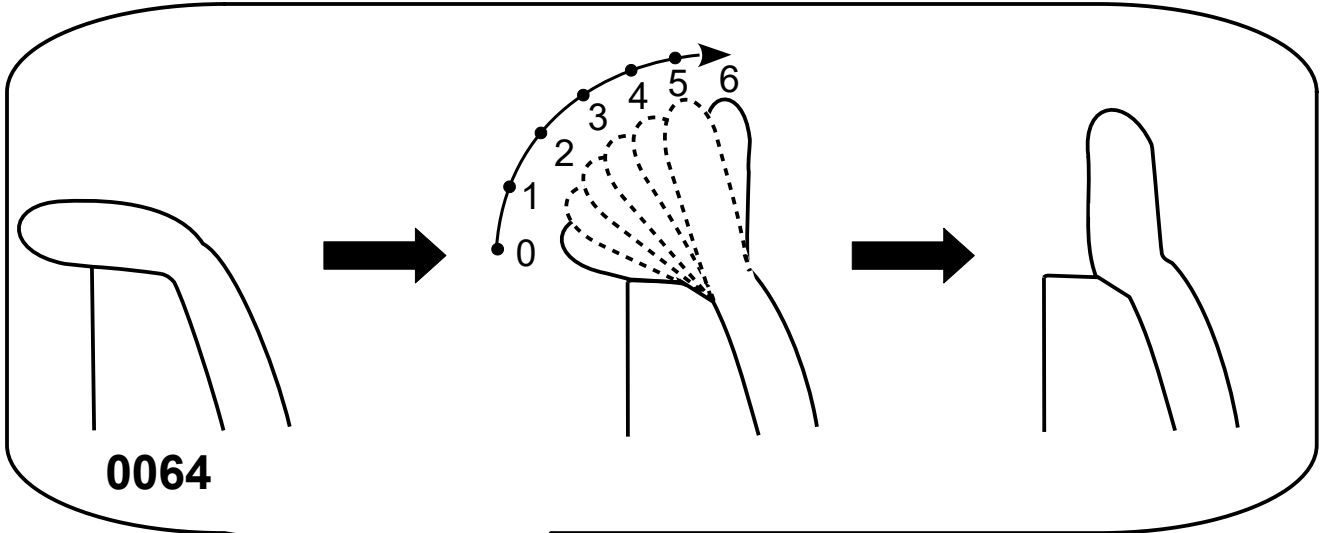

**PT** INSTRUÇÕES DE MONTAGEM  
MANUAL DO USUÁRIO

**HR** UPUTE ZA MONTAŽU  
UPUTE ZA UPOTREBU

190801

0064

**R**

**L**

<b>i</b> L-5  X1	<b>d</b> M8*80  X4	<b>f</b> H-90  X4	<b>X</b> Fi-50  X4	[mm]
---------------------------------------------------------------------------------------------------------	-----------------------------------------------------------------------------------------------------------	----------------------------------------------------------------------------------------------------------	------------------------------------------------------------------------------------------------------------	------