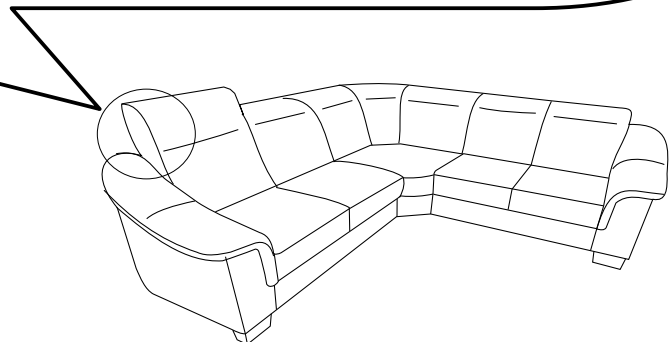

**PT** INSTRUÇÕES DE MONTAGEM  
MANUAL DO USUÁRIO

**HR** UPUTE ZA MONTAŽU  
UPUTE ZA UPOTREBU

190801

0064

**R**

**L**

<b>i</b> L-5  X1	<b>d</b> M8*80  X4	<b>f</b> H-90  X4	<b>X</b> Fi-50  X4	[mm]
---------------------------------------------------------------------------------------------------------	-----------------------------------------------------------------------------------------------------------	----------------------------------------------------------------------------------------------------------	------------------------------------------------------------------------------------------------------------	------