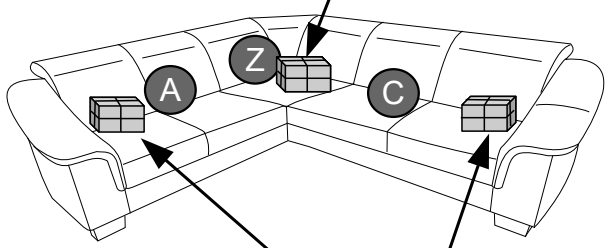

**PT** INSTRUÇÕES DE MONTAGEM  
MANUAL DO USUÁRIO

**HR** UPUTE ZA MONTAŽU  
UPUTE ZA UPOTREBU

190801

0064

**R**

**L**

<b>i</b> L-5  X1	<b>d</b> M8*80  X4	<b>f</b> H-90  X4	<b>X</b> Fi-50  X4	[mm]
---------------------------------------------------------------------------------------------------------	-----------------------------------------------------------------------------------------------------------	----------------------------------------------------------------------------------------------------------	------------------------------------------------------------------------------------------------------------	------