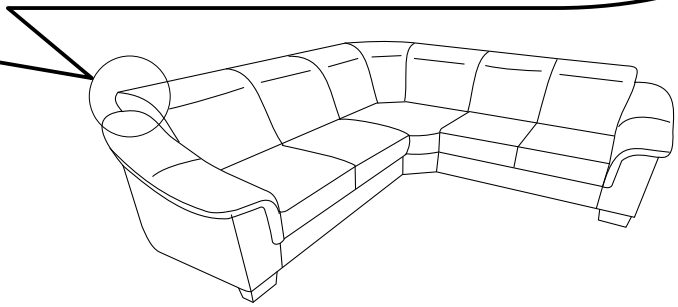

**PT** INSTRUÇÕES DE MONTAGEM  
MANUAL DO USUÁRIO

**HR** UPUTE ZA MONTAŽU  
UPUTE ZA UPOTREBU

190801

0064

**R**

**L**

<b>i</b> L-5  X1	<b>d</b> M8*80  X4	<b>f</b> H-90  X4	<b>X</b> Fi-50  X4	[mm]
---------------------------------------------------------------------------------------------------------	-----------------------------------------------------------------------------------------------------------	----------------------------------------------------------------------------------------------------------	------------------------------------------------------------------------------------------------------------	------