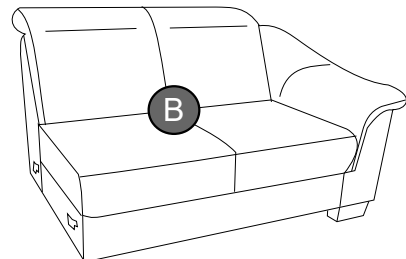

s H-90 X1	f H-90 X1	X Fi-50 X3	q M8*80 X3