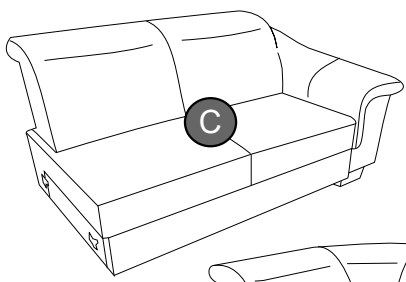

s H-90 X1	f H-90 X1	X Fi-50 X3	q M8*80 X3