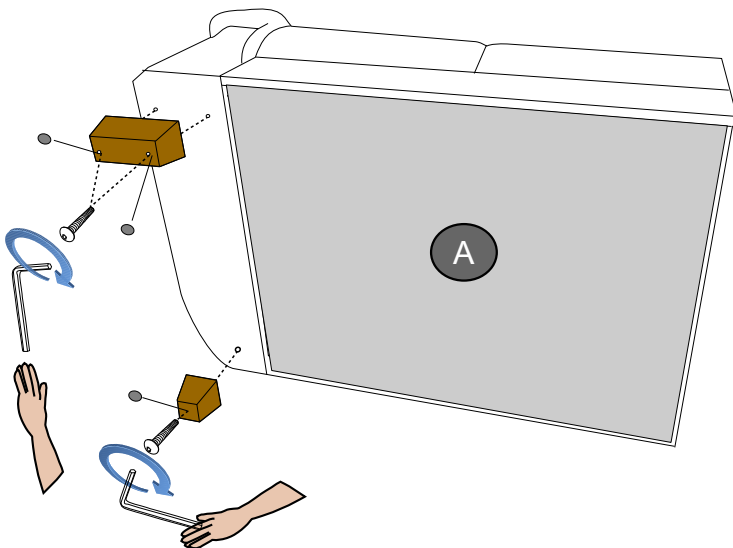

i L-5	f H-90	x Fi-50	q M8*80
X1	X4	X4	X4

s H-90	i L-5	f H-90	x Fi-50	q M8*80
X1	X1	X1	X3	X3