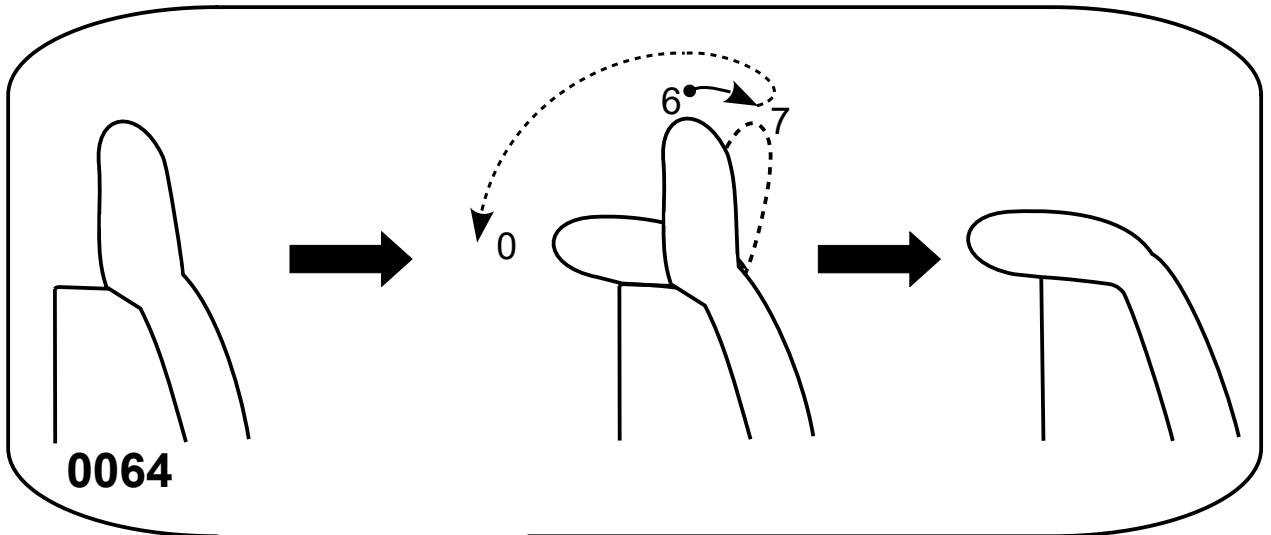

**PT** INSTRUÇÕES DE MONTAGEM  
MANUAL DO USUÁRIO

**HR** UPUTE ZA MONTAŽU  
UPUTE ZA UPOTREBU

190801

0064

**R**

**L**

<b>i</b> L-5  X1	<b>d</b> M8*80  X4	<b>f</b> H-90  X4	<b>X</b> Fi-50  X4	[mm]
---------------------------------------------------------------------------------------------------------	-----------------------------------------------------------------------------------------------------------	----------------------------------------------------------------------------------------------------------	------------------------------------------------------------------------------------------------------------	------