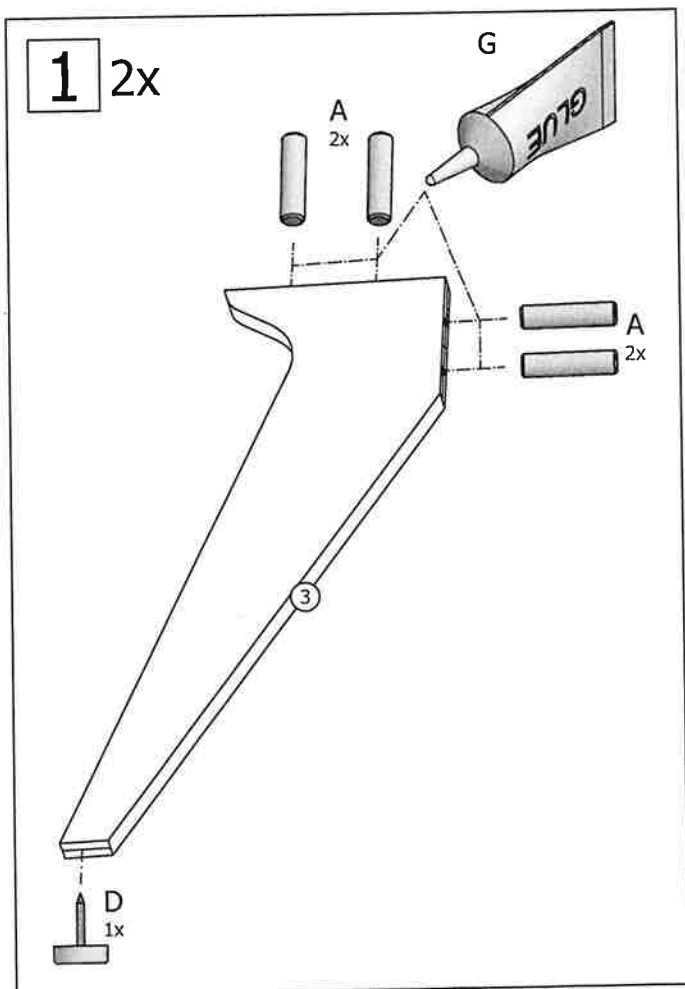

# 10R

ASSEMBLY INSTRUCTIONS - AUFBAUANLEITUNG  
 - INSTRUKCJA MONTAZU - MONTÁŽNÍ NÁVOD

1208	180 x 90 cm	
1207	160 x 90 cm	
1527	140 x 90 cm	
1528	130 x 90 cm	
1537	120 x 80 cm	
1203	110 x 70 cm	

A		B		C		D		E		F	
10x40	12	7x70	10	6,3x30	10		4	Ø14	2		1
G											
	1										

20 min.	
---------	--

BENCH SECTIONS  
 BAUTEILE  
 CZESY  
 DÍLY

1208 - ① 1208-006 ② 1208-007

1207 - ① 1207-006 ② 1207-007

1527 - ① 1527-006 ② 1527-007

1528 - ① 1528-006 ② 1528-007

1537 - ① 1537-006 ② 1537-007

1203 - ① 1203-006 ② 1203-007

3 2x

4

5

6