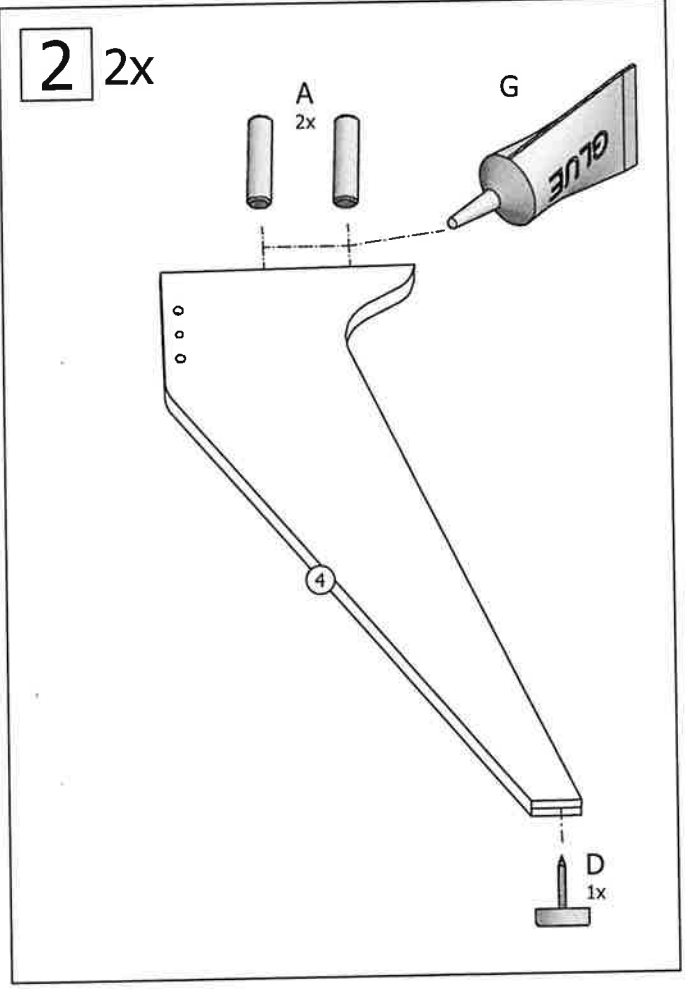

BENCH SECTIONS
BAUTEILE
CZESY
DÍLY

1208 - ① 1208-006 ② 1208-007

1207 - ① 1207-006 ② 1207-007

1527 - ① 1527-006 ② 1527-007

1528 - ① 1528-006 ② 1528-007

1537 - ① 1537-006 ② 1537-007

1203 - ① 1203-006 ② 1203-007