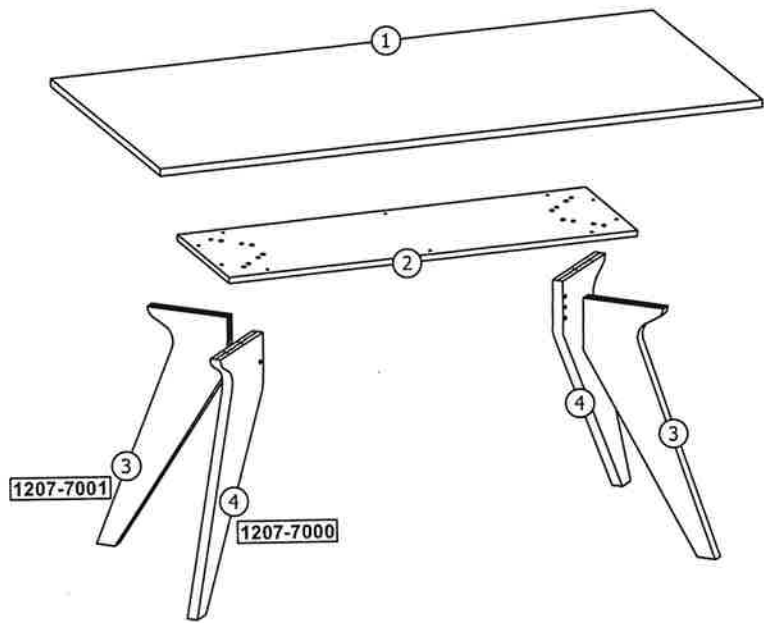

BENCH SECTIONS
BAUTEILE
CZESY
DÍLY

1208 - ① 1208-006 ② 1208-007

1207 - ① 1207-006 ② 1207-007

1527 - ① 1527-006 ② 1527-007

1528 - ① 1528-006 ② 1528-007

1537 - ① 1537-006 ② 1537-007

1203 - ① 1203-006 ② 1203-007