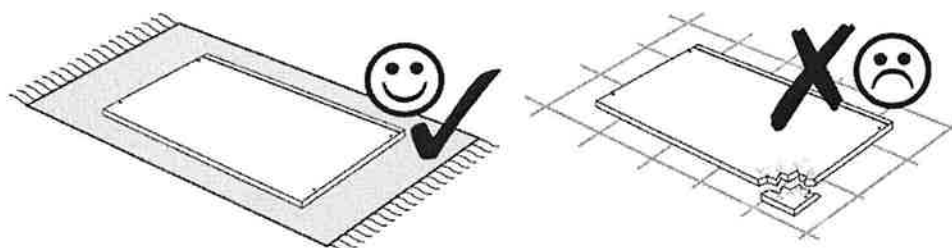

ASSEMBLY INSTRUCTIONS - AUFBAUANLEITUNG  
 - INSTRUKCJA MONTAZU - MONTÁŽNÍ NÁVOD

<b>A</b>	<b>B</b>	<b>C</b>	<b>D</b>	<b>E</b>	<b>F</b>
10x40    12	7x70    20	M6x80    5	M6x45    8	M6x40    14	M6x30    8
<b>G</b>	<b>H</b>	<b>CH</b>	<b>I</b>	<b>J</b>	<b>K</b>
7	∅ 14    8	1	1	4x	8x40    4

45 min.

BENCH SECTIONS  
 BAUTEILE  
 CZESY  
 DÍLY

2443 ① 2443-006 ② 2443-007 ③ 2443-9210 ④ 2443-9211 ⑤ 2443-9201 ⑥ 2443-9200 ⑦ 2443-016

2446 ① 2446-006 ② 2446-007 ③ 2446-9210 ④ 2446-9211 ⑤ 2446-9201 ⑥ 2446-9200 ⑦ 2446-016