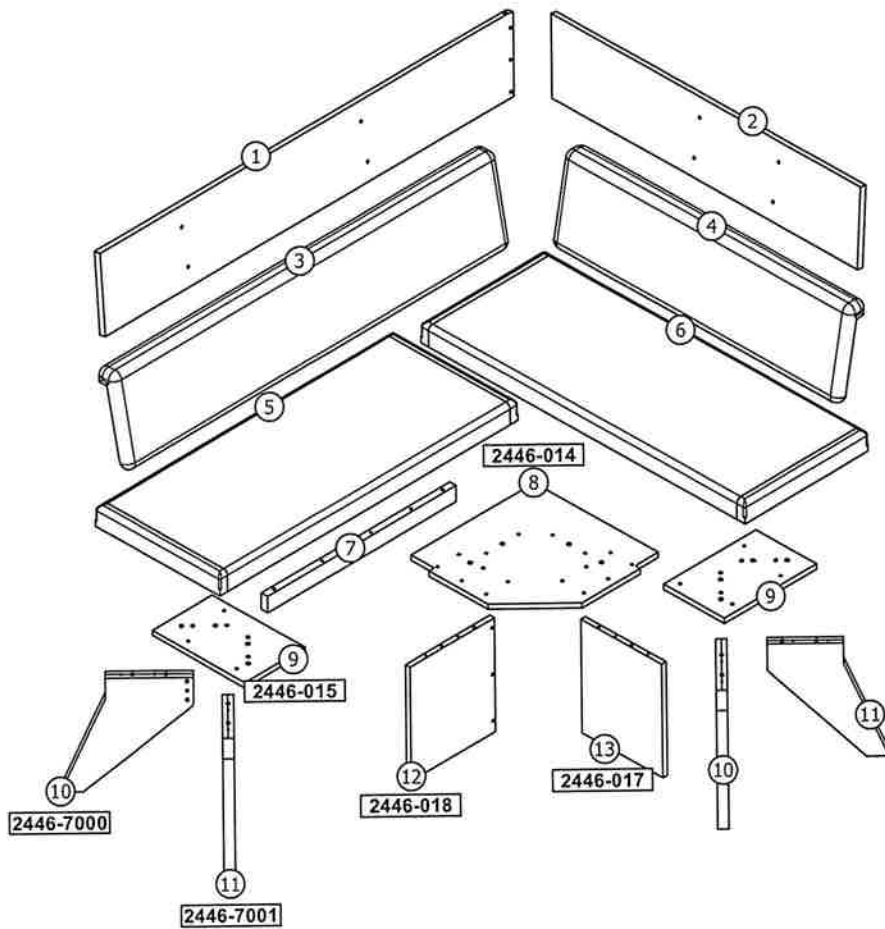

ASSEMBLY INSTRUCTIONS - AUFBAUANLEITUNG  
 - INSTRUKCJA MONTAZU - MONTÁŽNÍ NÁVOD

<b>A</b>	<b>B</b>	<b>C</b>	<b>D</b>	<b>E</b>	<b>F</b>
10x40    12	7x70    20	M6x80    5	M6x45    8	M6x40    14	M6x30    8
<b>G</b>	<b>H</b>	<b>CH</b>	<b>I</b>	<b>J</b>	<b>K</b>
7	∅ 14    8	1	1	4x	8x40    4

45 min.

BENCH SECTIONS  
 BAUTEILE  
 CZESY  
 DÍLY

2443 ① 2443-006 ② 2443-007 ③ 2443-9210 ④ 2443-9211 ⑤ 2443-9201 ⑥ 2443-9200 ⑦ 2443-016

2446 ① 2446-006 ② 2446-007 ③ 2446-9210 ④ 2446-9211 ⑤ 2446-9201 ⑥ 2446-9200 ⑦ 2446-016

# 10L