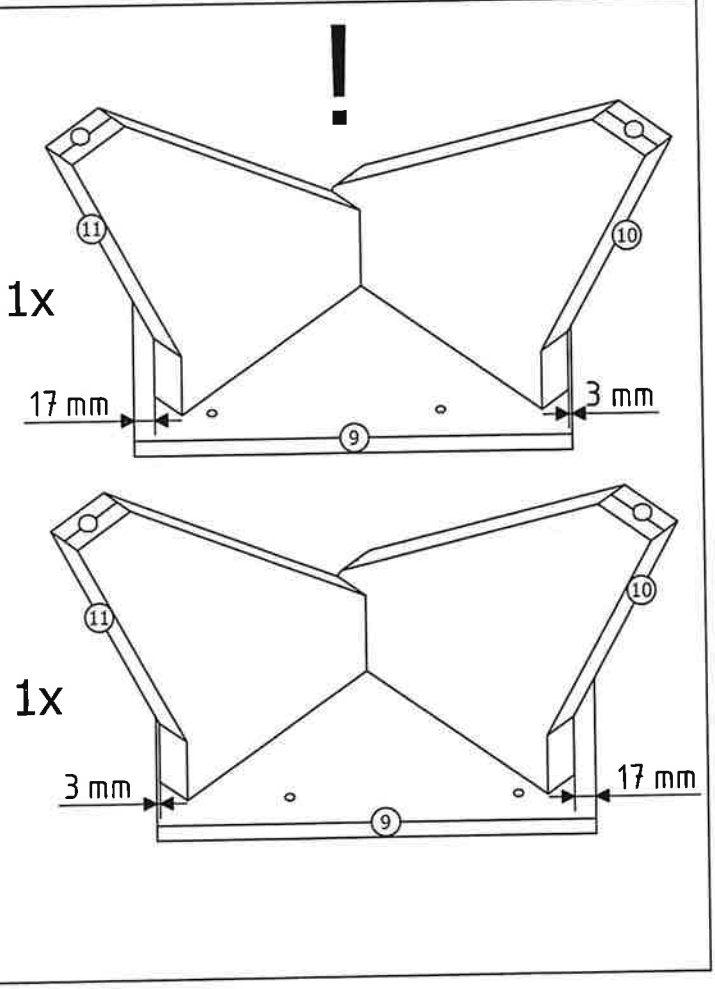

ASSEMBLY INSTRUCTIONS - AUFBAUANLEITUNG  
 - INSTRUKCJA MONTAZU - MONTÁŽNÍ NÁVOD

<b>A</b>	<b>B</b>	<b>C</b>	<b>D</b>	<b>E</b>	<b>F</b>
10x40    12	7x70    20	M6x80    5	M6x45    8	M6x40    14	M6x30    8
<b>G</b>	<b>H</b>	<b>CH</b>	<b>I</b>	<b>J</b>	<b>K</b>
7	∅ 14    8	1	1	4x	8x40    4

45 min.

BENCH SECTIONS  
 BAUTEILE  
 CZESY  
 DÍLY

2443 ① 2443-006 ② 2443-007 ③ 2443-9210 ④ 2443-9211 ⑤ 2443-9201 ⑥ 2443-9200 ⑦ 2443-016

2446 ① 2446-006 ② 2446-007 ③ 2446-9210 ④ 2446-9211 ⑤ 2446-9201 ⑥ 2446-9200 ⑦ 2446-016

1 2x

2 2x

3

# 10R

ASSEMBLY INSTRUCTIONS - AUFBAUANLEITUNG  
 - INSTRUKCJA MONTAZU - MONTÁŽNÍ NÁVOD

1208	180 x 90 cm	
1207	160 x 90 cm	
1527	140 x 90 cm	
1528	130 x 90 cm	
1537	120 x 80 cm	
1203	110 x 70 cm	

A		B		C		D		E		F	
10x40	12	7x70	10	6,3x30	10		4	Ø14	2		1
G											
	1										