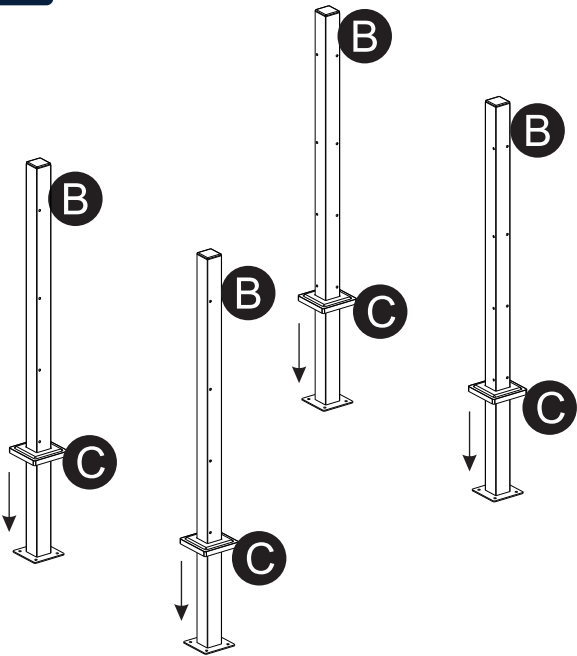

WESTMANN

MONTAGEANLEITUNG

Westmann Mülltonnenverkleidung, 120 cm

WMJGBF03-4S-120(-W)

**BEI FRAGEN, KONTAKTIEREN SIE
UNSEREN KUNDENSERVICE:**

50NRTH GmbH
Straßburgstraße 14-16
D-54516 Wittlich

service@50NRTH.com
+49 (0) 6571 95117-0

BAUTEILE:

<p>Ax3</p> 	<p>Bx4</p> 	<p>Cx4</p> 
<p>Dx24</p>  <p>M4x20mm</p>	<p>Ex16</p>  <p>M6x50mm</p>	<p>Fx1</p>  <p>100x30mm</p>

MONTAGEANLEITUNG:

1

2

3

4