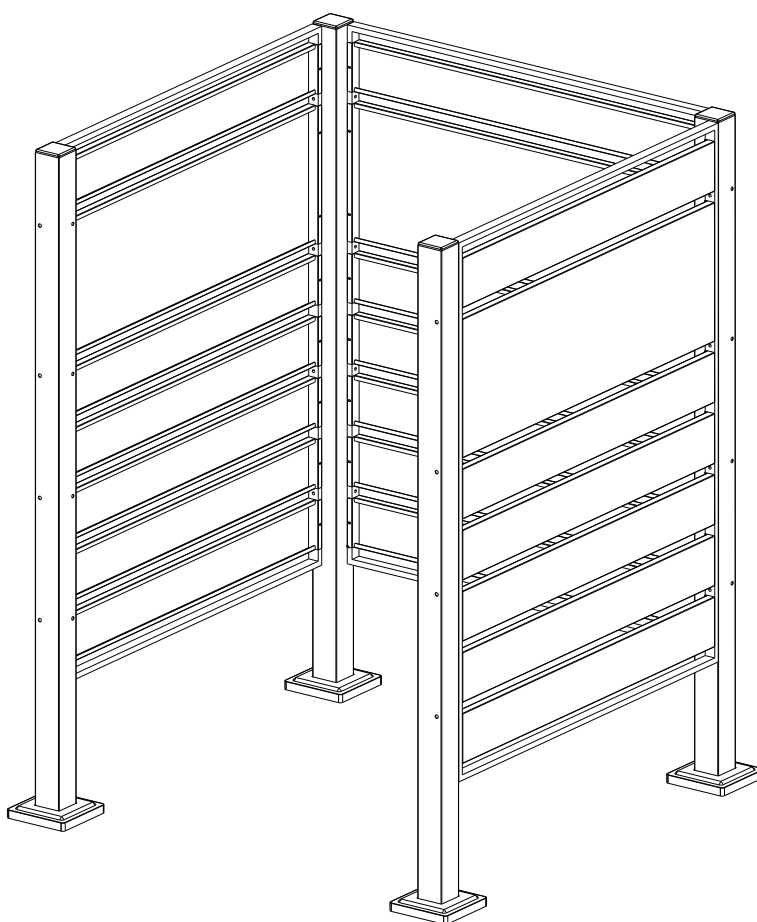

WESTMANN

MONTAGEANLEITUNG

Westmann Mülltonnenverkleidung, 120 cm

WMJGBF03-4S-120(-W)

**BEI FRAGEN, KONTAKTIEREN SIE
UNSEREN KUNDENSERVICE:**

50NRTH GmbH
Straßburgstraße 14-16
D-54516 Wittlich

service@50NRTH.com
+49 (0) 6571 95117-0

BAUTEILE:

<p>Ax3</p> 	<p>Bx4</p> 	<p>Cx4</p> 
<p>Dx24</p>  <p>M4x20mm</p>	<p>Ex16</p>  <p>M6x50mm</p>	<p>Fx1</p>  <p>100x30mm</p>

MONTAGEANLEITUNG:

1

2

3

4