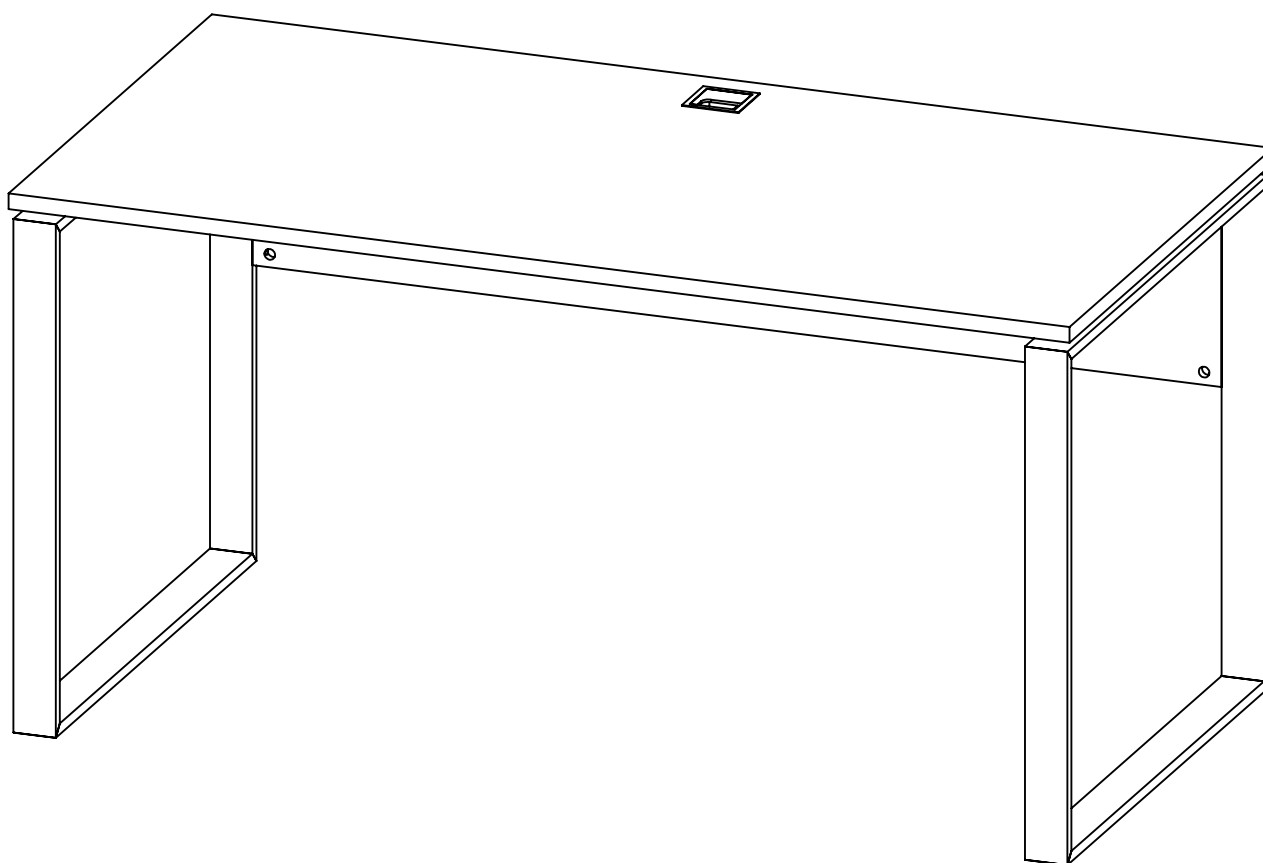

MEDIA

OFFICE

LIVING

MAJA
MÖBEL

TABLE

45 min

12.05.2017

1

maja-moebel.de

K104

K349

K362

K104

<p>A (E701000)</p>  <p>4x</p>	<p>B (E701153)</p>  <p>4x</p>	<p>C (E701231)</p>  <p>4x</p>	<p>D (E700000)</p>  <p>8x Ø 5,0 x 20mm</p>
<p>E (E700100)</p>  <p>3x Ø 6,3 x 13mm</p>	<p>F (E700757)</p>  <p>4x</p>	<p>G (E709515)</p>  <p>1x</p>	
<p>H (E80029)</p>  <p>1x</p>			<p>J (E700060)</p>  <p>4x Ø 4,0 x 40mm</p>