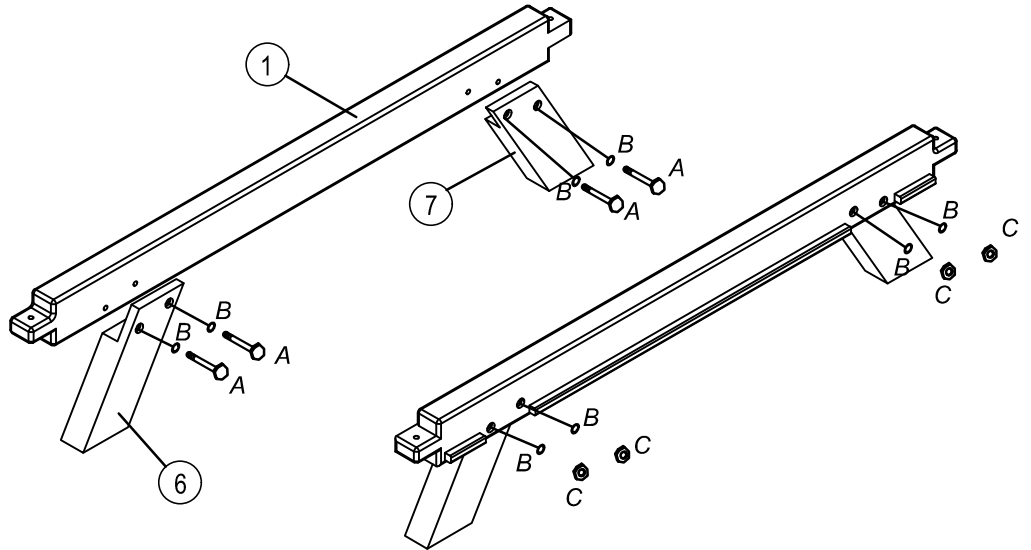

Инструкция по монтажу
BE-0281

Service - Assistenza - Dienstverlening - Serwis
 Servis - Szerviz - Сèрвисная служба

Name-Nom-Nome-Naam- Nazwa-Jmeno-nazov-Nev- Denimire-Isim-Названиè	BETT	
Nr.-No.- №-Homep-Ç-Sz	BE-0276	
Typ-Type-Tip-Tipus-Tipo-Tup	Fichte	

	"19"	"13"	Ø6x70	
NJx4	x1	x1	Nx2	Mx2

M12x110	M12Ø25	M12	Ø10x50	M8x180	M8Ø25	M8	M12x80	M12x150	35x35x90	Ø3,5x30	
Ax8	Bx32	Cx16	Dx8	Ex4	Fx4	Gx4	Hx4	Ix4	Jx4	Kx38	Lx2

1

M12x110	M12Ø25	M12
		
Ax8	Bx16	Cx8

Ø10x50	M8x180	M8Ø25	M8
			
Dx8	Ex4	Fx4	Gx4

3

M12x80	M12Ø25	M12
		
Hx4	Bx8	Cx4

4

M12x150	M12Ø25	M12
		
Ix4	Bx8	Cx4

5

35x35x90	Ø3,5x30		
Jx4	Kx32	Lx2	NJx4

6

	Ø3,5x30	Ø6x70
Mx2	Kx6	Nx2