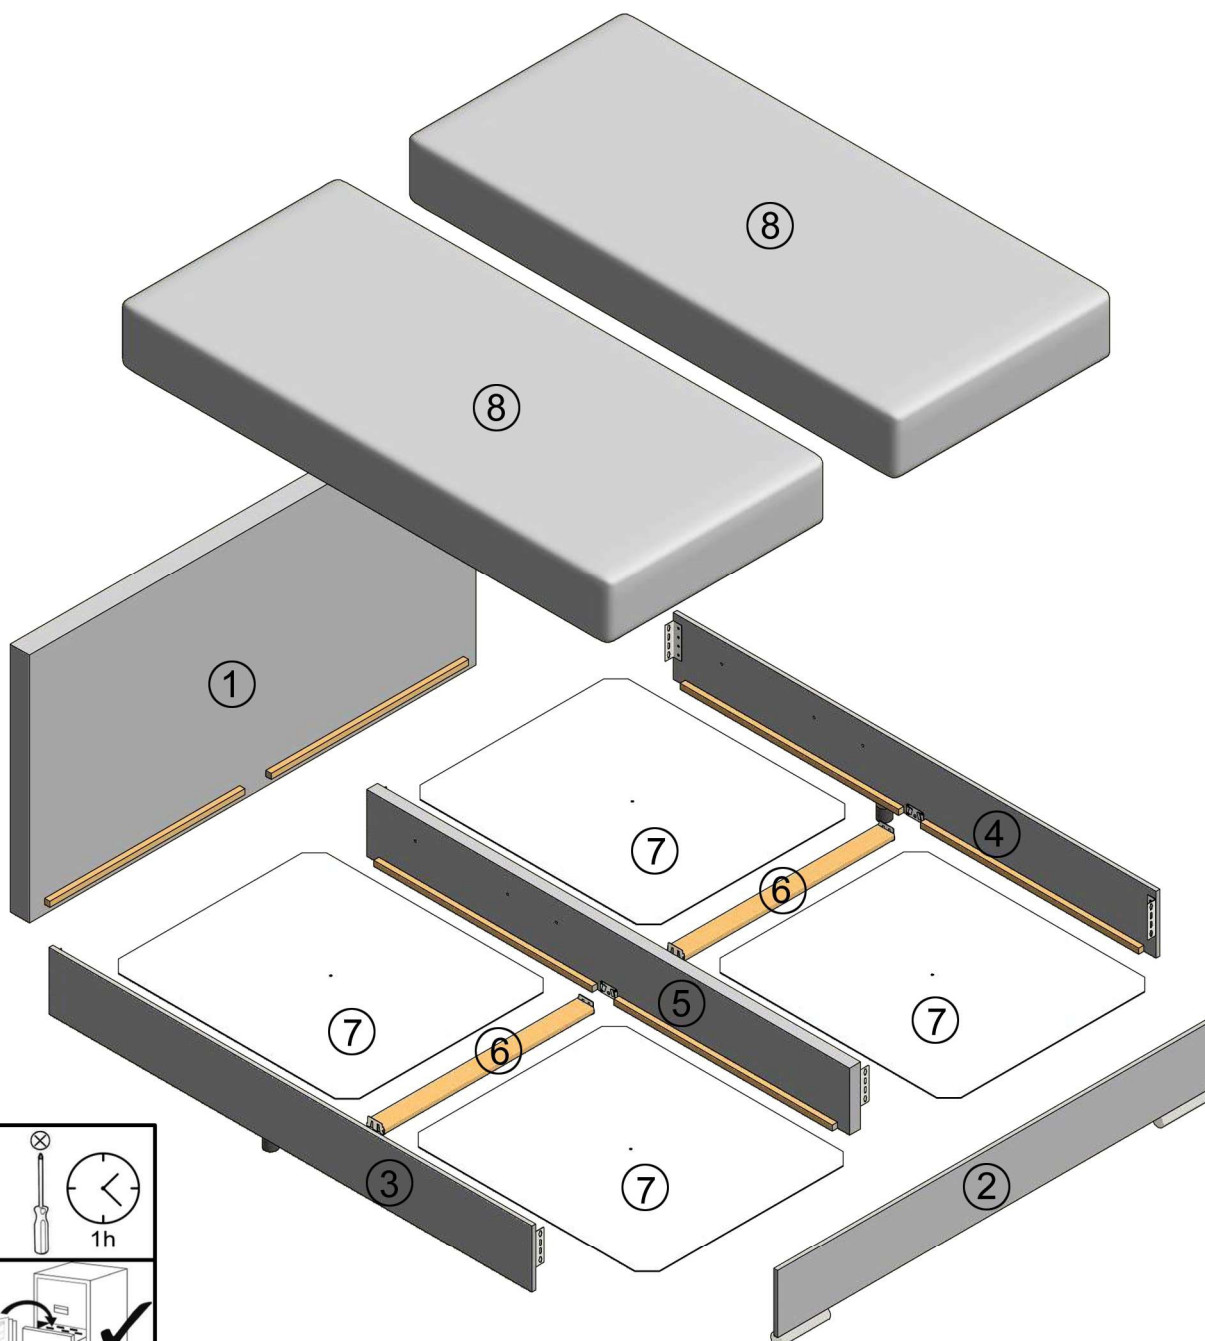

THOR 160/180