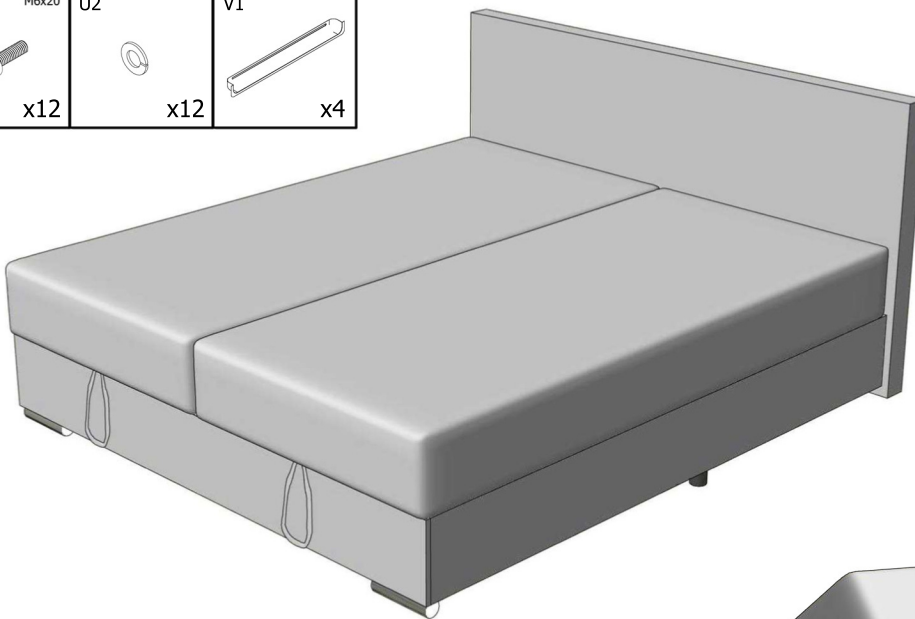

# THOR 160/180

- |                                  |                                |
|----------------------------------|--------------------------------|
| (DE) Montageanleitung            | (IT) Istruzioni di montaggio   |
| (PL) Instrukcja montażu          | (FR) Notice de montage         |
| (NL) Handleiding voor de montage | (RO) Instrucțiuni de asamblare |
| (GB) Assembly instructions       | (SK) Montážny návod            |
| (TR) Montaj talimatı             | (CZ) Montážní návod            |
| (RU) Инструкция по монтажу       | (HU) Szerelési útmutató        |

THOR 160/180

S1 M6x20 x24	S3 M6x40 x8	B1 x6	M1 x8	U1 x8	C1 L+R x2	K1 H=50 x4	D1 x4	P1 60x40 x2 OPTIONAL	K1 10 x1
S2 M6x20 x12	U2 x12	V1 x4							