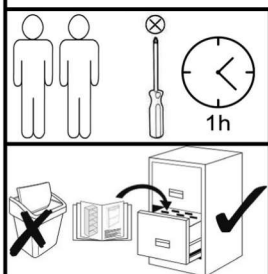

THOR 160/180