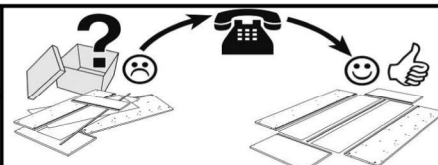

THOR 160/180

(DE)	Montageanleitung	(IT)	Istruzioni di montaggio
(PL)	Instrukcja montażu	(FR)	Notice de montage
(NL)	Handleiding voor de montage	(RO)	Instructiuni de asamblare
(GB)	Assembly instructions	(SK)	Montážny návod
(TR)	Montaj talimatı	(CZ)	Montážní návod
(RU)	Инструкция по монтажу	(HU)	Szerelési útmutató

Service - Servis - Dienstverlening - Servis - Serwis - Сервисная служба - Servizio
Service - Serviciu - Služby - Szolgáltatás

Name - Nazwa - Naam - Name - Isim - название
Nome - Nom - Numele - Meno - Jméno - Neve