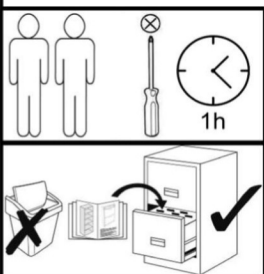

THOR 160/180

S1 M6x20 x24	S3 M6x40 x8	B1 x6	M1 x8	U1 x8	C1 L+R x2	K1 H=50 x4	D1 x4	P1 60x40 x2 OPTIONAL	K1 10 x1
S2 M6x20 x12	U2 x12	V1 x4