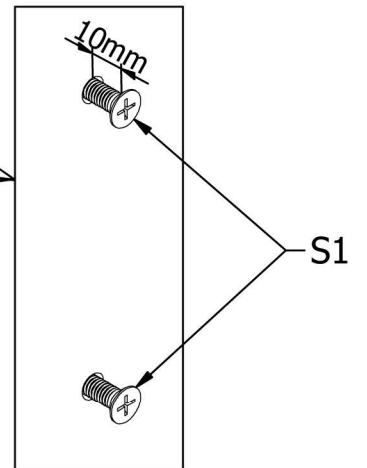

THOR 160/180

S1 M6x20 x24	S3 M6x40 x8	B1 x6	M1 x8	U1 x8	C1 L+R x2	K1 H=50 x4	D1 x4	P1 60x40 x2 OPTIONAL	K1 10 x1
S2 M6x20 x12	U2 x12	V1 x4							

THOR 160/180

<p>S2 M6x20</p>  <p>x12</p>	<p>U2</p>  <p>x12</p>	<p>C1 L+R</p>  <p>x2</p>
--	--	---

<p>S3 M6x40</p>  <p>x8</p>
--

<p>M1</p>  <p>x8</p>	<p>U1</p>  <p>x8</p>	<p>K1</p>  <p>x1</p>
---	---	--

4x