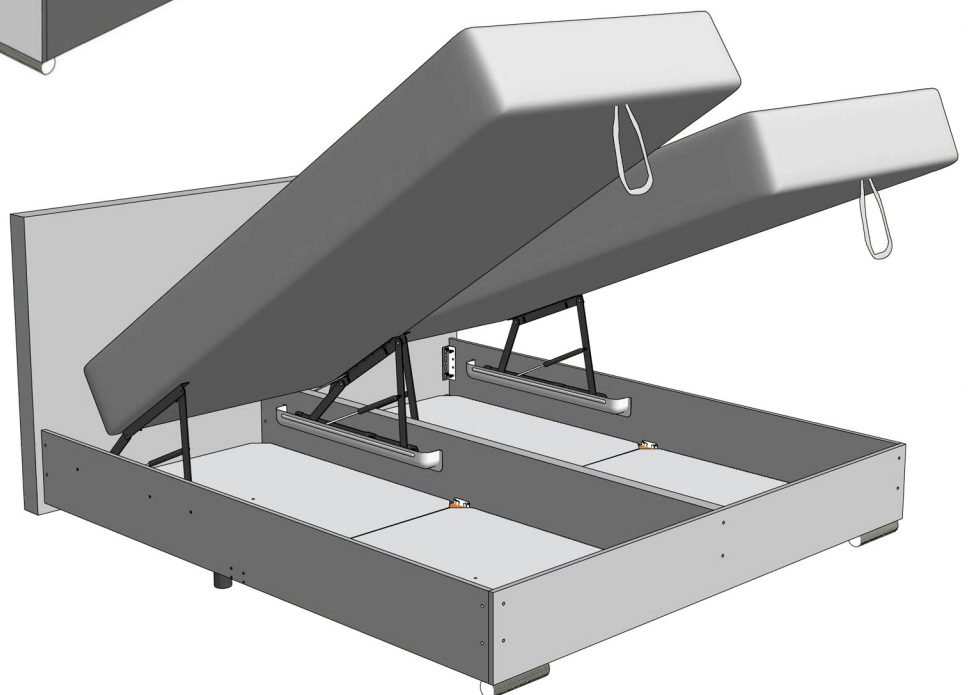

# THOR 160/180

- |                                  |                                |
|----------------------------------|--------------------------------|
| (DE) Montageanleitung            | (IT) Istruzioni di montaggio   |
| (PL) Instrukcja montażu          | (FR) Notice de montage         |
| (NL) Handleiding voor de montage | (RO) Instrucțiuni de asamblare |
| (GB) Assembly instructions       | (SK) Montážny návod            |
| (TR) Montaj talimatı             | (CZ) Montážní návod            |
| (RU) Инструкция по монтажу       | (HU) Szerelési útmutató        |

THOR 160/180

S1 M6x20 x24	S3 M6x40 x8	B1 x6	M1 x8	U1 x8	C1 L+R x2	K1 H=50 x4	D1 x4	P1 60x40 x2 OPTIONAL	K1 10 x1
S2 M6x20 x12	U2 x12	V1 x4							