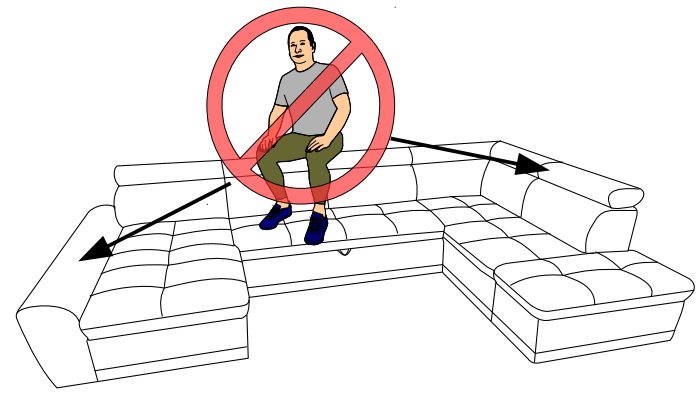

RIVA

8141-0086/2500-0019-0086/8300-0086  
8100-0086/2500-0019-0086/8142-0086

**B**

- |           |  |           |   |
|-----------|--|-----------|---|
| <b>D</b>  | MONTAGEANLEITUNG<br>BEDIENUNGSANLEITUNG                | <b>GB</b> | ASSEMBLY INSTRUCTIONS<br>INSTRUCTION MANUAL         |
| <b>NL</b> | HANDLEIDING VOOR DE MONTAGE<br>GEBRUIKSAANWIJZING      | <b>PL</b> | INSTRUKCJA MONTAŻU<br>INSTRUKCJA OBSŁUGI            |
| <b>TR</b> | MONTAJ TALIMATI<br>KULLANIM KLAVUZU                    | <b>RU</b> | ИНСТРУКЦИЯ ПО МОНТАЖУ<br>ИНСТРУКЦИЯ ПО ЭКСПЛУАТАЦИИ |
| <b>RO</b> | INSTRUCȚIUNI DE INSTALARE<br>INSTRUCȚIUNI DE UTILIZARE | <b>IT</b> | ISTRUZIONI DI MONTAGGIO<br>MANUALE DI ISTRUZIONI    |
| <b>FR</b> | NOTICE DE MONTAGE<br>MANUEL INSTRUCTIONS               | <b>SK</b> | MONTÁŽNY NÁVOD<br>NÁVOD NA POUŽITIE                 |
| <b>HU</b> | KÖZGYŰLÉS UTASÍTÁSOK<br>KEZELÉSI UTASÍTÁS              | <b>CZ</b> | MONTÁŽNÍ NÁVOD<br>NÁVOD K POUŽITÍ                   |
| <b>SI</b> | NAVODILA ZA MONTAŽO<br>NAVODILA ZA UPORABO             | <b>PT</b> | INSTRUÇÕES DE MONTAGEM<br>MANUAL DO USUÁRIO         |
| <b>ES</b> | INSTRUCCIONES DE MONTAJE<br>MANUAL DEL USUARIO         | <b>HR</b> | UPUTE ZA MONTAŽU<br>UPUTE ZA UPOTREBU               |