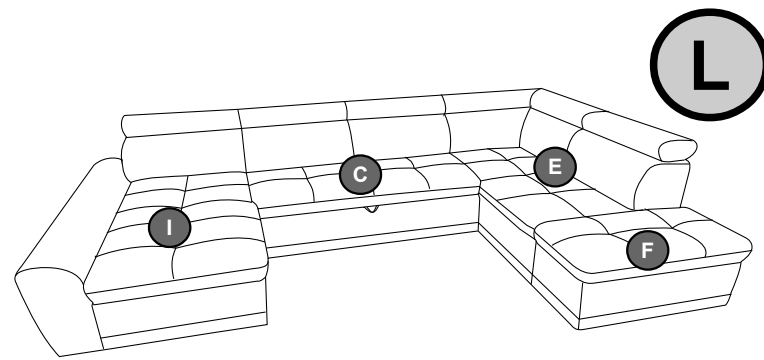

RIVA

8141-0086/2500-0019-0086/8300-0086  
8100-0086/2500-0019-0086/8142-0086

**B**

- |           |  |           |   |
|-----------|--|-----------|---|
| <b>D</b>  | MONTAGEANLEITUNG<br>BEDIENUNGSANLEITUNG                | <b>GB</b> | ASSEMBLY INSTRUCTIONS<br>INSTRUCTION MANUAL         |
| <b>NL</b> | HANDLEIDING VOOR DE MONTAGE<br>GEBRUIKSAANWIJZING      | <b>PL</b> | INSTRUKCJA MONTAŻU<br>INSTRUKCJA OBSŁUGI            |
| <b>TR</b> | MONTAJ TALIMATI<br>KULLANIM KLAVUZU                    | <b>RU</b> | ИНСТРУКЦИЯ ПО МОНТАЖУ<br>ИНСТРУКЦИЯ ПО ЭКСПЛУАТАЦИИ |
| <b>RO</b> | INSTRUCȚIUNI DE INSTALARE<br>INSTRUCȚIUNI DE UTILIZARE | <b>IT</b> | ISTRUZIONI DI MONTAGGIO<br>MANUALE DI ISTRUZIONI    |
| <b>FR</b> | NOTICE DE MONTAGE<br>MANUEL INSTRUCTIONS               | <b>SK</b> | MONTÁŽNY NÁVOD<br>NÁVOD NA POUŽITIE                 |
| <b>HU</b> | KÖZGYŰLÉS UTASÍTÁSOK<br>KEZELÉSI UTASÍTÁS              | <b>CZ</b> | MONTÁŽNÍ NÁVOD<br>NÁVOD K POUŽITÍ                   |
| <b>SI</b> | NAVODILA ZA MONTAŽO<br>NAVODILA ZA UPORABO             | <b>PT</b> | INSTRUÇÕES DE MONTAGEM<br>MANUAL DO USUÁRIO         |
| <b>ES</b> | INSTRUCCIONES DE MONTAJE<br>MANUAL DEL USUARIO         | <b>HR</b> | UPUTE ZA MONTAŽU<br>UPUTE ZA UPOTREBU               |

**RIVA**

Typ · Type · Tip · Тип · Tipo · Típus

**R**

**L**

<b>X</b> H-50 	<b>y</b> H-50 	<b>Z</b> M5*50 [mm] 
--	--	--