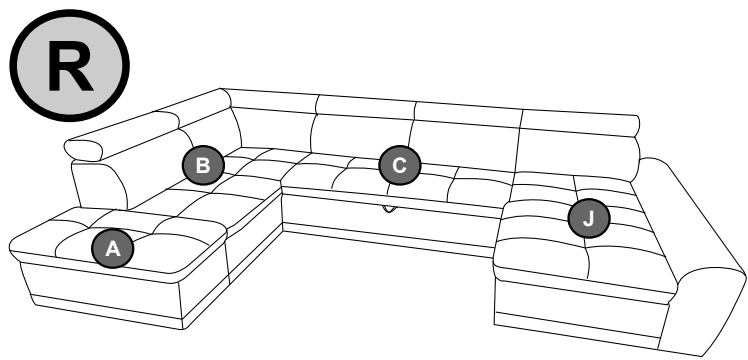

RIVA

8141-0086/2500-0019-0086/8300-0086  
8100-0086/2500-0019-0086/8142-0086

**B**

- |           |  |           |   |
|-----------|--|-----------|---|
| <b>D</b>  | MONTAGEANLEITUNG<br>BEDIENUNGSANLEITUNG                | <b>GB</b> | ASSEMBLY INSTRUCTIONS<br>INSTRUCTION MANUAL         |
| <b>NL</b> | HANDLEIDING VOOR DE MONTAGE<br>GEBRUIKSAANWIJZING      | <b>PL</b> | INSTRUKCJA MONTAŻU<br>INSTRUKCJA OBSŁUGI            |
| <b>TR</b> | MONTAJ TALIMATI<br>KULLANIM KLAVUZU                    | <b>RU</b> | ИНСТРУКЦИЯ ПО МОНТАЖУ<br>ИНСТРУКЦИЯ ПО ЭКСПЛУАТАЦИИ |
| <b>RO</b> | INSTRUCȚIUNI DE INSTALARE<br>INSTRUCȚIUNI DE UTILIZARE | <b>IT</b> | ISTRUZIONI DI MONTAGGIO<br>MANUALE DI ISTRUZIONI    |
| <b>FR</b> | NOTICE DE MONTAGE<br>MANUEL INSTRUCTIONS               | <b>SK</b> | MONTÁŽNY NÁVOD<br>NÁVOD NA POUŽITIE                 |
| <b>HU</b> | KÖZGYŰLÉS UTASÍTÁSOK<br>KEZELÉSI UTASÍTÁS              | <b>CZ</b> | MONTÁŽNÍ NÁVOD<br>NÁVOD K POUŽITÍ                   |
| <b>SI</b> | NAVODILA ZA MONTAŽO<br>NAVODILA ZA UPORABO             | <b>PT</b> | INSTRUÇÕES DE MONTAGEM<br>MANUAL DO USUÁRIO         |
| <b>ES</b> | INSTRUCCIONES DE MONTAJE<br>MANUAL DEL USUARIO         | <b>HR</b> | UPUTE ZA MONTAŽU<br>UPUTE ZA UPOTREBU               |

**RIVA**

Typ · Type · Tip · Тип · Tipo · Típus

**R**

**L**

<b>X</b> H-50 	<b>y</b> H-50 	<b>Z</b> M5*50 [mm] 
--	--	--