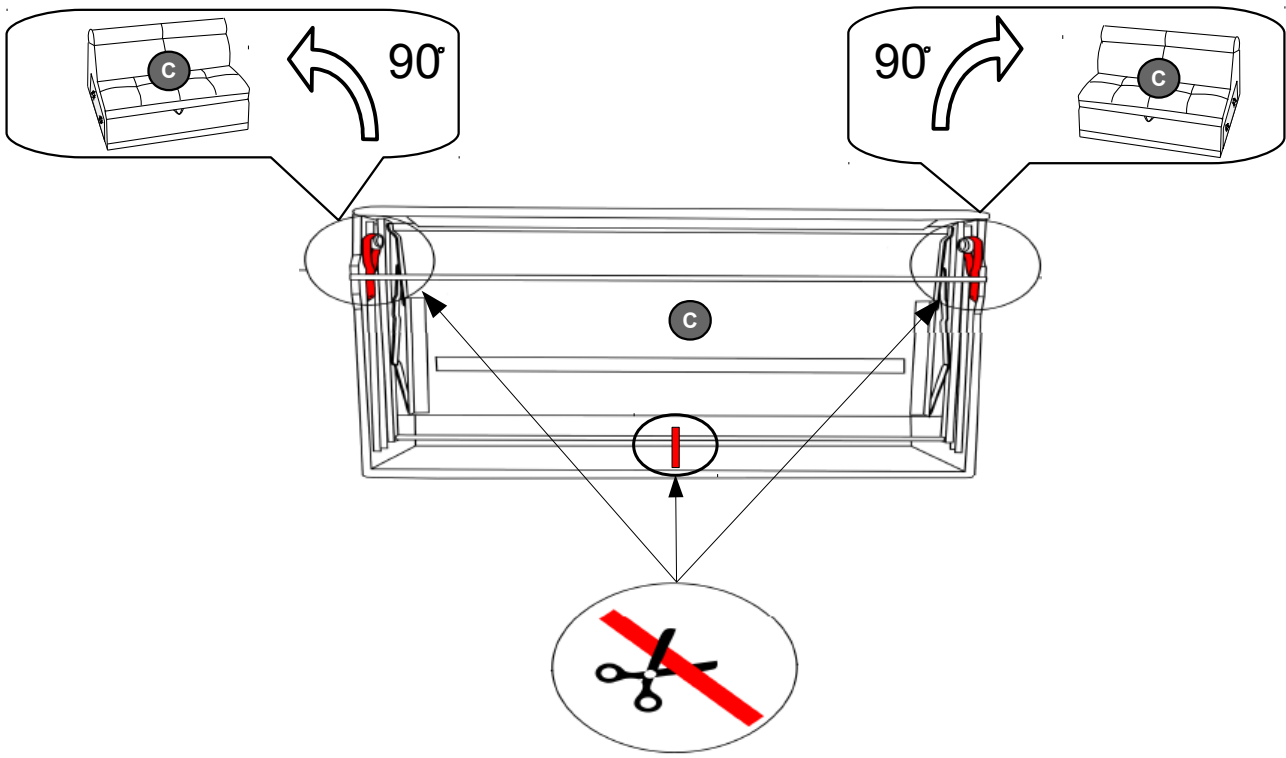

RIVA

8141-0086/2500-0019-0086/8300-0086  
8100-0086/2500-0019-0086/8142-0086

**B**

- |           |  |           |   |
|-----------|--|-----------|---|
| <b>D</b>  | MONTAGEANLEITUNG<br>BEDIENUNGSANLEITUNG                | <b>GB</b> | ASSEMBLY INSTRUCTIONS<br>INSTRUCTION MANUAL         |
| <b>NL</b> | HANDLEIDING VOOR DE MONTAGE<br>GEBRUIKSAANWIJZING      | <b>PL</b> | INSTRUKCJA MONTAŻU<br>INSTRUKCJA OBSŁUGI            |
| <b>TR</b> | MONTAJ TALIMATI<br>KULLANIM KLAVUZU                    | <b>RU</b> | ИНСТРУКЦИЯ ПО МОНТАЖУ<br>ИНСТРУКЦИЯ ПО ЭКСПЛУАТАЦИИ |
| <b>RO</b> | INSTRUCȚIUNI DE INSTALARE<br>INSTRUCȚIUNI DE UTILIZARE | <b>IT</b> | ISTRUZIONI DI MONTAGGIO<br>MANUALE DI ISTRUZIONI    |
| <b>FR</b> | NOTICE DE MONTAGE<br>MANUEL INSTRUCTIONS               | <b>SK</b> | MONTÁŽNY NÁVOD<br>NÁVOD NA POUŽITIE                 |
| <b>HU</b> | KÖZGYŰLÉS UTASÍTÁSOK<br>KEZELÉSI UTASÍTÁS              | <b>CZ</b> | MONTÁŽNÍ NÁVOD<br>NÁVOD K POUŽITÍ                   |
| <b>SI</b> | NAVODILA ZA MONTAŽO<br>NAVODILA ZA UPORABO             | <b>PT</b> | INSTRUÇÕES DE MONTAGEM<br>MANUAL DO USUÁRIO         |
| <b>ES</b> | INSTRUCCIONES DE MONTAJE<br>MANUAL DEL USUARIO         | <b>HR</b> | UPUTE ZA MONTAŽU<br>UPUTE ZA UPOTREBU               |

**RIVA**

Typ · Type · Tip · Тип · Tipo · Típus

**R**

**L**

<b>X</b> H-50 	<b>y</b> H-50 	<b>Z</b> M5*50 [mm] 
--	--	--