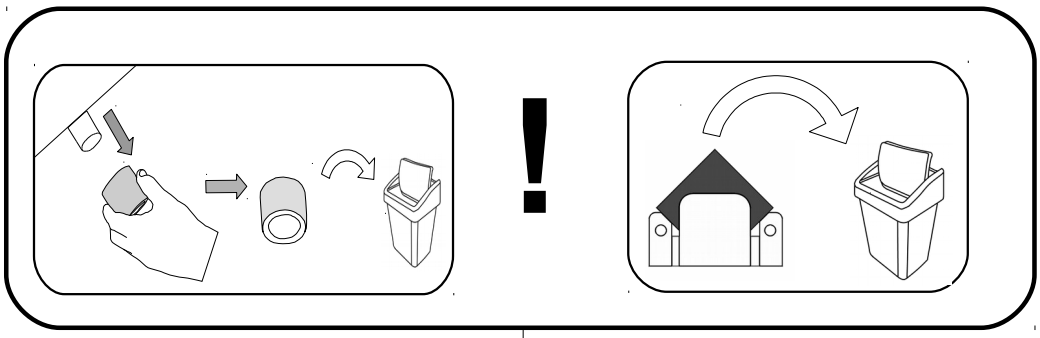

RIVA

8141-0086/2500-0019-0086/8300-0086  
8100-0086/2500-0019-0086/8142-0086

**B**

- |           |  |           |   |
|-----------|--|-----------|---|
| <b>D</b>  | MONTAGEANLEITUNG<br>BEDIENUNGSANLEITUNG                | <b>GB</b> | ASSEMBLY INSTRUCTIONS<br>INSTRUCTION MANUAL         |
| <b>NL</b> | HANDLEIDING VOOR DE MONTAGE<br>GEBRUIKSAANWIJZING      | <b>PL</b> | INSTRUKCJA MONTAŻU<br>INSTRUKCJA OBSŁUGI            |
| <b>TR</b> | MONTAJ TALIMATI<br>KULLANIM KLAVUZU                    | <b>RU</b> | ИНСТРУКЦИЯ ПО МОНТАЖУ<br>ИНСТРУКЦИЯ ПО ЭКСПЛУАТАЦИИ |
| <b>RO</b> | INSTRUCȚIUNI DE INSTALARE<br>INSTRUCȚIUNI DE UTILIZARE | <b>IT</b> | ISTRUZIONI DI MONTAGGIO<br>MANUALE DI ISTRUZIONI    |
| <b>FR</b> | NOTICE DE MONTAGE<br>MANUEL INSTRUCTIONS               | <b>SK</b> | MONTÁŽNY NÁVOD<br>NÁVOD NA POUŽITIE                 |
| <b>HU</b> | KÖZGYŰLÉS UTASÍTÁSOK<br>KEZELÉSI UTASÍTÁS              | <b>CZ</b> | MONTÁŽNÍ NÁVOD<br>NÁVOD K POUŽITÍ                   |
| <b>SI</b> | NAVODILA ZA MONTAŽO<br>NAVODILA ZA UPORABO             | <b>PT</b> | INSTRUÇÕES DE MONTAGEM<br>MANUAL DO USUÁRIO         |
| <b>ES</b> | INSTRUCCIONES DE MONTAJE<br>MANUAL DEL USUARIO         | <b>HR</b> | UPUTE ZA MONTAŽU<br>UPUTE ZA UPOTREBU               |