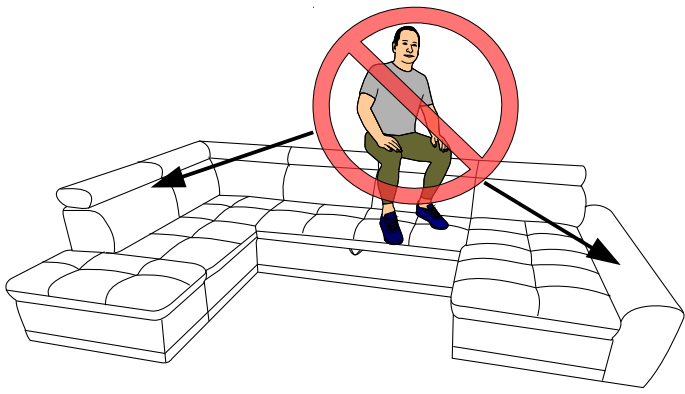

RIVA

8141-0086/2500-0019-0086/8300-0086  
8100-0086/2500-0019-0086/8142-0086

**B**

- |           |  |           |   |
|-----------|--|-----------|---|
| <b>D</b>  | MONTAGEANLEITUNG<br>BEDIENUNGSANLEITUNG                | <b>GB</b> | ASSEMBLY INSTRUCTIONS<br>INSTRUCTION MANUAL         |
| <b>NL</b> | HANDLEIDING VOOR DE MONTAGE<br>GEBRUIKSAANWIJZING      | <b>PL</b> | INSTRUKCJA MONTAŻU<br>INSTRUKCJA OBSŁUGI            |
| <b>TR</b> | MONTAJ TALIMATI<br>KULLANIM KLAVUZU                    | <b>RU</b> | ИНСТРУКЦИЯ ПО МОНТАЖУ<br>ИНСТРУКЦИЯ ПО ЭКСПЛУАТАЦИИ |
| <b>RO</b> | INSTRUCȚIUNI DE INSTALARE<br>INSTRUCȚIUNI DE UTILIZARE | <b>IT</b> | ISTRUZIONI DI MONTAGGIO<br>MANUALE DI ISTRUZIONI    |
| <b>FR</b> | NOTICE DE MONTAGE<br>MANUEL INSTRUCTIONS               | <b>SK</b> | MONTÁŽNY NÁVOD<br>NÁVOD NA POUŽITIE                 |
| <b>HU</b> | KÖZGYŰLÉS UTASÍTÁSOK<br>KEZELÉSI UTASÍTÁS              | <b>CZ</b> | MONTÁŽNÍ NÁVOD<br>NÁVOD K POUŽITÍ                   |
| <b>SI</b> | NAVODILA ZA MONTAŽO<br>NAVODILA ZA UPORABO             | <b>PT</b> | INSTRUÇÕES DE MONTAGEM<br>MANUAL DO USUÁRIO         |
| <b>ES</b> | INSTRUCCIONES DE MONTAJE<br>MANUAL DEL USUARIO         | <b>HR</b> | UPUTE ZA MONTAŽU<br>UPUTE ZA UPOTREBU               |