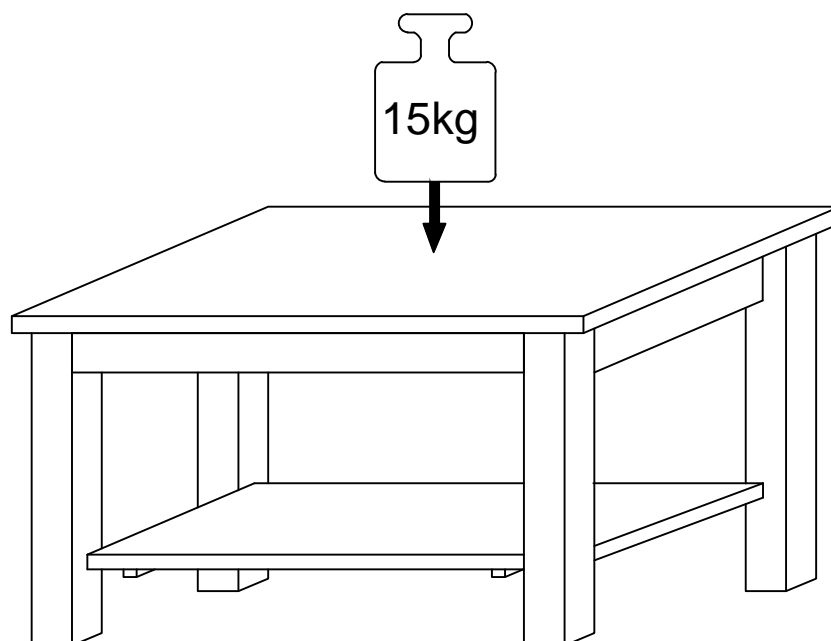

Art. Nr. 54329856; 72686220

LKZ 41629

- | | |
|--------------------------------------|-----------------------------------|
| DE Montageanleitung | GB Assembly instructions |
| FR Notice de montage | IT Istruzioni di montaggio |
| NL Handieding voor de montage | PL Instrukcja montażu |
| CZ Montážní návod | SK Návod na montáž |
| HU Szerelési útmutató | RO Instrucțiuni de montaj |
| TR Montaj talimati | RU Инструкция по монтажу |

No	Size (mm)	Qty
1	900x680x84	1
2	730x580x50	1
3	482x50x50	4

1

2

2

3

3