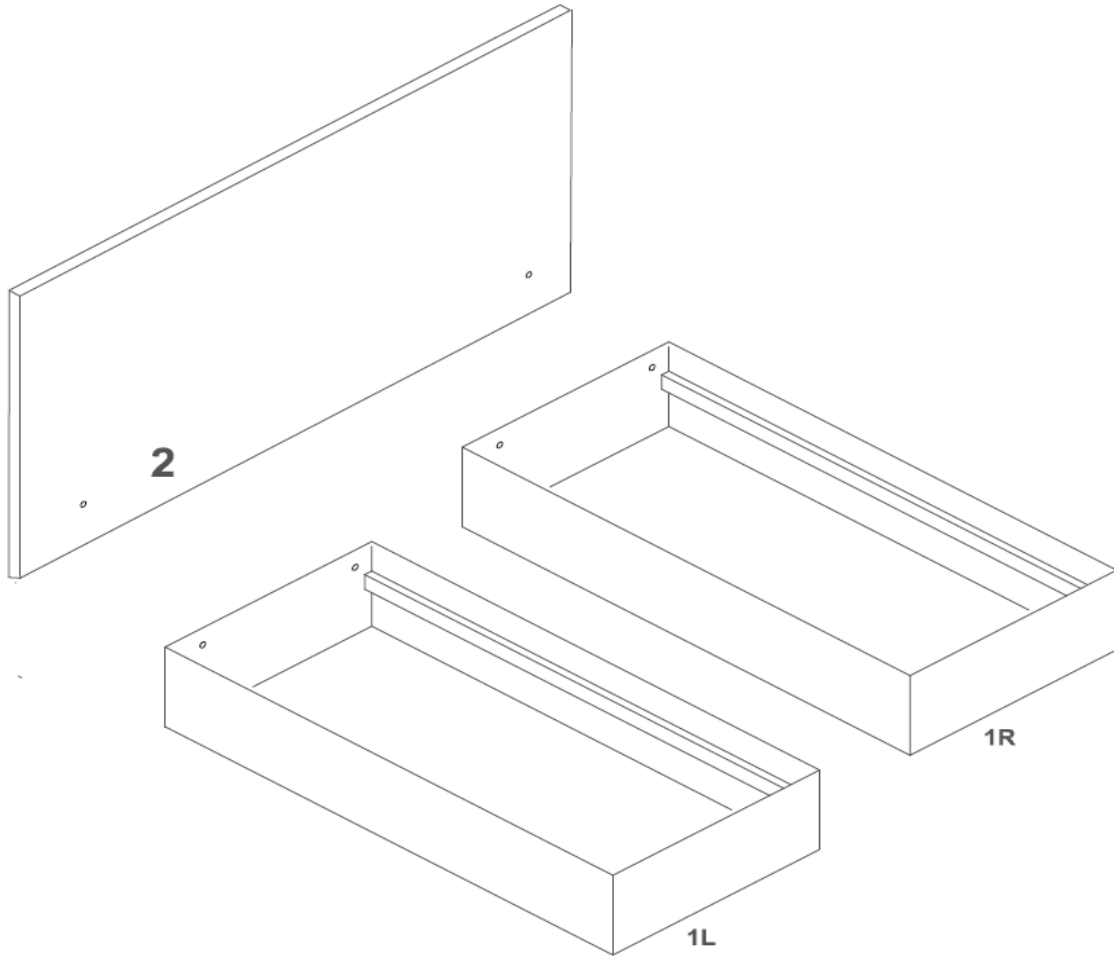

0
10
20
30
40
50
60
70
80
90
100
110
120
130
140
150
160
170
180
190
200

Service • Assistenza • Dienstverlening • Serwis Servis • Szerviz • Сервисная служба		
Name • Nom • Nome • Naam Nazwa • Jméno • Názov • Név Denumire • İsim • Название	Skyler140 DB	
Nr. • No. • N° • Номер • Č • Sz	SH52	
Typ • Type • Tip • Típus • Tipo Тип	OHNE	

A	B	C	D	E	F	G	H	I	J	K	L	M
4x	4x 8x45	4x 8x20	4x 10x80	5x 6x45	5x M6	5x M6	5x M6	2x	4x	4x 8x60	4x 8x40	4x M8