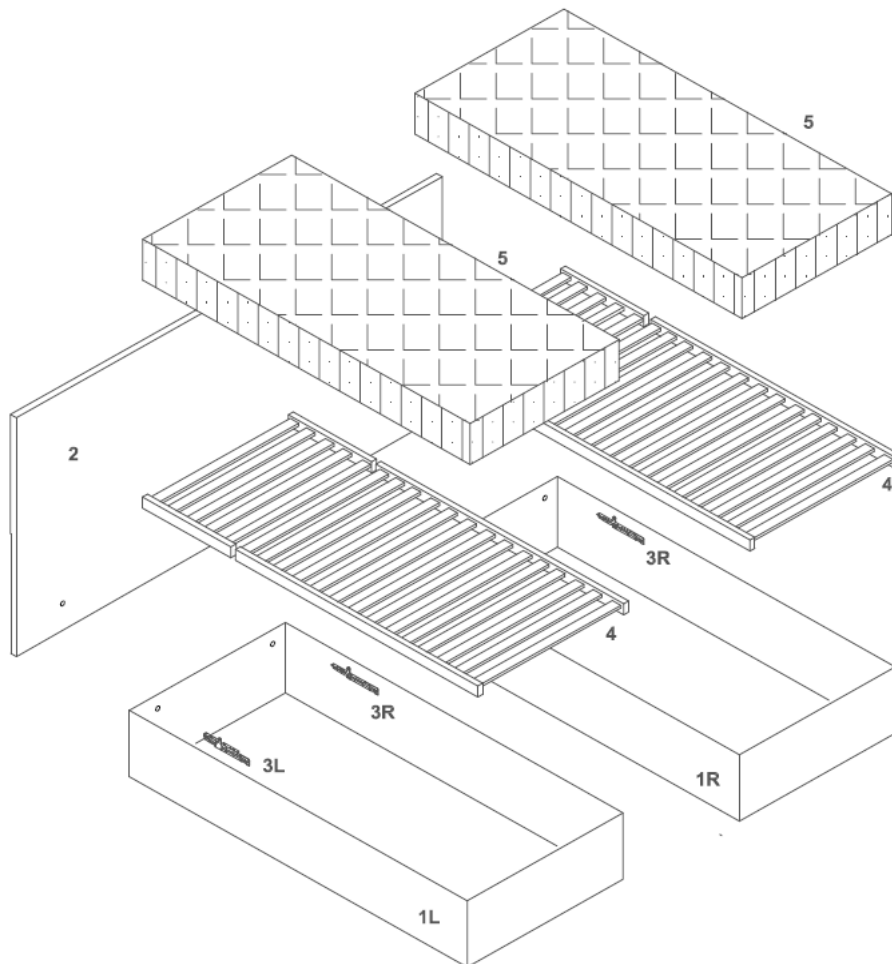

A	B	C	D	E	F	G	H	I	J	K	L	M
4x	4x 8x45	4x 8x20	4x 10x80	5x 6x45	5x M6	5x M6	5x M6	2x	4x	4x 8x60	4x 8x40	4x M8

0
10
20
30
40
50
60
70
80
90
100
110
120
130
140
150
160
170
180
190
200

Service • Assistenza • Dienstverlening • Serwis Servis • Szerviz • Сервисная служба	
Name • Nom • Nome • Naam Nazwa • Jméno • Názov • Név Denumire • Ísim • Название	Skyler140 DB
Nr. • No. • N° • Номер • Č • Sz	SH52
Typ • Type • Tip • Típus • Tipo Тип	LARO