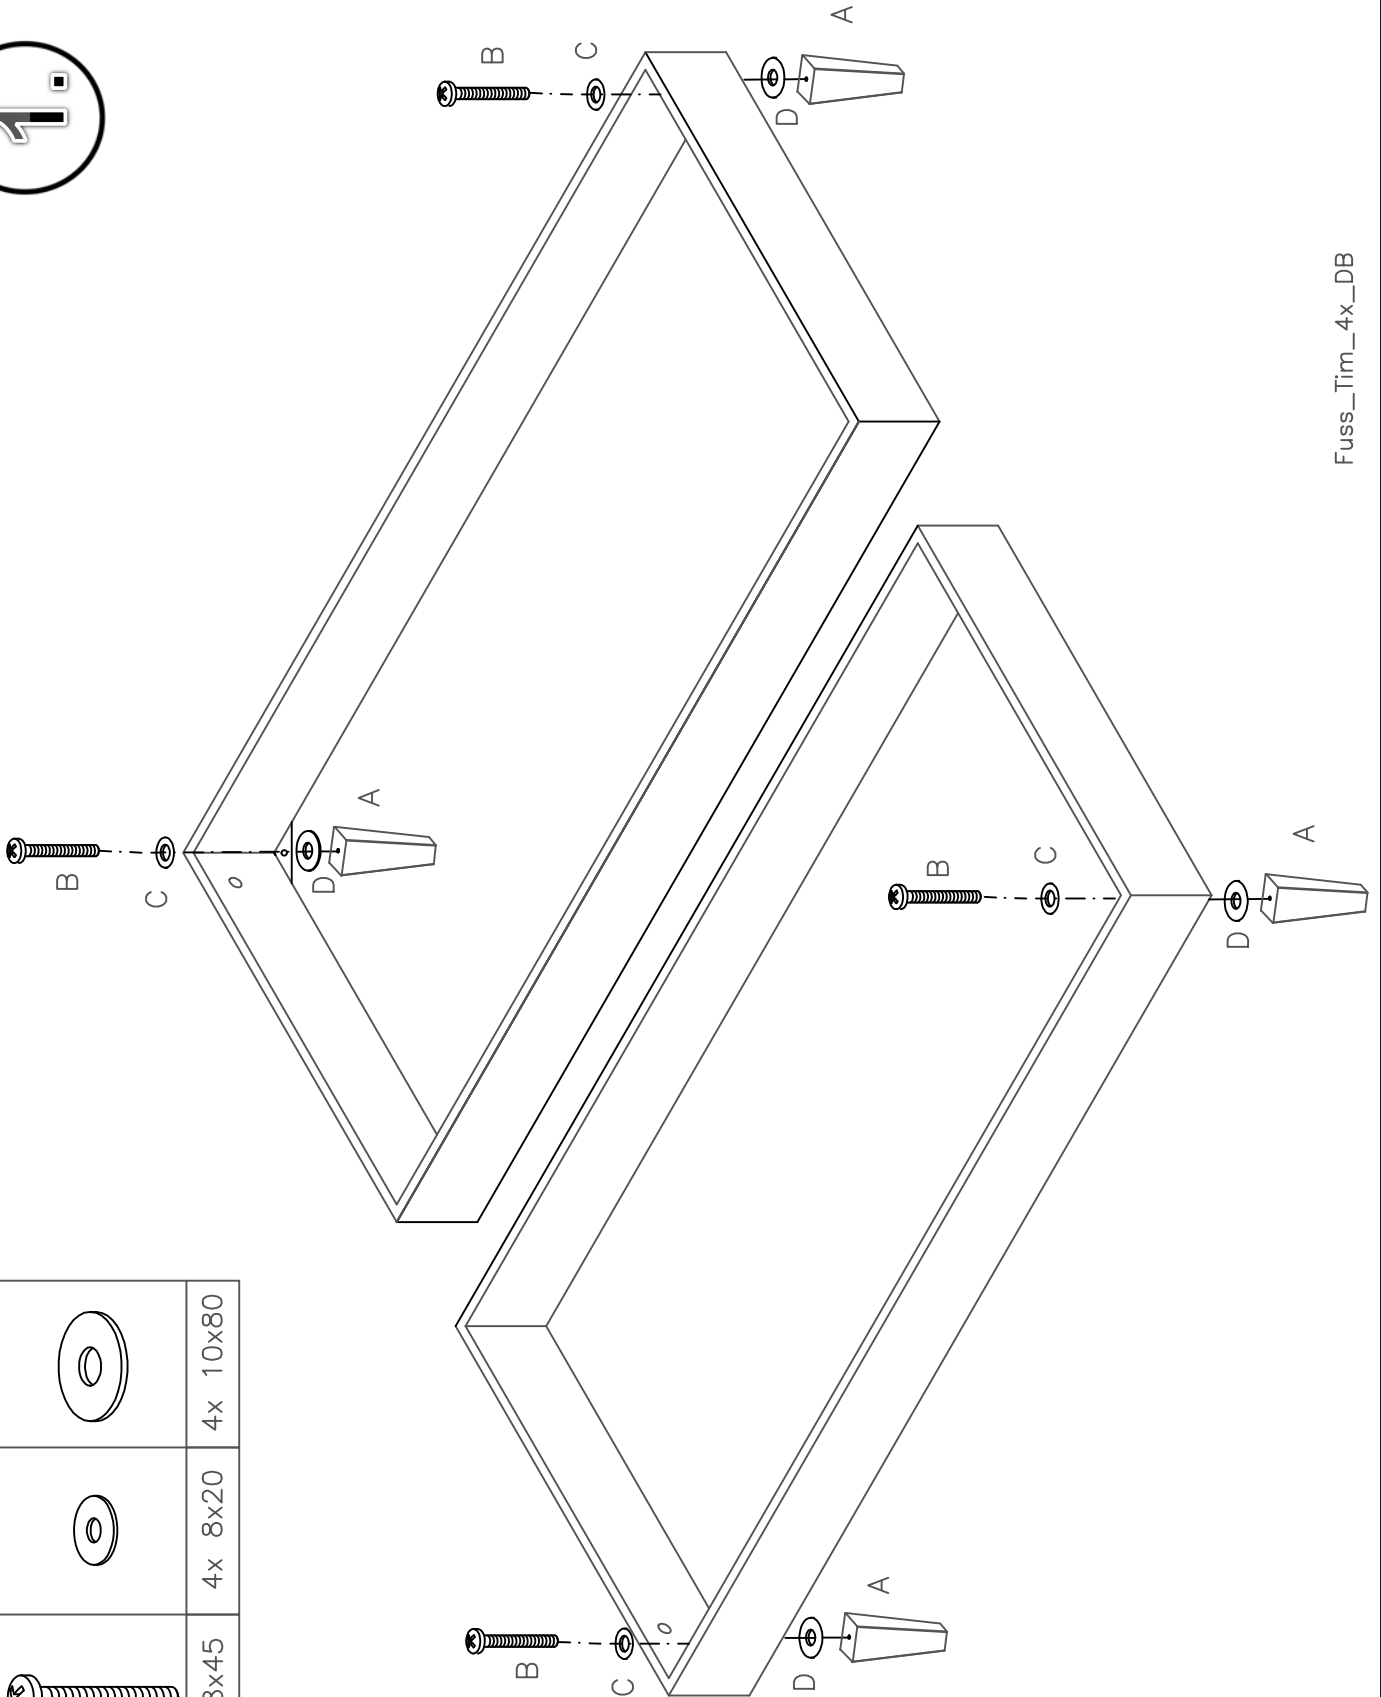

A	B	C	D	E	F	G	H	I	J	K	L	M
4x	4x 8x45	4x 8x20	4x 10x80	5x 6x45	5x M6	5x M6	5x M6	2x	4x	4x 8x60	4x 8x40	4x M8

0
10
20
30
40
50
60
70
80
90
100
110
120
130
140
150
160
170
180
190
200

Service • Assistenza • Dienstverlening • Serwis Servis • Szerviz • Сервисная служба	
Name • Nom • Nome • Naam Nazwa • Jméno • Názov • Név Denumire • Ísim • Название	Skyler140 DB
Nr. • No. • N° • Номер • Č • Sz	SH52
Typ • Type • Tip • Típus • Tipo Тип	LARO

A	B	C	D	E	F	G	H	I	J	K	L	M
4x	4x 8x45	4x 8x20	4x 10x80	5x 6x45	5x M6	5x M6	5x M6	2x	4x	4x 8x60	4x 8x40	4x M8

A		4x
B		4x 8x45
C		4x 8x20
D		4x 10x80

E		5x 6x45
F		5x M6
G		5x M6
H		5x M6
I		2x
J		4x

 K 4x 8x60	 L 4x 8x40	 M 4x M8	Achtung! Schrauben nicht überdrehen FR Attention! Ne serrez pas trop CZ Dávej Pozor! Nepřetahujte RO Ai Grija! Nu strângeți PL Uwaga! Nie dokręcać zbyt mocno HU Vigyázz! Ne húzza túl GB Watch Out! Do not over tighten NL Let Op! Niet te vast IT Attenzione! Non stringere RU Осторожно! Не затягивайте SK Dávaj Pozor! Nepřetahujte TR Dikkat! Üzerinde sıkmayın
-----------------------------------------------------------------------------------------------------	-----------------------------------------------------------------------------------------------------	---------------------------------------------------------------------------------------------------	-------------------------------------------------------------------------------------------------------------------------------------------------------------------------------------------------------------------------------------------------------------------------------------------------------------------------------------------------------------------------------------------------------