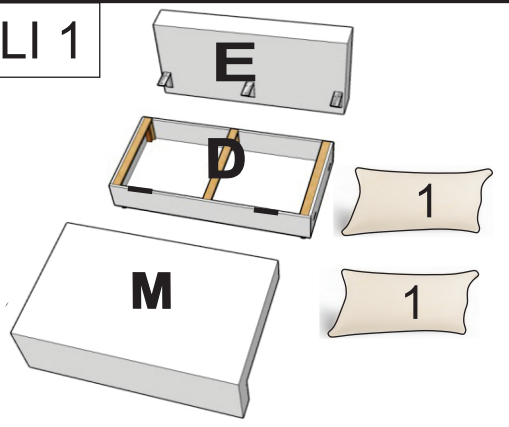

ITALIA ECKE

- | | |
|----------------------------------|--------------------------------|
| (DE) Montageanleitung | (IT) Istruzioni di montaggio |
| (PL) Instrukcja montażu | (FR) Notice de montage |
| (NL) Handleiding voor de montage | (RO) Instrucțiuni de asamblare |
| (GB) Assembly instructions | (SK) Montážny návod |
| (TR) Montaj talimatı | (CZ) Montážní návod |
| (RU) Инструкция по монтажу | (HU) Szerelési útmutató |

4 x (8x90) a	2 x (8x60) e	6 x M8 c	9 x (4x16) d	4 x 50 mm w	4 x (5x35) t	10x y	6 x (6x35) g
6 x z	6 x 50 mm 50 mm k	6 x O8 b				1x 2	4 x 1

COLI 1

COLI 2

COLI 3

1

2

3

4