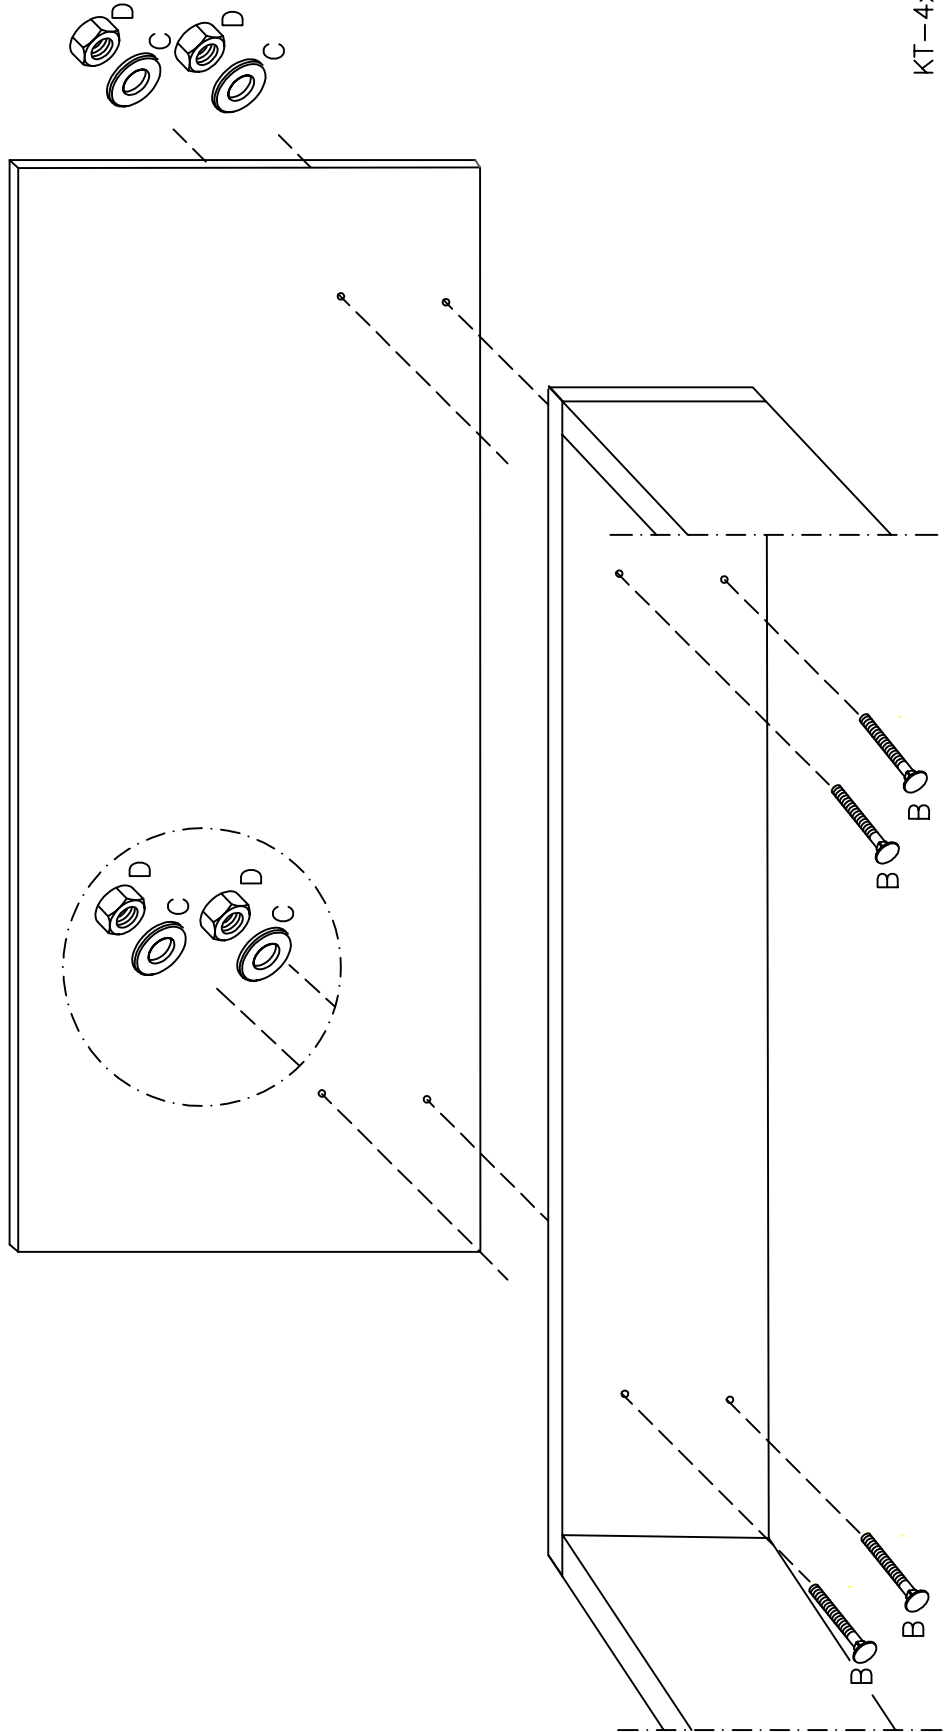

Roselle

- | | |
|----------------------------------|---------------------------------------|
| D Montageanleitung | GB Assembly instructions |
| FR Notice de montage | NL Handleiding voor de montage |
| CZ Montážní návod | IT Istruzioni di montaggio |
| RO Instrucțiuni de montaj | RU инструкция по сборке |
| PL Instrukcja montażu | SK Návod na montáž |
| HU Szerelési útmutató | TR Montaj talimati |

A	B	C	D
			
2x	4x 8x60	4x M8	4x M8

A		2x
---	---	----

B		4x 8x60
C		4x M8
D		4x M8

KT-4xSchloss-8x60