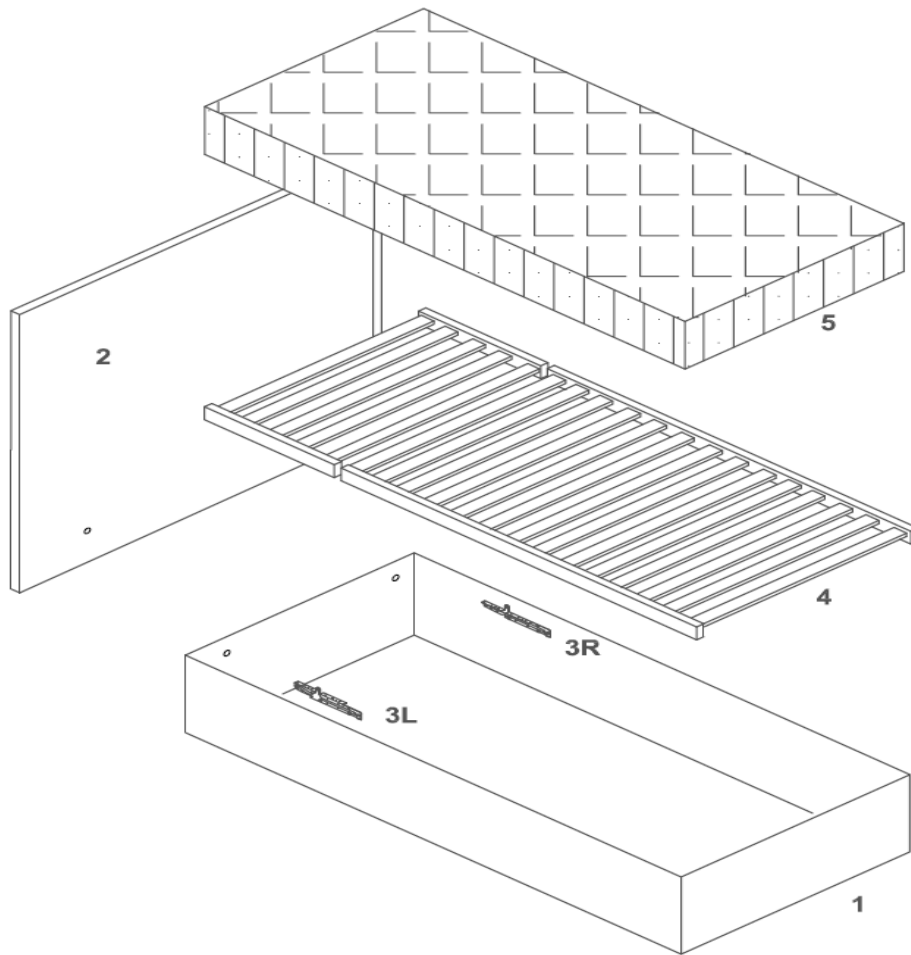

Roselle

- | | |
|----------------------------------|---------------------------------------|
| D Montageanleitung | GB Assembly instructions |
| FR Notice de montage | NL Handleiding voor de montage |
| CZ Montážní návod | IT Istruzioni di montaggio |
| RO Instrucțiuni de montaj | RU инструкция по сборке |
| PL Instrukcja montażu | SK Návod na montáž |
| HU Szerelési útmutató | TR Montaj talimati |

A	B	C	D
			
2x	4x 8x60	4x M8	4x M8

A		2x
---	---	----

B		4x 8x60
C		4x M8
D		4x M8

KT-4xSchloss-8x60