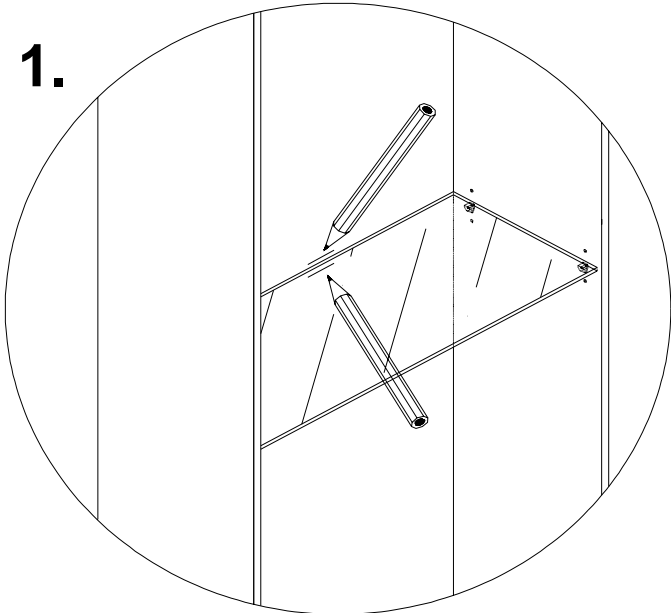

LED - Glaskantenbeleuchtung 16er-Set

Lichtfarbe	Art. Nr
Wei	800 731
Blau	800 846

⊗ Beleuchtung 16x

A:

B:

1.

2.

3.