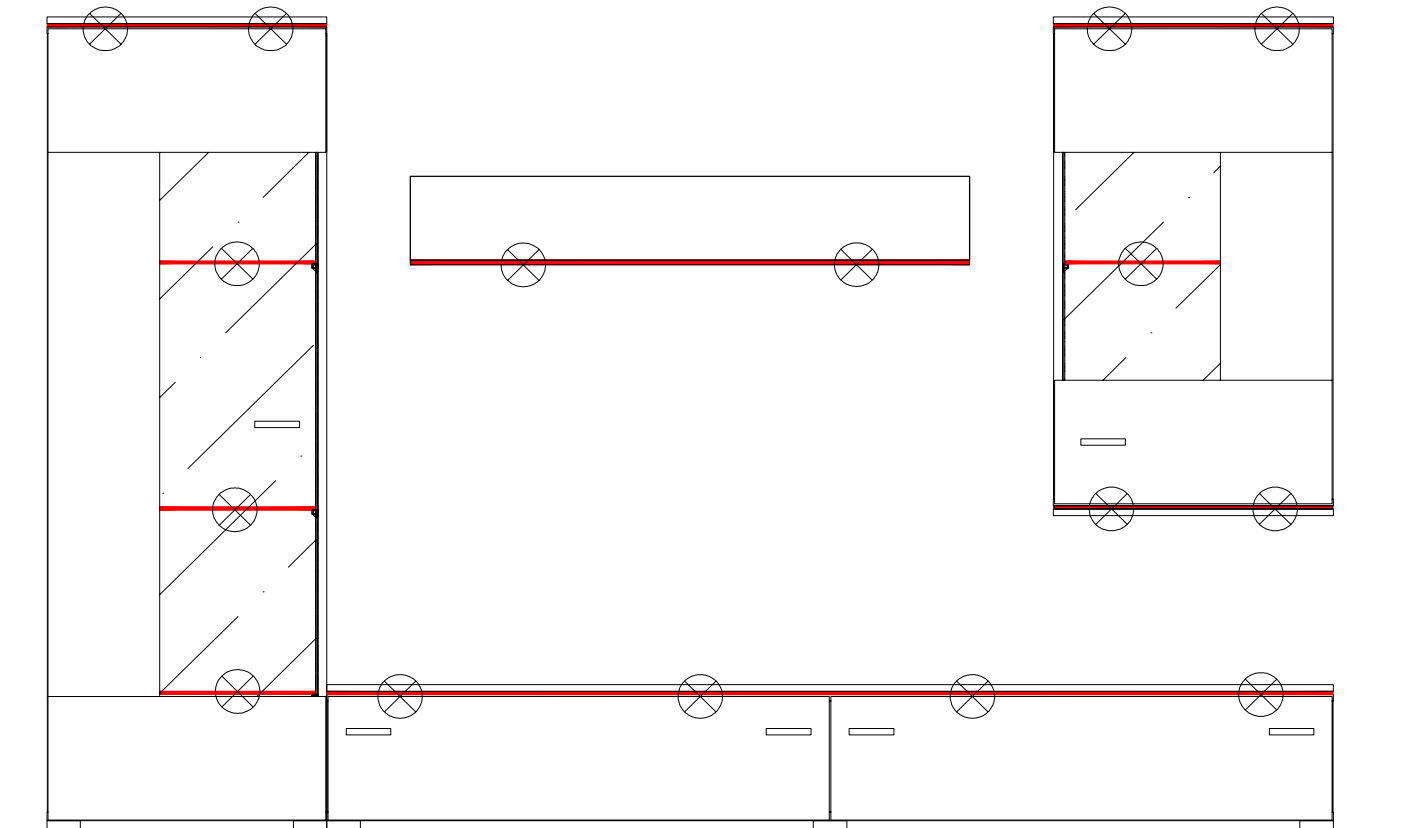

LED - Glaskantenbeleuchtung 16er-Set

Lichtfarbe	Art. Nr
Wei	800 731
Blau	800 846

⊗ Beleuchtung 16x

A:

B:

1.

2.

3.

4.

5.

6.

7.

8.