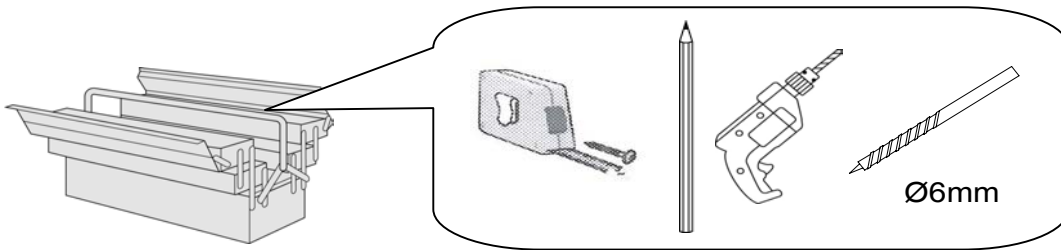

LED - Glaskantenbeleuchtung 16er-Set

Lichtfarbe	Art. Nr
Wei	800 731
Blau	800 846

⊗ Beleuchtung 16x

A:

B:

1.

2.

3.