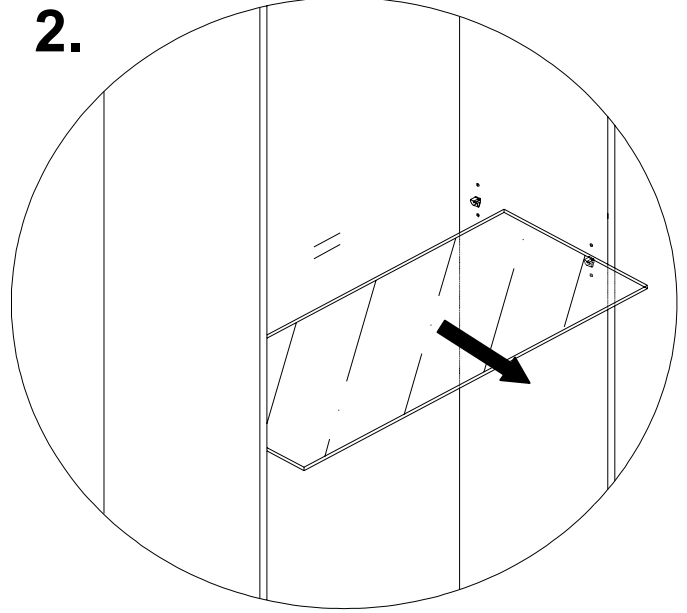

LED - Glaskantenbeleuchtung 16er-Set

Lichtfarbe	Art. Nr
Wei	800 731
Blau	800 846

⊗ Beleuchtung 16x

A:

B:

1.

2.

3.