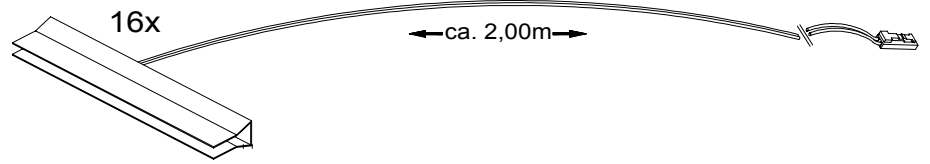

LED - Glaskantenbeleuchtung 16er-Set

Lichtfarbe	Art. Nr
Wei	800 731
Blau	800 846

⊗ Beleuchtung 16x

A:

B:

1.

2.

3.