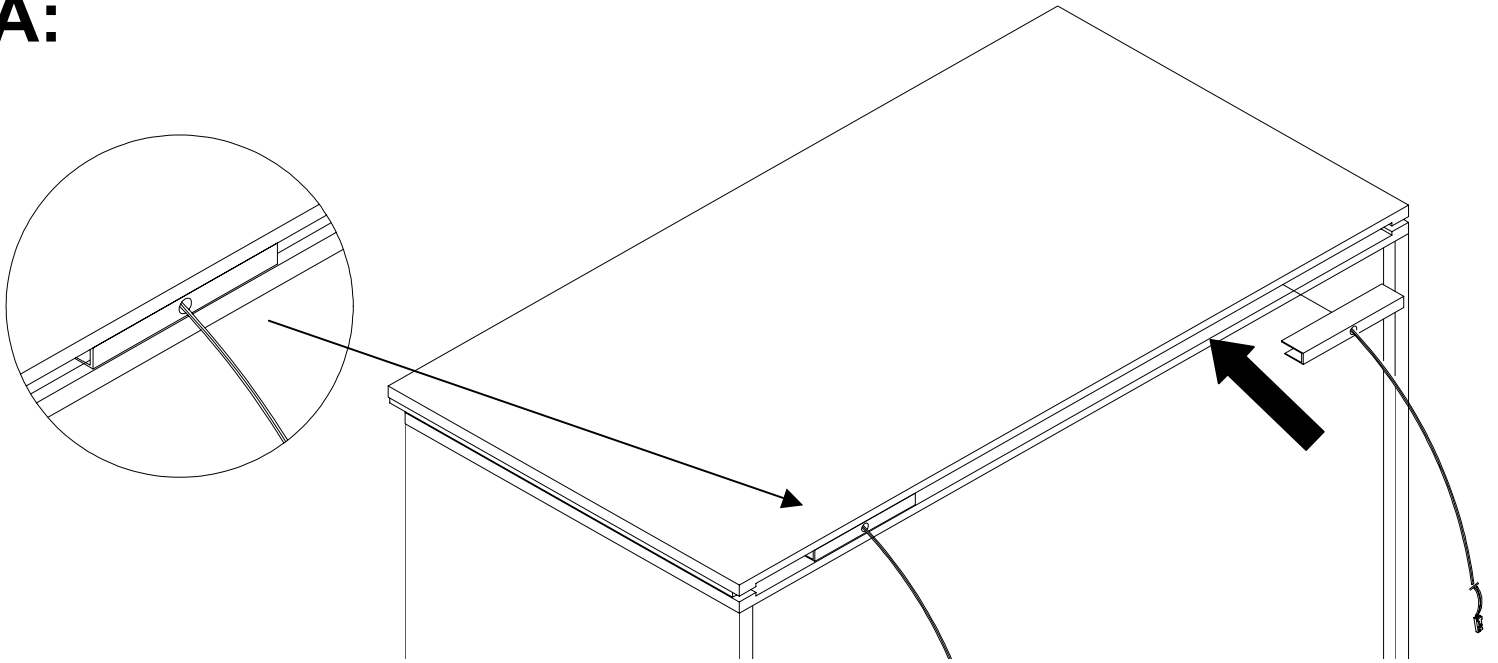

LED - Glaskantenbeleuchtung 16er-Set

Lichtfarbe	Art. Nr
Wei	800 731
Blau	800 846

⊗ Beleuchtung 16x

A:

B:

1.

2.

3.