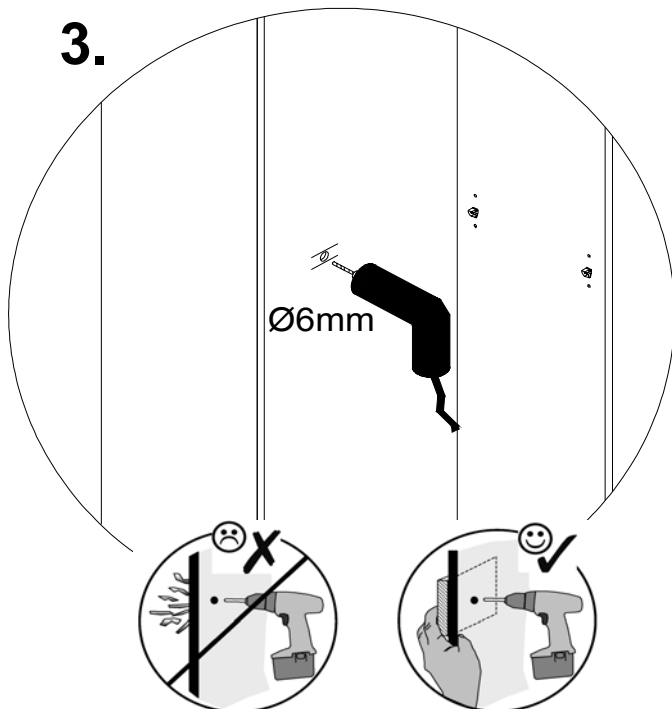

LED - Glaskantenbeleuchtung 16er-Set

Lichtfarbe	Art. Nr
Wei	800 731
Blau	800 846

⊗ Beleuchtung 16x

A:

B:

1.

2.

3.