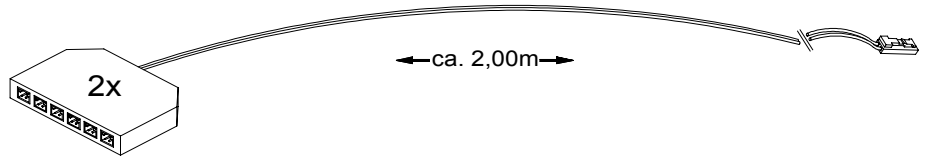

LED - Glaskantenbeleuchtung 16er-Set

Lichtfarbe	Art. Nr
Wei	800 731
Blau	800 846

⊗ Beleuchtung 16x

A:

B:

1.

2.

3.