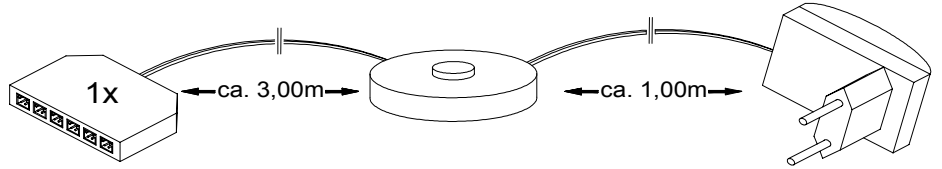

LED - Glaskantenbeleuchtung 16er-Set

Lichtfarbe	Art. Nr
Wei	800 731
Blau	800 846

⊗ Beleuchtung 16x

A:

B:

1.

2.

3.