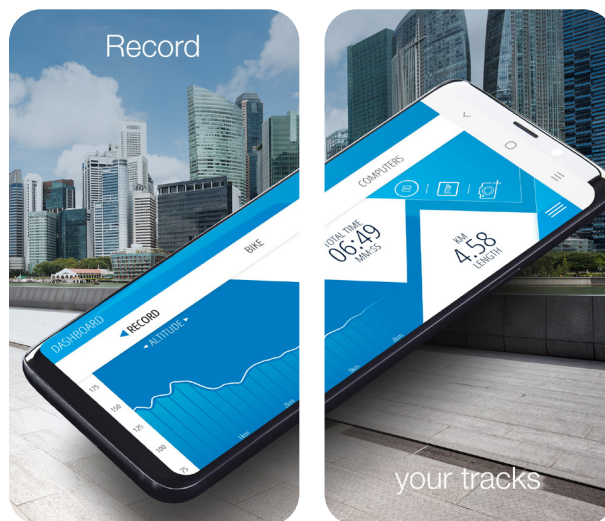

#### Features of the Apple Watch

- Navigation via the clock
- Display of the computer data of the E-Bike
- Display of the map section

To Google Play Store

To App Store

The FISCHER E-Connect APP is available for free on iOS and Android

# FISCHER E-Connect APP

Avec le FISCHER E-Connect APP, vous naviguez **GRATUITEMENT** sur les pistes cyclables d'Europe, il se connecte également à votre pédalier FISCHER et affiche diverses informations actuelles sur votre E-Bike.

- Indicateur de portée topographique : indique sur la carte la distance exacte que vous pouvez parcourir, en tenant compte des conditions topographiques, de votre comportement de conduite actuel et du niveau de charge de la batterie
- Les cartes de la plupart des pays européens sont disponibles gratuitement avec l'APP en version offline

- Enregistrez vos itinéraires, sauvegardez-les et exportez vos itinéraires préférés
- Un gestionnaire de tournées intégré gère vos itinéraires sauvegardés
- Importez facilement des données GPX et naviguez vers votre destination via l'APP FISCHER E-Connect