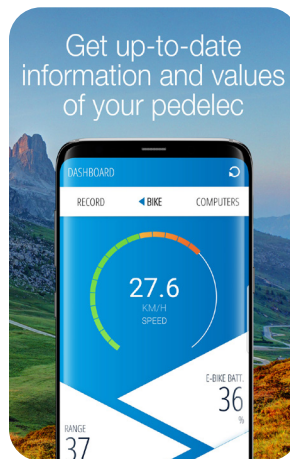

NEW features  
 voice navigation and  
 Apple Watch support

#### Features of the Apple Watch

- Navigation via the clock
- Display of the computer data of the E-Bike
- Display of the map section

To Google Play Store

To App Store

The FISCHER E-Connect APP is available for free on iOS and Android

# FISCHER E-Connect APP

Avec le FISCHER E-Connect APP, vous naviguez **GRATUITEMENT** sur les pistes cyclables d'Europe, il se connecte également à votre pédalier FISCHER et affiche diverses informations actuelles sur votre E-Bike.

- Indicateur de portée topographique : indique sur la carte la distance exacte que vous pouvez parcourir, en tenant compte des conditions topographiques, de votre comportement de conduite actuel et du niveau de charge de la batterie
- Les cartes de la plupart des pays européens sont disponibles gratuitement avec l'APP en version offline