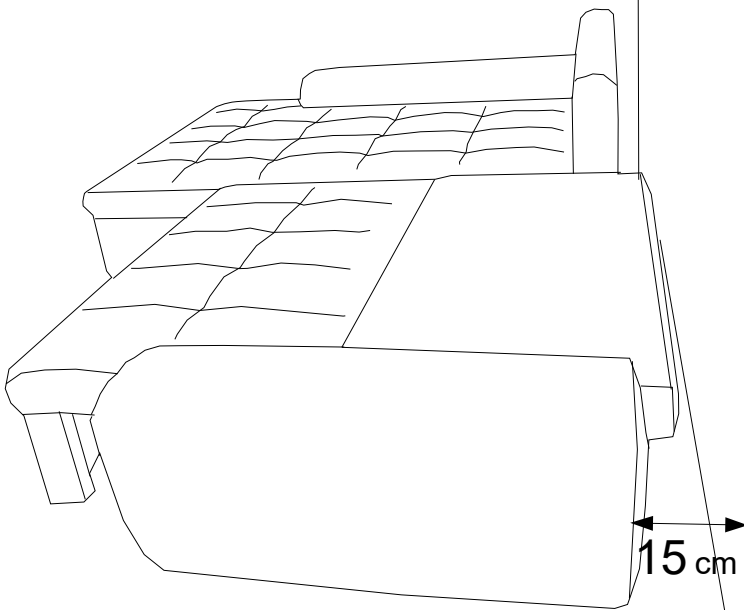

**PT** INSTRUÇÕES DE MONTAGEM  
MANUAL DO USUÁRIO

**HR** UPUTE ZA MONTAŽU  
UPUTE ZA UPOTREBU

-  X2
-  X1

- |   |   |  |  |   |   |  |  |
|---|---|--|--|---|---|--|--|
| <b>a</b><br><br>X4 | <b>b</b> M8*90<br><br>X6 | <b>c</b> M8<br><br>X4 | <b>d</b> M10*30<br><br>X6 | <b>e</b> M6*20<br><br>X8 | <b>m</b> M8<br><br>X4 | <b>t</b> M8<br><br>X2 | <b>l</b> L5<br><br>X1 |
|---|---|--|--|---|---|--|--|