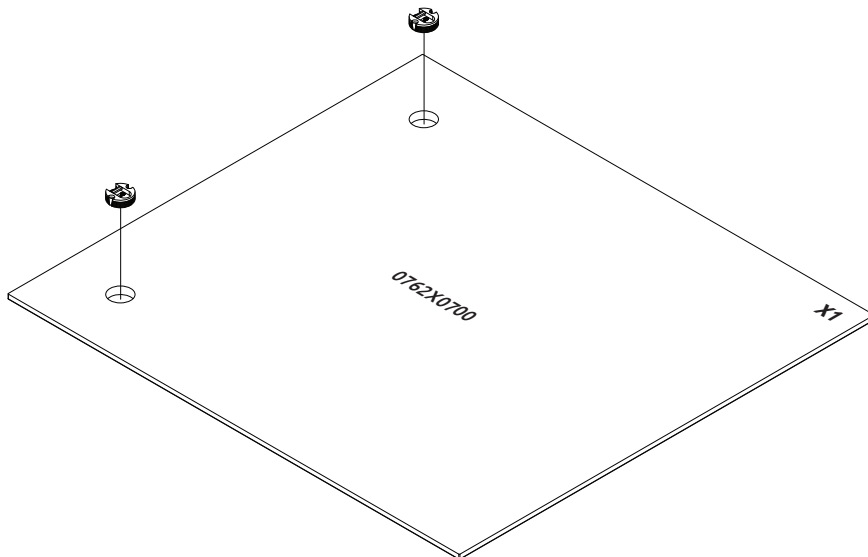

GALA-OG
LHW - 700x762x22
 25.05.2021

РУССКИЙ
 Важная информация
 Внимательно прочитайте.
 Сохраните эту информацию.

ВНИМАНИЕ
 Крепежные средства для
 крепления к стене не прилагаются,
 для разных материалов стен
 требуются различные крепления.
 Используйте крепежные средства,
 подходящие для материала стен в
 Вашем доме. Если Вы не уверены,
 какой тип крепления подходит к
 данному материалу, обратитесь в
 специализированный магазин.