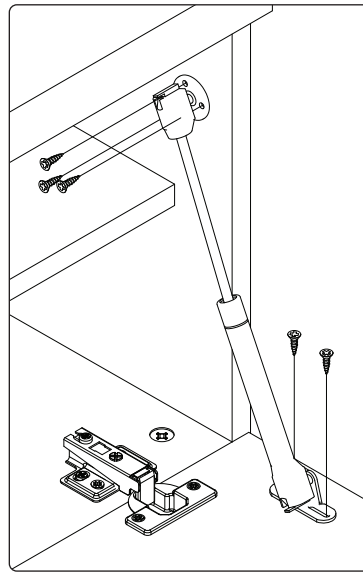

GALA-K1
LHW - 702x475x359
15.07.2021

1

2

3

4

11

12

VAŽNO – PRE UPOTREBE PAŽLJIVO PROČITAJTE I SAČUVAJTE UPUTSTVO
IMPORTANT – READ CAREFULLY – RETAIN FOR FUTURE REFERENCE
WICHTIG – SORGFÄLTIG LESEN UND AUFBEWAHREN
ВАЖНО – ПРОЧИТАТЕ ВНИМАТЕЛЬНО – СОХРАНИТЬ ДЛЯ ДАЛЬНЕЙШЕГО ИСПОЛЬЗОВАНИЯ
WAŻNE – PRZED UŻYCIEM NALEŻY DOKŁADNIE ZAPOZNAĆ SIĘ Z NINIEJSZĄ INSTRUKCJĄ I ZACHOWAĆ JĄ

GALA-OG
LHW - 700x762x22
 25.05.2021

РУССКИЙ
 Важная информация
 Внимательно прочитайте.
 Сохраните эту информацию.

ВНИМАНИЕ
 Крепежные средства для
 крепления к стене не прилагаются,
 для разных материалов стен
 требуются различные крепления.
 Используйте крепежные средства,
 подходящие для материала стен в
 Вашем доме. Если Вы не уверены,
 какой тип крепления подходит к
 данному материалу, обратитесь в
 специализированный магазин.