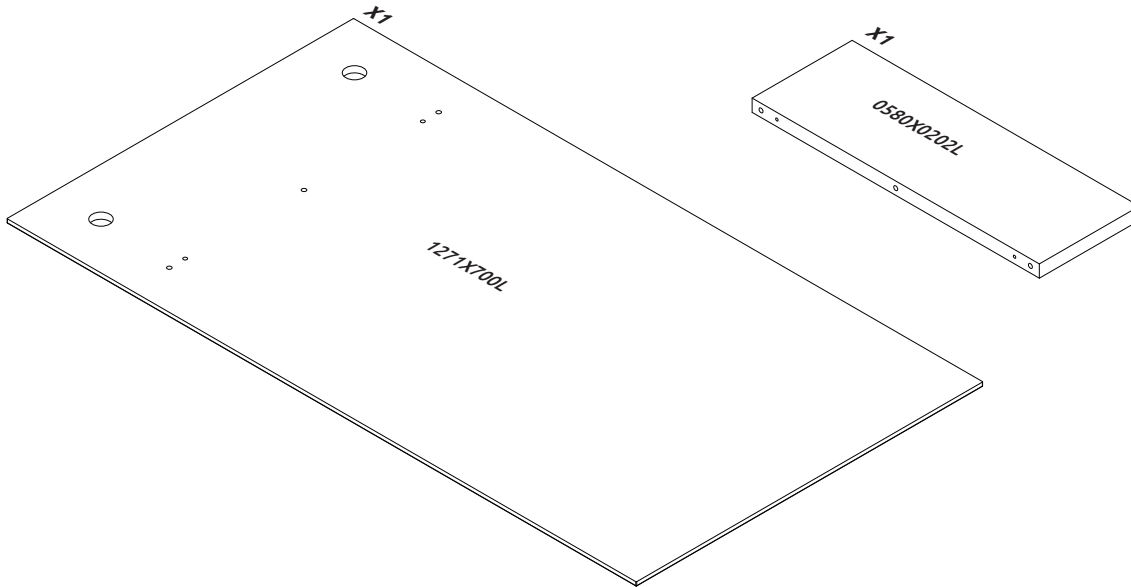

GALA-CLK
LHW - 700x1271x220
25.06.2021

1

2

3

4

РУССКИЙ
Важная информация.
Внимательно прочитайте.
Сохраните эту информацию.

ВНИМАНИЕ
Крепежные средства для крепления к стене не прилегают, для разных материалов стен требуются различные крепления. Используйте крепежные средства, подходящие для материала стен в Вашем доме. Если Вы не уверены, какой тип крепления подходит к данному материалу, обратитесь в специализированный магазин.