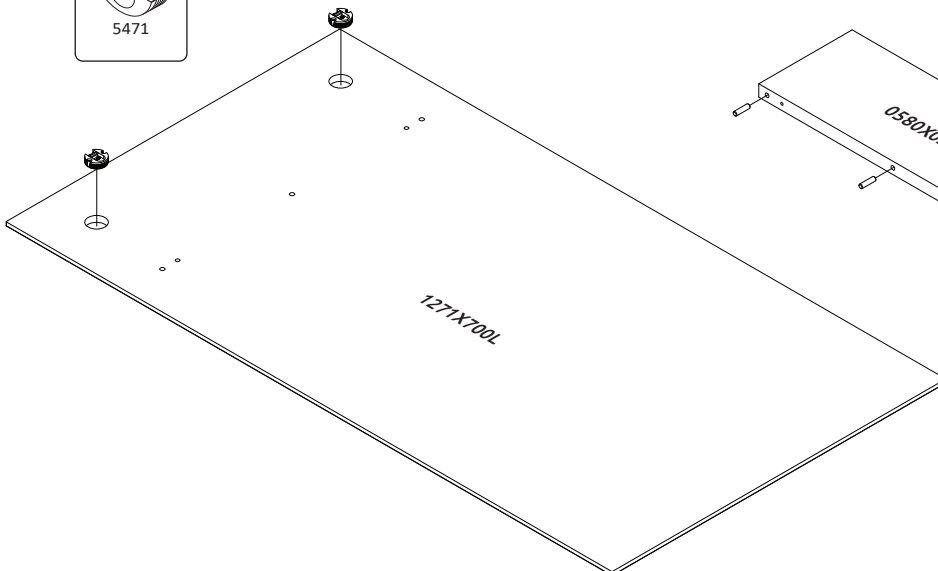

GALA-CLK
LHW - 700x1271x220
25.06.2021

1

2

3

4

РУССКИЙ
Важная информация.
Внимательно прочитайте.
Сохраните эту информацию.

ВНИМАНИЕ
Крепежные средства для крепления к стене не прилегают, для разных материалов стен требуются различные крепления. Используйте крепежные средства, подходящие для материала стен в Вашем доме. Если Вы не уверены, какой тип крепления подходит к данному материалу, обратитесь в специализированный магазин.