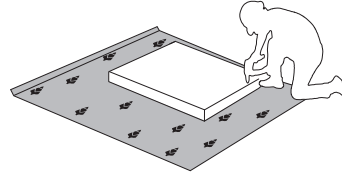

GALA-CLK
LHW - 700x1271x220
25.06.2021

1

2

3

4

РУССКИЙ
Важная информация.
Внимательно прочитайте.
Сохраните эту информацию.

ВНИМАНИЕ
Крепежные средства для крепления к стене не прилегают, для разных материалов стен требуются различные крепления. Используйте крепежные средства, подходящие для материала стен в Вашем доме. Если Вы не уверены, какой тип крепления подходит к данному материалу, обратитесь в специализированный магазин.