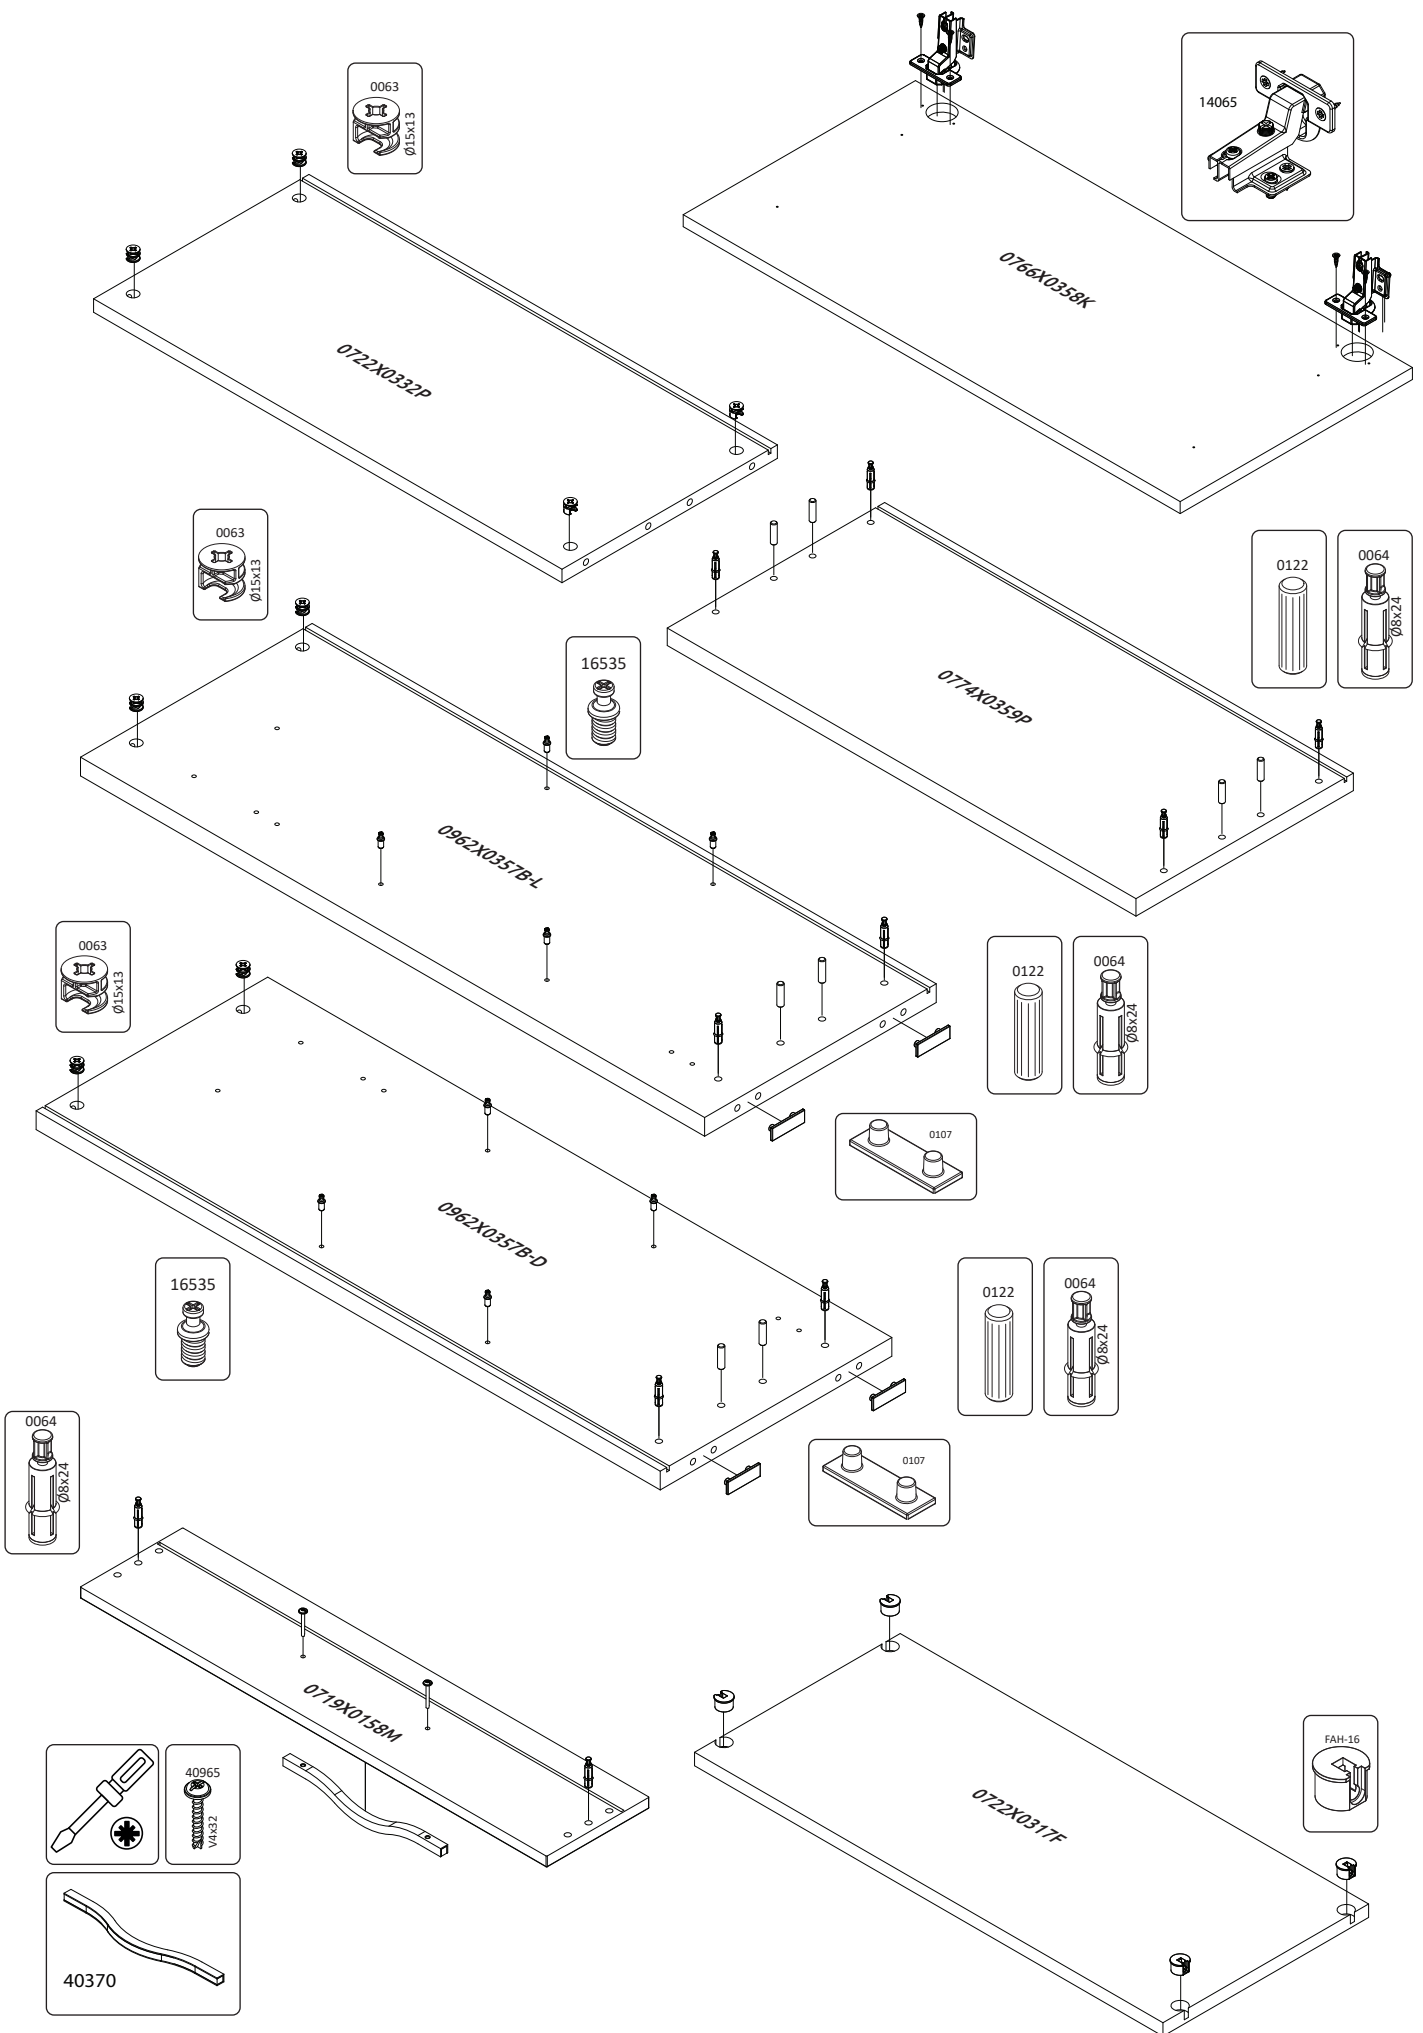

GALA-CPL21
LHW - 774x990x359
25.06.2021

1

2

3

4

5

6

7

8

9

10

11

12

13

14

15