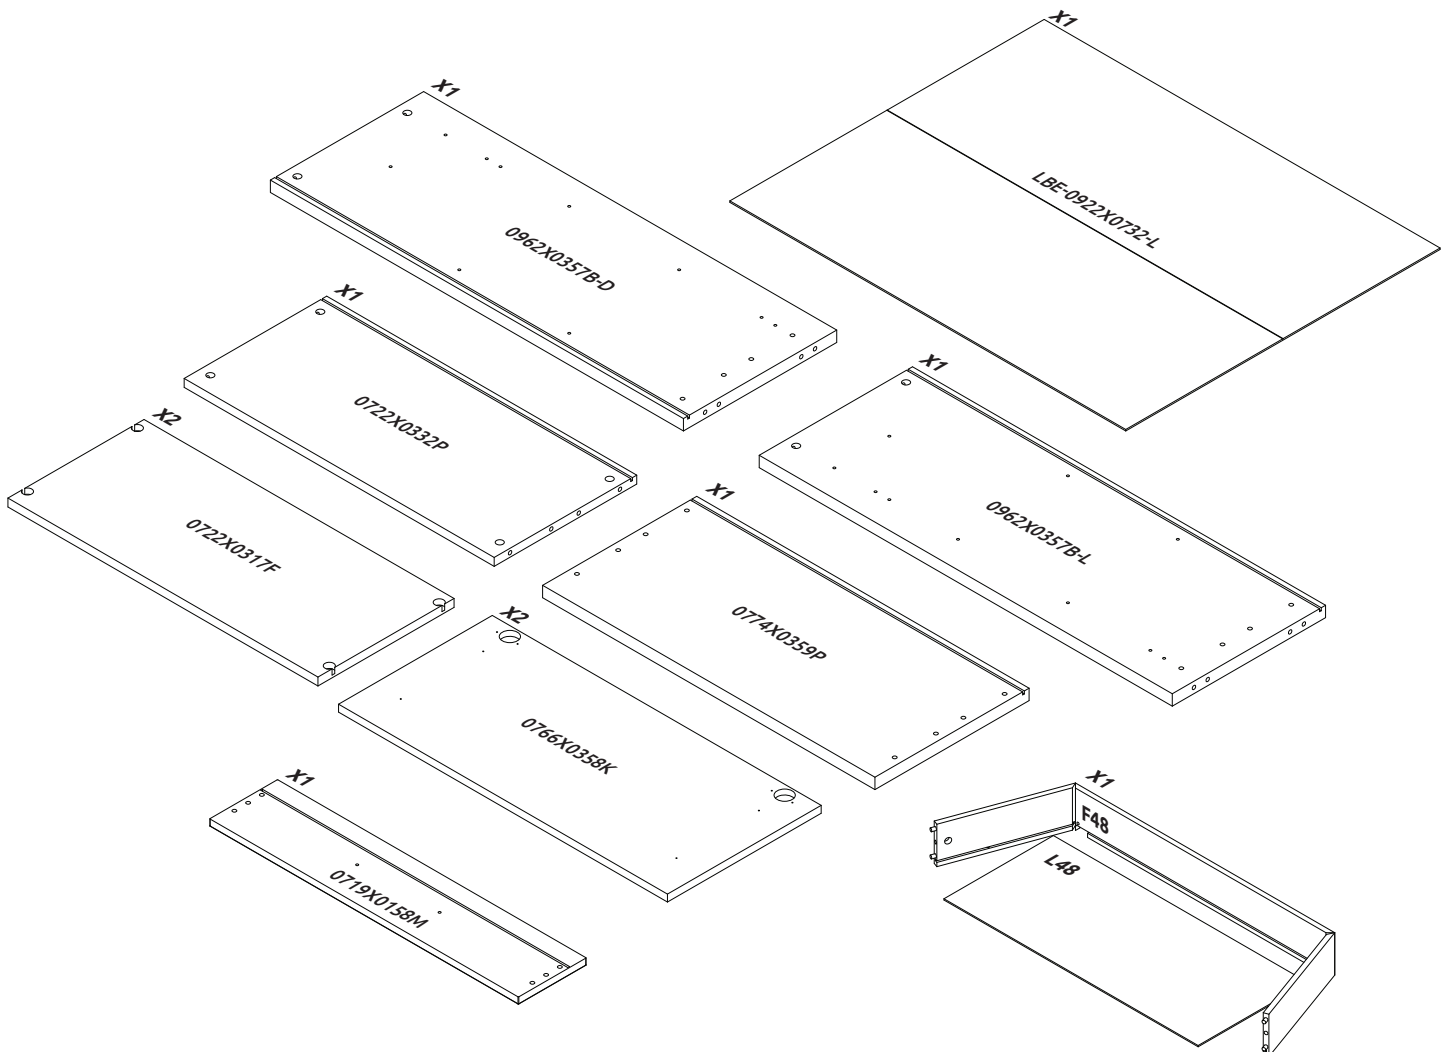

GALA-CPL21
LHW - 774x990x359
25.06.2021

1

2

3

4

5

6

7

8

9

10

11

12

13

14

15