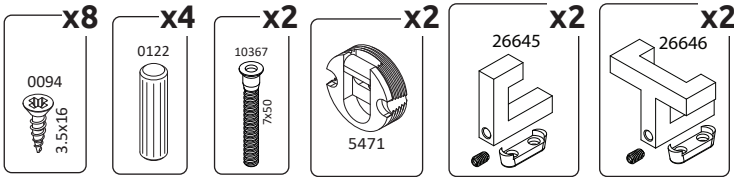

GALA-CLK
LHW - 700x1271x220
25.06.2021

1

2

3

4

РУССКИЙ
Важная информация.
Внимательно прочитайте.
Сохраните эту информацию.

ВНИМАНИЕ
Крепежные средства для крепления к стене не прилегают, для разных материалов стен требуются различные крепления. Используйте крепежные средства, подходящие для материала стен в Вашем доме. Если Вы не уверены, какой тип крепления подходит к данному материалу, обратитесь в специализированный магазин.