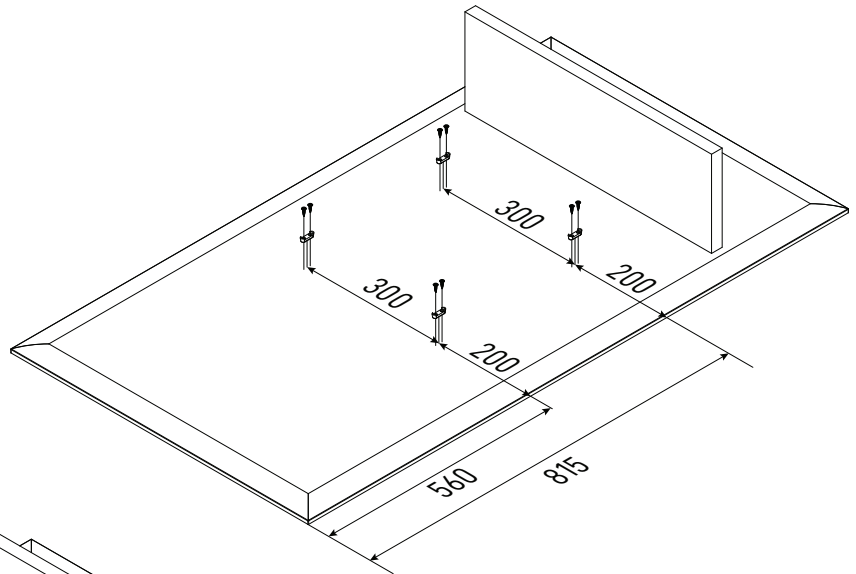

GALA-CLK
LHW - 700x1271x220
25.06.2021

1

2

3

4

РУССКИЙ
Важная информация.
Внимательно прочитайте.
Сохраните эту информацию.

ВНИМАНИЕ
Крепежные средства для крепления к стене не прилегают, для разных материалов стен требуются различные крепления. Используйте крепежные средства, подходящие для материала стен в Вашем доме. Если Вы не уверены, какой тип крепления подходит к данному материалу, обратитесь в специализированный магазин.