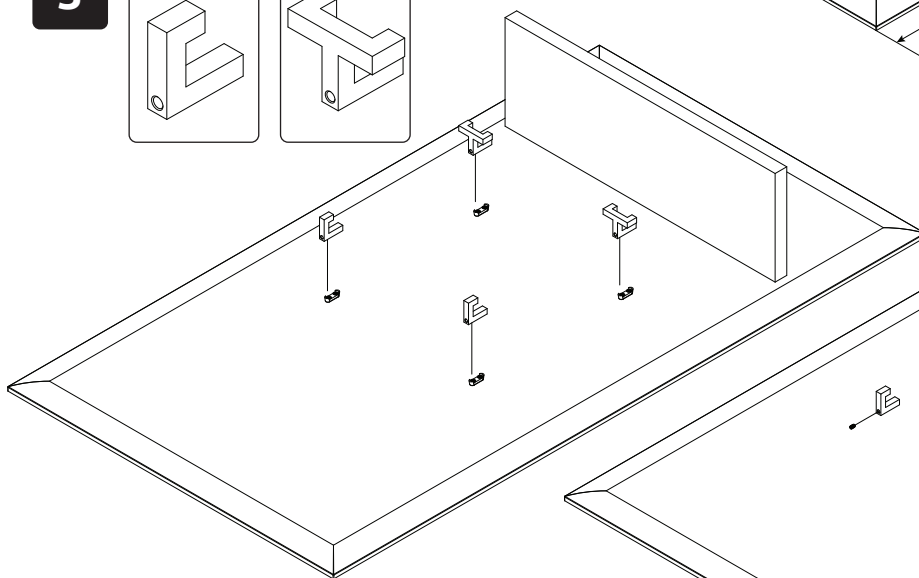

GALA-CLK
LHW - 700x1271x220
25.06.2021

1

2

3

4

РУССКИЙ
Важная информация.
Внимательно прочитайте.
Сохраните эту информацию.

ВНИМАНИЕ
Крепежные средства для крепления к стене не прилегают, для разных материалов стен требуются различные крепления. Используйте крепежные средства, подходящие для материала стен в Вашем доме. Если Вы не уверены, какой тип крепления подходит к данному материалу, обратитесь в специализированный магазин.