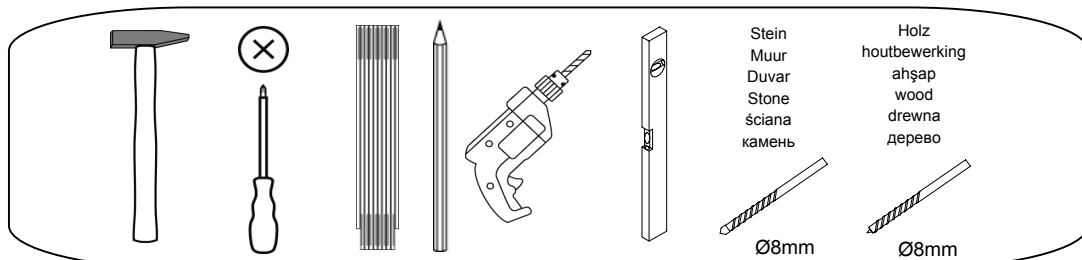

Návod na montáž

D/A/CH: Das beigefügte Wandbefestigungsmaterial (Dübel und Schrauben) eignet sich nur für festes Mauerwerk (z.B. Beton- oder Ziegelwände). Für andere Wandaufbauten sind eventuell Spezialdübel und andere Schrauben notwendig. Ziehen Sie gegebenenfalls eine Fachkraft zurate.