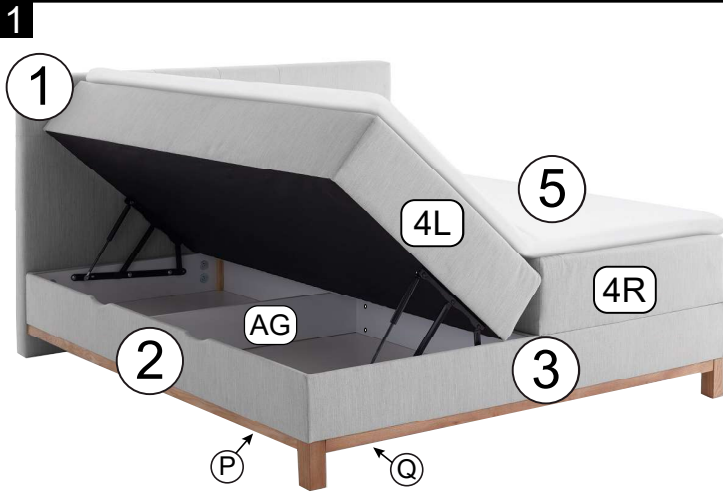

CATANIA by meise

Bettkasten / storage

160 cm
180 cm

A-82-KD	B-82-KD	C-82-KD	D-82-KD	E-82-KD	F-82-KD	GL/GR-82	H-82-KD	I-82-KD
4	2	10	8	-	-	2 / 2	4	8
 M8 H 160	 M8 60*60*160		 M8*50	-	-		 36 cm 350N	 M8*16
J-82-KD	K-82-KD	L-82-KD	M-82-KD	N-82-KD	O-82-KD	P-82-KD	Q-82-KD	R-82-KD
6	1	4	16	8	8	2	1	12
 M8*20	 5	 820*95*60	 3,5*16	 M8*16	 M8	 40*30*1.945	 40*30*1.480 40*30*1.680	 4*60
S-82-KD	T-82-KD	U-82-KD	V-82-KD	W-82-KD	X-82-KD	Y-82-KD	Z-82-KD	AA-82-KD
-	6	-	-	-	-	-	-	1
-	 M8*35	-	-	-	-	-	-	 1980* 200*55
AB-82-KD	AC-82-KD	AD-82-KD	AE-82-KD	AF-82-KD	AG-82-KD	AH-82-KD	AI-82-KD	AJ-82-KD
10	22	20	14	14	2	4	4	-
	 M6*20	 M6*25	 M6	 M6	 775 / 875* 200	 978*773 978*873	 H 180	-
		 60 min	 10/13 cm	 < 120 KG < 120 KG				

3

6

7

8

11

12