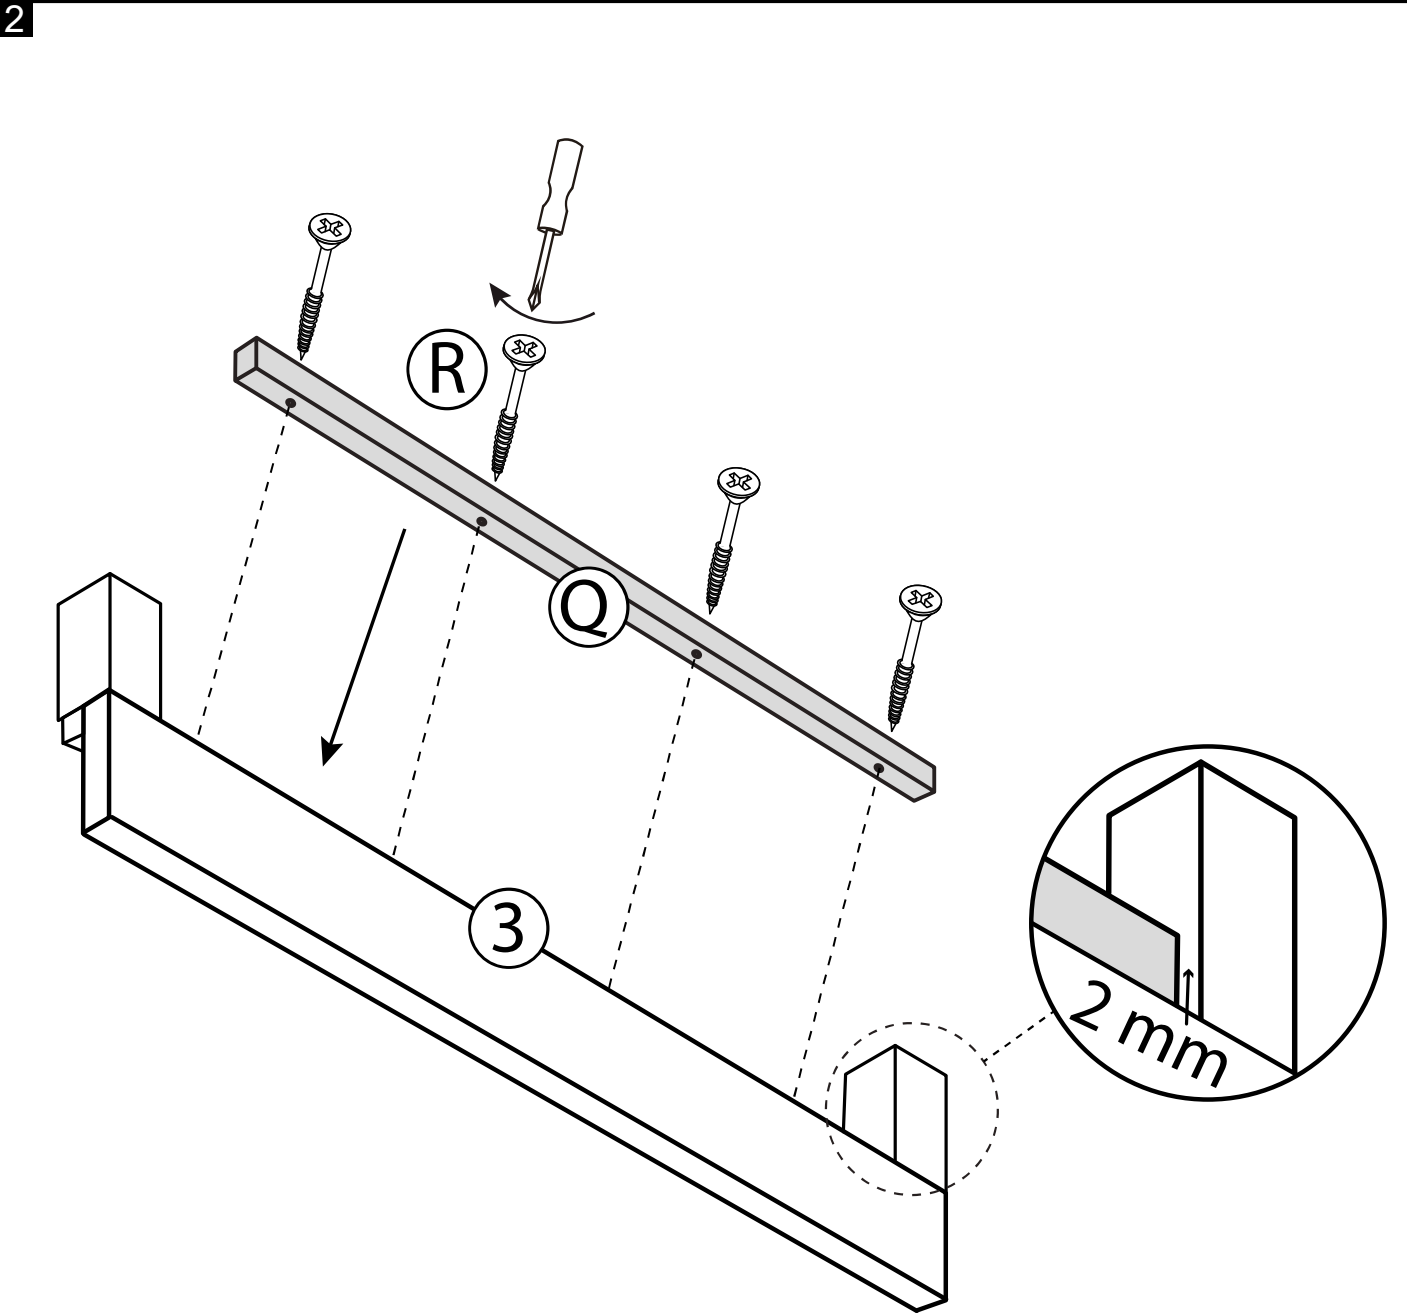

CATANIA by meise

Bettkasten / storage

160 cm
180 cm

A-82-KD	B-82-KD	C-82-KD	D-82-KD	E-82-KD	F-82-KD	GL/GR-82	H-82-KD	I-82-KD
4	2	10	8	-	-	2 / 2	4	8
 M8 H 160	 M8 60*60*160		 M8*50	-	-		 36 cm 350N	 M8*16
J-82-KD	K-82-KD	L-82-KD	M-82-KD	N-82-KD	O-82-KD	P-82-KD	Q-82-KD	R-82-KD
6	1	4	16	8	8	2	1	12
 M8*20	 5	 820*95*60	 3,5*16	 M8*16	 M8	 40*30*1.945	 40*30*1.480 40*30*1.680	 4*60
S-82-KD	T-82-KD	U-82-KD	V-82-KD	W-82-KD	X-82-KD	Y-82-KD	Z-82-KD	AA-82-KD
-	6	-	-	-	-	-	-	1
-	 M8*35	-	-	-	-	-	-	 1980* 200*55
AB-82-KD	AC-82-KD	AD-82-KD	AE-82-KD	AF-82-KD	AG-82-KD	AH-82-KD	AI-82-KD	AJ-82-KD
10	22	20	14	14	2	4	4	-
	 M6*20	 M6*25	 M6	 M6	 775 / 875* 200	 978*773 978*873	 H 180	-
		 60 min	 10/13 cm	 < 120 KG < 120 KG				