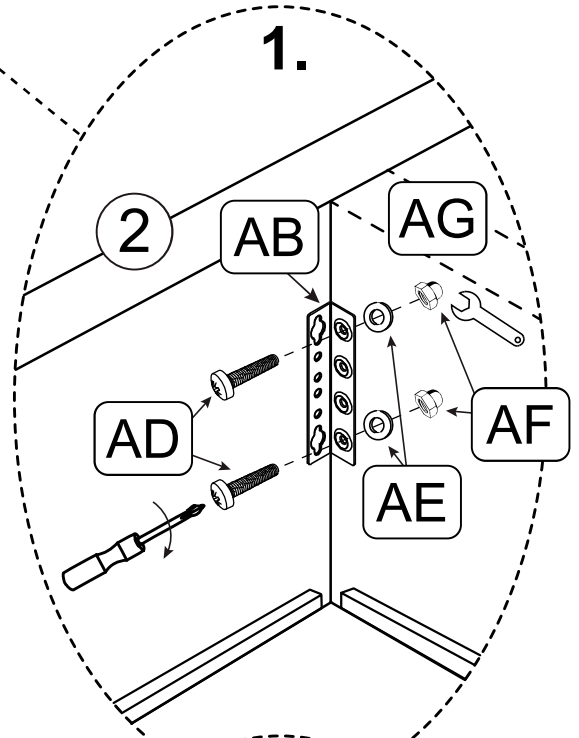

CATANIA by meise

Bettkasten / storage

160 cm
180 cm

A-82-KD	B-82-KD	C-82-KD	D-82-KD	E-82-KD	F-82-KD	GL/GR-82	H-82-KD	I-82-KD
4	2	10	8	-	-	2 / 2	4	8
 M8 H 160	 M8 60*60*160		 M8*50	-	-		 36 cm 350N	 M8*16
J-82-KD	K-82-KD	L-82-KD	M-82-KD	N-82-KD	O-82-KD	P-82-KD	Q-82-KD	R-82-KD
6	1	4	16	8	8	2	1	12
 M8*20	 5	 820*95*60	 3,5*16	 M8*16	 M8	 40*30*1.945	 40*30*1.480 40*30*1.680	 4*60
S-82-KD	T-82-KD	U-82-KD	V-82-KD	W-82-KD	X-82-KD	Y-82-KD	Z-82-KD	AA-82-KD
-	6	-	-	-	-	-	-	1
-	 M8*35	-	-	-	-	-	-	 1980* 200*55
AB-82-KD	AC-82-KD	AD-82-KD	AE-82-KD	AF-82-KD	AG-82-KD	AH-82-KD	AI-82-KD	AJ-82-KD
10	22	20	14	14	2	4	4	-
	 M6*20	 M6*25	 M6	 M6	 775 / 875* 200	 978*773 978*873	 H 180	-
		 60 min	 10/13 cm	 < 120 KG < 120 KG				

3

6

7

8

11

12