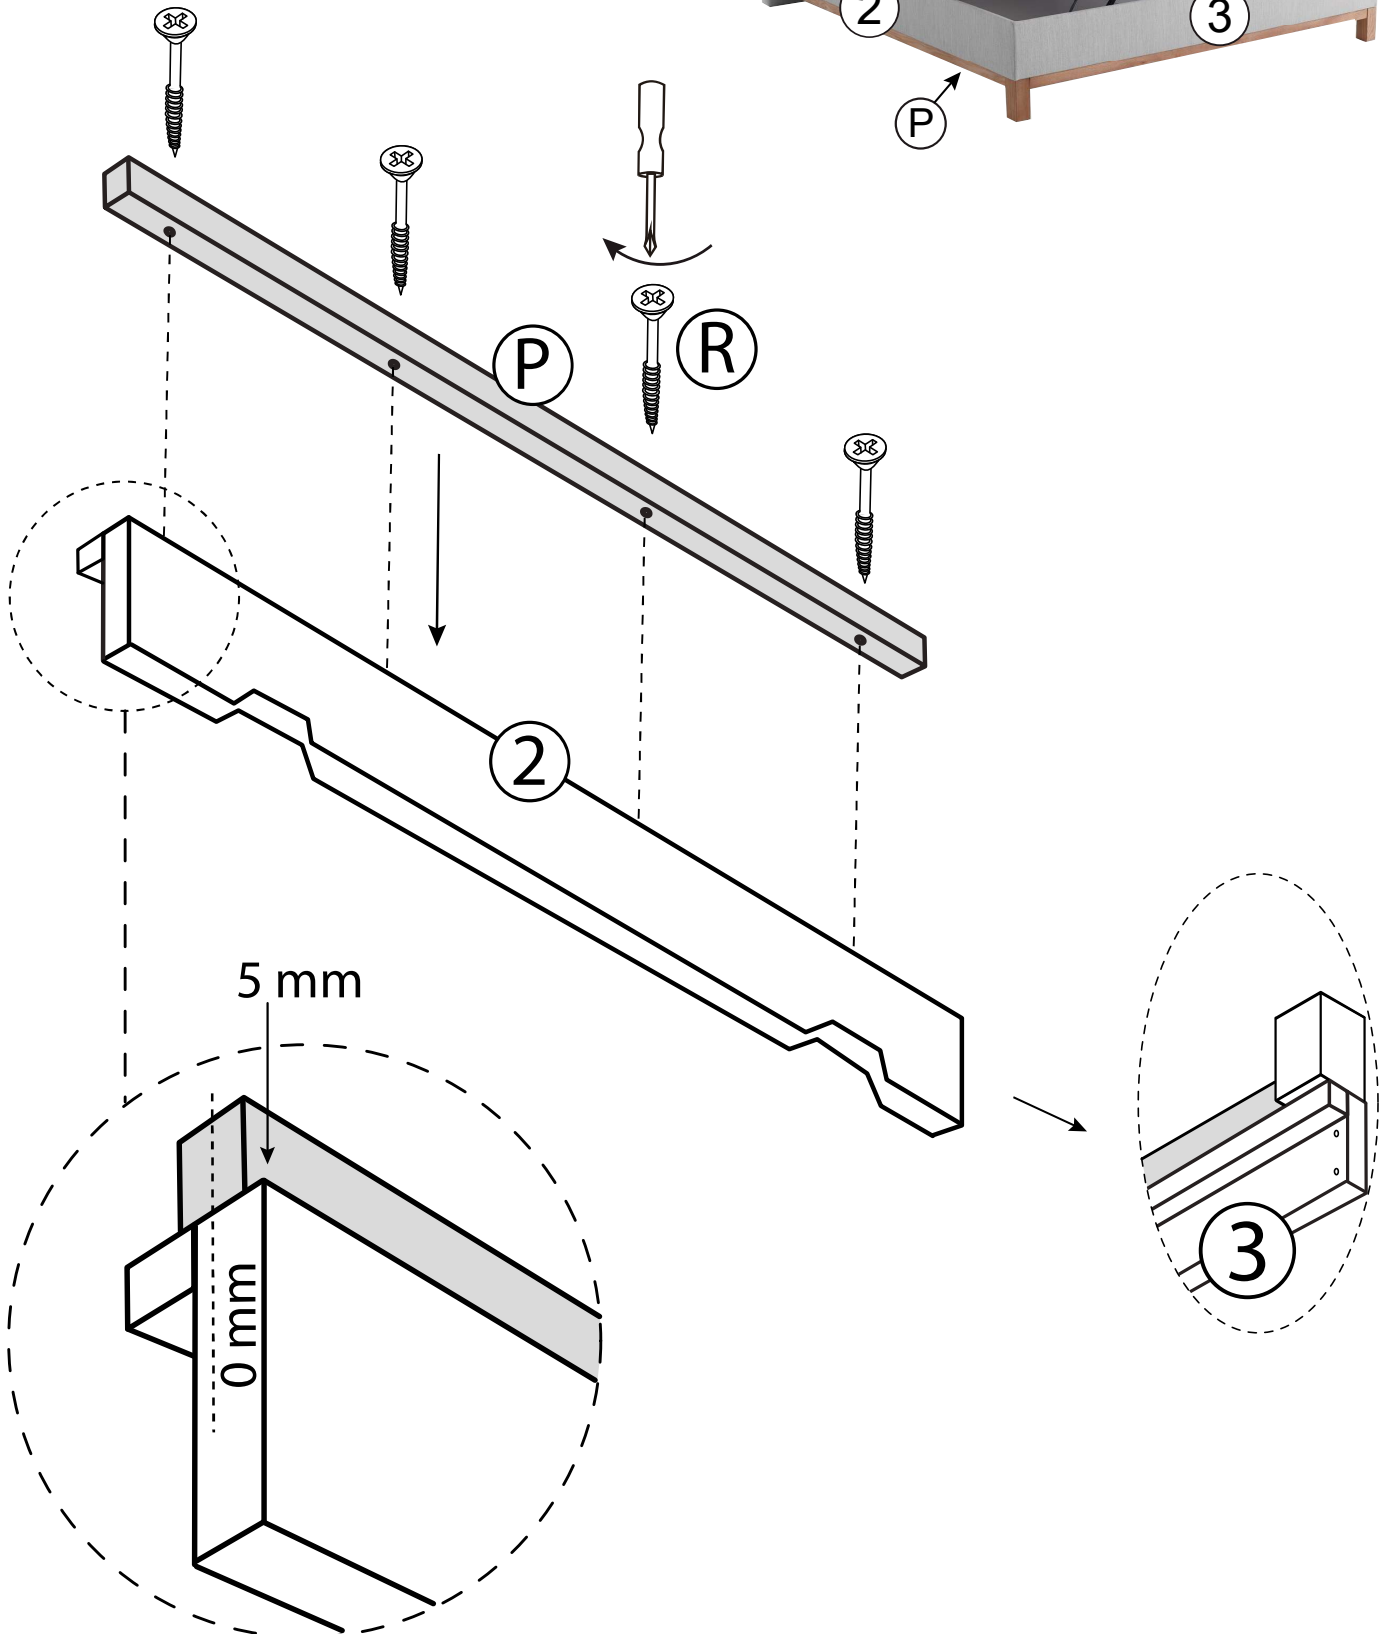

CATANIA by meise

Bettkasten / storage

160 cm
180 cm

A-82-KD	B-82-KD	C-82-KD	D-82-KD	E-82-KD	F-82-KD	GL/GR-82	H-82-KD	I-82-KD
4	2	10	8	-	-	2 / 2	4	8
 M8 H 160	 M8 60*60*160		 M8*50	-	-		 36 cm 350N	 M8*16
J-82-KD	K-82-KD	L-82-KD	M-82-KD	N-82-KD	O-82-KD	P-82-KD	Q-82-KD	R-82-KD
6	1	4	16	8	8	2	1	12
 M8*20	 5	 820*95*60	 3,5*16	 M8*16	 M8	 40*30*1.945	 40*30*1.480 40*30*1.680	 4*60
S-82-KD	T-82-KD	U-82-KD	V-82-KD	W-82-KD	X-82-KD	Y-82-KD	Z-82-KD	AA-82-KD
-	6	-	-	-	-	-	-	1
-	 M8*35	-	-	-	-	-	-	 1980* 200*55
AB-82-KD	AC-82-KD	AD-82-KD	AE-82-KD	AF-82-KD	AG-82-KD	AH-82-KD	AI-82-KD	AJ-82-KD
10	22	20	14	14	2	4	4	-
	 M6*20	 M6*25	 M6	 M6	 775 / 875* 200	 978*773 978*873	 H 180	-
		 60 min	 10/13 cm	 < 120 KG < 120 KG				

3

6

7

8

11

12