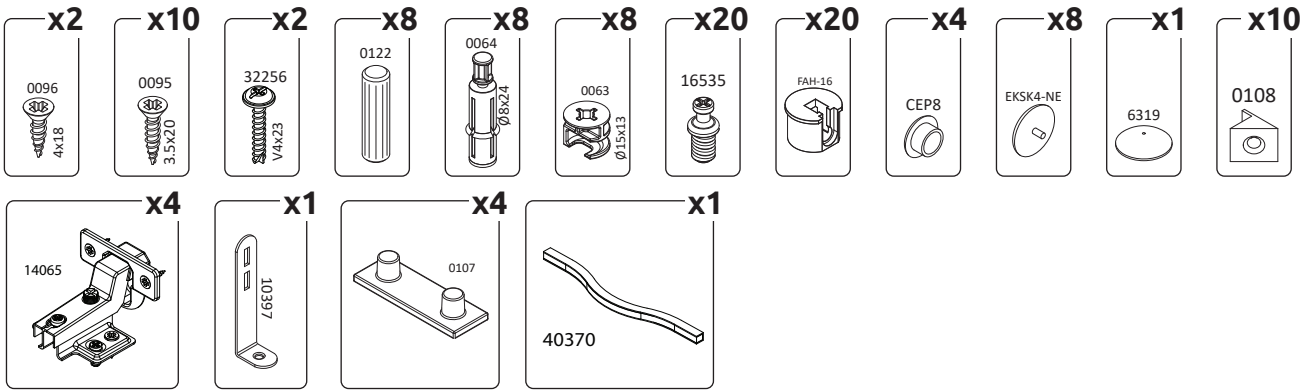

GALA-V1
LHW - 413x1918x359
25.06.2021

4

5

6

10

РУССКИЙ

Важная информация
Внимательно прочитайте.
Сохраните эту информацию.

ВНИМАНИЕ