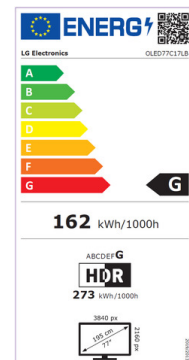

Der OLED77C17LB ist ein 77 Zoll 4K OLED TV mit Twin Triple Tuner (2x DVB-T2 HD/-C/-S2), Cinema HDR (Dolby Vision IQ™, HDR10 Pro, HLG), Alpha9 Gen4 AI Prozessor 4K, AI Picture Pro und AI Sound Pro, Dolby Atmos-fähigem 2.2-Soundsystem mit 40 Watt und Nvidia G-Sync-, AMD FreeSync- sowie HGiG-Kompatibilität.

Highlights

- 77" LG OLED TV mit 4K-Auflösung (3.840 x 2.160 Pixel)
- Selbstleuchtende Bildpunkte und pixelgenaues Dimming
- Alpha9 Gen4 AI Prozessor 4K mit AI Picture Pro & AI Sound Pro
- Cinema HDR (Dolby Vision IQ™, HDR10 Pro und HLG)
- Dolby Atmos-fähiges 2.2-Soundsystem mit 40 Watt
- Twin Triple Tuner (2x DVB-T2/-C/-S2) mit Watch & Record

Energieeffizienz

- Energieeffizienzklasse (Spektrum: A bis G): G
- Energieeffizienzklasse HDR (Spektrum: A bis G): G
- Ø Leistungsaufnahme: 162 kWh/1000h
- Ø Leistungsaufnahme HDR: 273 kWh/1000h

Gaming

- Unterstützt Nvidia G-Sync und AMD FreeSync für flüssiges Gameplay ohne Tearing
- Unterstützt HGiG für überzeugende HDR-Darstellung
- Unterstützt VRR (Variable Refresh Rate) und ALLM (Auto Low Latency Mode)

Smart-TV

- webOS 6.0 mit LG ThinQ
- Magic Remote-Fernbedienung [[mit NFC]] im Lieferumfang enthalten
- Google Assistant integriert
- Amazon Alexa integriert
- Kompatibel zu Apple AirPlay 2 und Apple HomeKit
- Screen Share für Android (Miracast)
- Home Dashboard für komfortable Bedienung aller angeschlossenen Geräte

Anschlüsse

- 4x HDMI 2.1 mit eARC und LG SIMPLINK
- 3x USB
- LAN
- WLAN (802.11ac)
- Bluetooth (v5.0)
- Optischer Ausgang
- Kopfhörerausgang
- CI+ 1.4