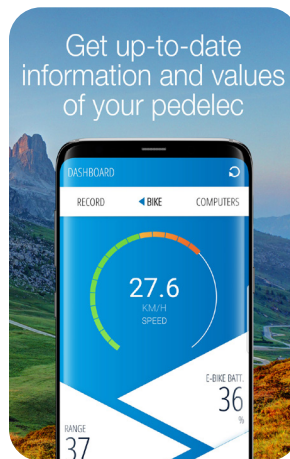

NEW features
 voice navigation and
 Apple Watch support

Features of the Apple Watch

- Navigation via the clock
- Display of the computer data of the E-Bike
- Display of the map section

To Google Play Store

To App Store

The FISCHER E-Connect APP is available for free on iOS and Android

FISCHER E-Connect APP

Avec le FISCHER E-Connect APP, vous naviguez **GRATUITEMENT** sur les pistes cyclables d'Europe, il se connecte également à votre pédalier FISCHER et affiche diverses informations actuelles sur votre E-Bike.

- Indicateur de portée topographique : indique sur la carte la distance exacte que vous pouvez parcourir, en tenant compte des conditions topographiques, de votre comportement de conduite actuel et du niveau de charge de la batterie
- Les cartes de la plupart des pays européens sont disponibles gratuitement avec l'APP en version offline

- Enregistrez vos itinéraires, sauvegardez-les et exportez vos itinéraires préférés
- Un gestionnaire de tournées intégré gère vos itinéraires sauvegardés
- Importez facilement des données GPX et naviguez vers votre destination via l'APP FISCHER E-Connect