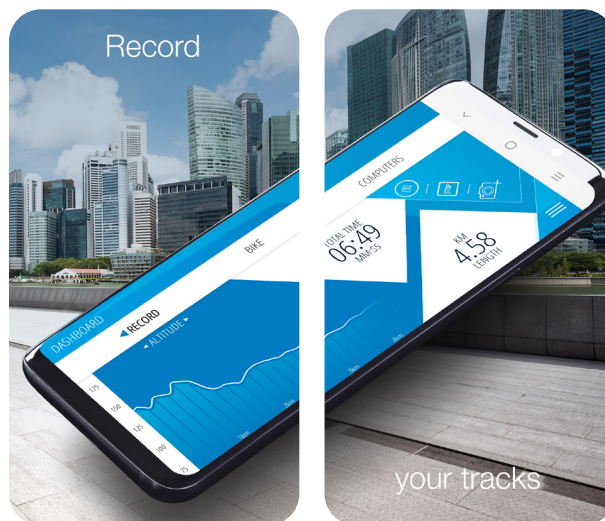

NEW features
 voice navigation and
 Apple Watch support

Features of the Apple Watch

- Navigation via the clock
- Display of the computer data of the E-Bike
- Display of the map section

To Google Play Store

To App Store

The FISCHER E-Connect APP is available for free on iOS and Android

FISCHER E-Connect APP

Avec le FISCHER E-Connect APP, vous naviguez **GRATUITEMENT** sur les pistes cyclables d'Europe, il se connecte également à votre pédalier FISCHER et affiche diverses informations actuelles sur votre E-Bike.

- Indicateur de portée topographique : indique sur la carte la distance exacte que vous pouvez parcourir, en tenant compte des conditions topographiques, de votre comportement de conduite actuel et du niveau de charge de la batterie
- Les cartes de la plupart des pays européens sont disponibles gratuitement avec l'APP en version offline

- Enregistrez vos itinéraires, sauvegardez-les et exportez vos itinéraires préférés
- Un gestionnaire de tournées intégré gère vos itinéraires sauvegardés
- Importez facilement des données GPX et naviguez vers votre destination via l'APP FISCHER E-Connect