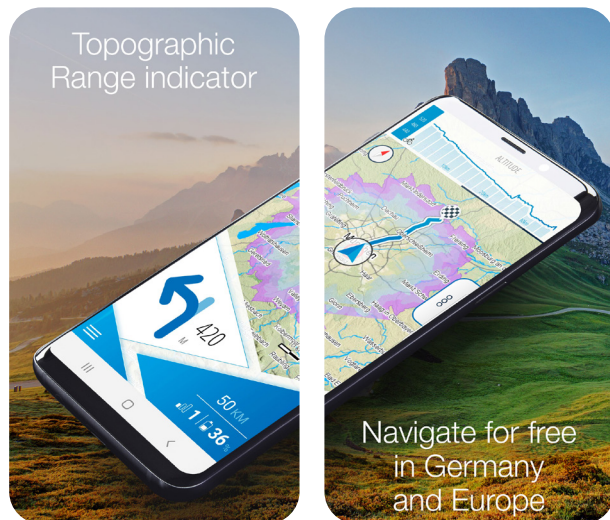

- Topographic range indicator: Shows on the map exactly how far you can drive, taking into account the topographical conditions, your current driving behaviour and the battery charge level
- The maps of most European countries are available with the APP as offline version free of charge

NEW features
 voice navigation and
 Apple Watch support

Features of the Apple Watch

- Navigation via the clock
- Display of the computer data of the E-Bike
- Display of the map section

To Google Play Store

To App Store

The FISCHER E-Connect APP is available for free on iOS and Android

FISCHER E-Connect APP

Avec le FISCHER E-Connect APP, vous naviguez **GRATUITEMENT** sur les pistes cyclables d'Europe, il se connecte également à votre pédalier FISCHER et affiche diverses informations actuelles sur votre E-Bike.

- Indicateur de portée topographique : indique sur la carte la distance exacte que vous pouvez parcourir, en tenant compte des conditions topographiques, de votre comportement de conduite actuel et du niveau de charge de la batterie
- Les cartes de la plupart des pays européens sont disponibles gratuitement avec l'APP en version offline