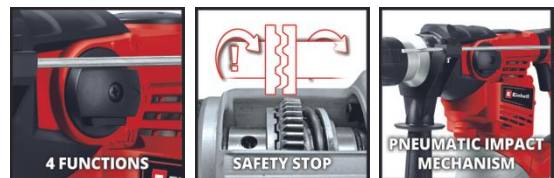

Technische Daten

- Netzanschluss	230-240 V | 50 Hz
- Leistung	1600 W
- Leerlaufdrehzahl	800 min⁻¹
- Schlagzahl	3900 min⁻¹
- Schlagstärke	4 J
- Werkzeugaufnahme	SDS-plus
- Bohrleistung in Beton	32 mm