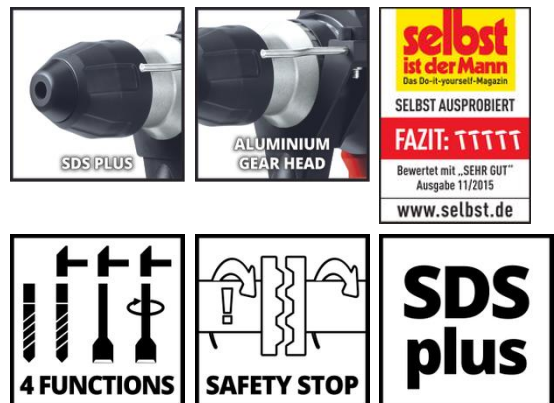

Logistische Daten

- Produktgewicht	5.6 kg
- Bruttogewicht Einzelverpackung	7.8 kg
- Maße Einzelverpackung	440 x 132 x 352 mm
- Stück pro Exportkarton	2 STK
- Bruttogewicht Exportkarton	17 kg
- Maße Exportkarton	375 x 455 x 275 mm
- Containermengen (20"/40"/40"HC)	1190 | 2380 | 0