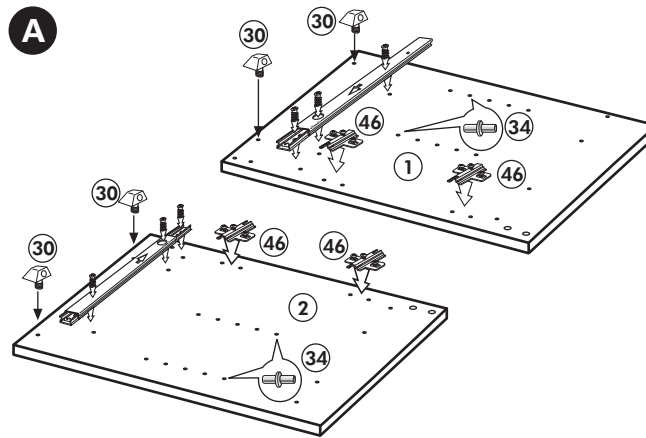

Unterschrank

Nr. 002 Rev.01

37 1x 	30 4x
36 14x 3,5 x 15 	29 4x Ø 10
23 4x Ø 3 	22 5x
46 4x 	26 8x 4,0 x 30 M4
42 4x 	60 4x Ø 5
39 4x 	27 24x 3,0 x 20
70 1x LEIM GLUE 	21 4x
63 4x 8 x 30 	34 4x
45 4x M4 x 10 	