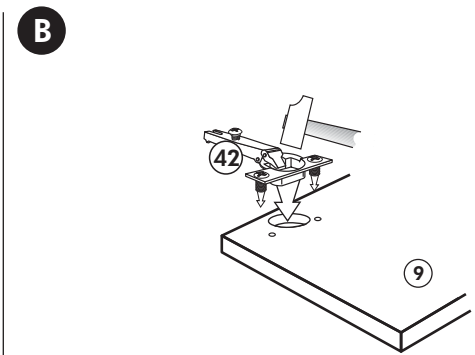

Unterschrank

Nr. 002 Rev.01

37 1x 	30 4x
36 14x 3,5 x 15 	29 4x Ø 10
23 4x Ø 3 	22 5x
46 4x 	26 8x 4,0 x 30 M4
42 4x 	60 4x Ø 5
39 4x 	27 24x 3,0 x 20
70 1x LEIM GLUE 	21 4x
63 4x 8 x 30 	34 4x
45 4x M4 x 10 	