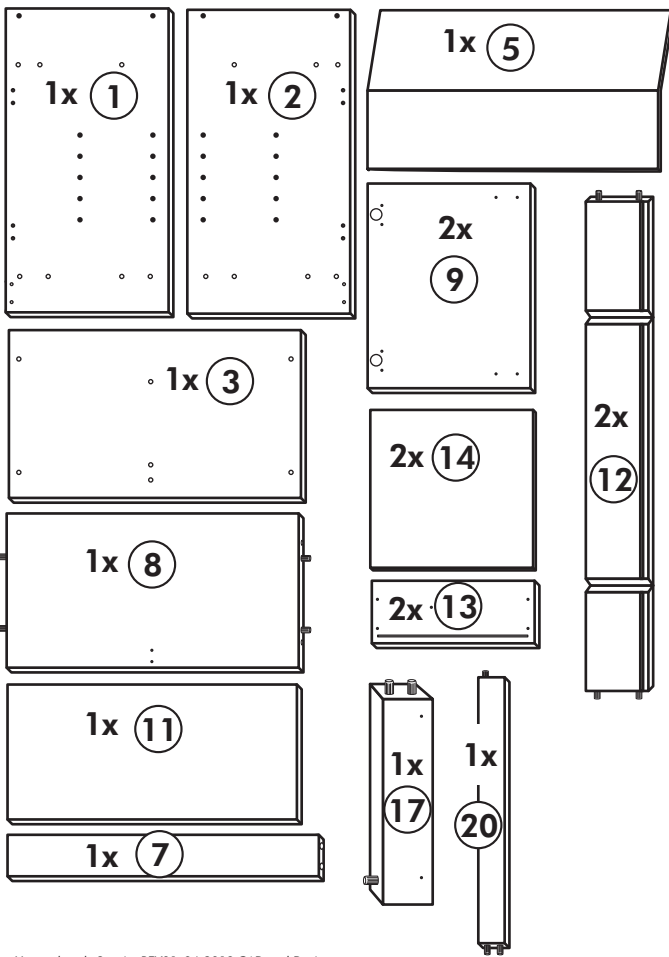

Unterschrank

Nr. 002 Rev.01

37 1x 	30 4x
36 14x 3,5 x 15 	29 4x Ø 10
23 4x Ø 3 	22 5x
46 4x 	26 8x 4,0 x 30 M4
42 4x 	60 4x Ø 5
39 4x 	27 24x 3,0 x 20
70 1x LEIM GLUE 	21 4x
63 4x 8 x 30 	34 4x
45 4x M4 x 10 	