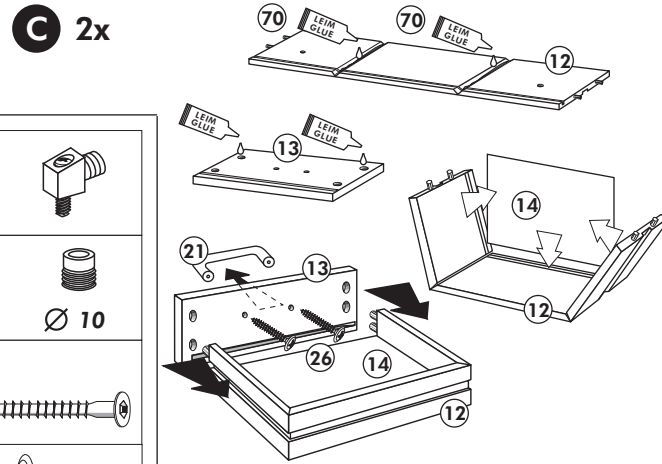

Unterschrank

Nr. 002 Rev.01

37 1x 	30 4x
36 14x 3,5 x 15 	29 4x Ø 10
23 4x Ø 3 	22 5x
46 4x 	26 8x 4,0 x 30 M4
42 4x 	60 4x Ø 5
39 4x 	27 24x 3,0 x 20
70 1x LEIM GLUE 	21 4x
63 4x 8 x 30 	34 4x
45 4x M4 x 10 	