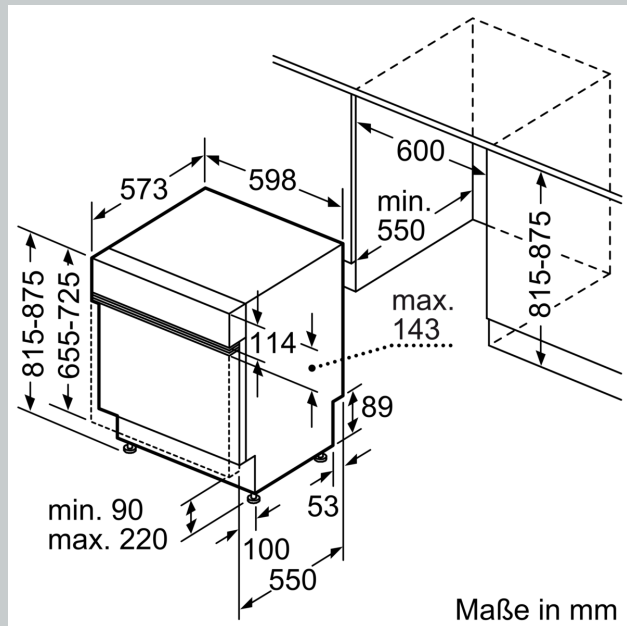

Energieeffizienzklasse:B
 Energieverbrauch des Eco 50°C Programm pro 100 Betriebszyklen:65 kWh
 Höchste Anzahl von Maßgedecken (EU 2017/1369): 14
 Wasserverbrauch in Litern im Eco 50°C Programm pro Betriebszyklus (EU 2017/1369):9.0 l
 Programmdauer (EU 2017/1369): 3:55 h
 Geräuschwert: 44 dB(A) re 1pW
 Geräusch-Effizienzklasse: B
 Bauform:Einbau
 Höhe der Arbeitsplatte:0 mm
 Abmessungen des Gerätes: 815 x 598 x 573 mm
 Min. Nischenmaße für Installation (H x B x T): 815-875 x 600 x 550 mm
 Tiefe bei geöffneter Tür (90°): 1150 mm
 Höhenverstellbare Füße:Ja - alle von vorne
 Höhenverstellung max.: 60 mm
 Verstellbarer Sockel: Horizontal und Vertikal
 Nettogewicht: 34.8 kg
 Bruttogewicht: 37.0 kg
 Anschlusswert: 2400 W
 Absicherung: 10 A
 Spannung: 220-240 V
 Frequenz: 50; 60 Hz
 Länge Anschlusskabel: 175.0 cm
 Steckerart:Schuko-/Gardy.m.Erdung
 Länge Zulaufschlauch: 165 cm
 Länge Ablaufschlauch: 190 cm
 EAN-Nummer: 4242004285953
 Gerätetyp: Teilintegriert

Anzeige und Bedienung

- Bedienblende mit Klartext (englisch)
- Home Connect-fähig über WLAN
- Restzeitanzeige in Minuten
- Startzeitvorwahl 1-24 Stunden

Technische Informationen und Zubehör

- Aqua Stop: eine Neff Garantie bei Wasserschäden - ein Geräteleben lang*
- Tastensperre
- Integrierter Glasschutz
- Inkl. Dampfschutz für die Arbeitsplatte
- Gerätemaße (H x B x T): 81.5 cm x 59.8 cm x 57.3 cm

¹ auf einer Energieeffizienzklassen-Skala von A bis G

N 50, GESCHIRRSPÜLER INTEGRIERBAR, 60 CM,
GEBÜRSTETER STAHL
S145EVS04E

Maße in mm

△ Steckdose
○ Werte mit Verlängerungssatz

Maße in mm