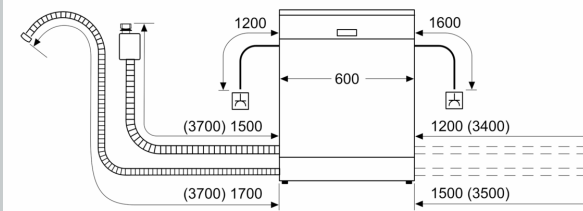

Energieeffizienzklasse:B
 Energieverbrauch des Eco 50°C Programm pro 100 Betriebszyklen:65 kWh
 Höchste Anzahl von Maßgedecken (EU 2017/1369): 14
 Wasserverbrauch in Litern im Eco 50°C Programm pro Betriebszyklus (EU 2017/1369):9.0 l
 Programmdauer (EU 2017/1369): 3:55 h
 Geräuschwert: 44 dB(A) re 1pW
 Geräusch-Effizienzklasse: B
 Bauform:Einbau
 Höhe der Arbeitsplatte:0 mm
 Abmessungen des Gerätes: 815 x 598 x 573 mm
 Min. Nischenmaße für Installation (H x B x T): 815-875 x 600 x 550 mm
 Tiefe bei geöffneter Tür (90°): 1150 mm
 Höhenverstellbare Füße:Ja - alle von vorne
 Höhenverstellung max.: 60 mm
 Verstellbarer Sockel: Horizontal und Vertikal
 Nettogewicht: 34.8 kg
 Bruttogewicht: 37.0 kg
 Anschlusswert: 2400 W
 Absicherung: 10 A
 Spannung: 220-240 V
 Frequenz: 50; 60 Hz
 Länge Anschlusskabel: 175.0 cm
 Steckerart:Schuko-/Gardy.m.Erdung
 Länge Zulaufschlauch: 165 cm
 Länge Ablaufschlauch: 190 cm
 EAN-Nummer: 4242004285953
 Gerätetyp: Teilintegriert

Anzeige und Bedienung

- Bedienblende mit Klartext (englisch)
- Home Connect-fähig über WLAN
- Restzeitanzeige in Minuten
- Startzeitvorwahl 1-24 Stunden

Technische Informationen und Zubehör

- Aqua Stop: eine Neff Garantie bei Wasserschäden - ein Geräteleben lang*
- Tastensperre
- Integrierter Glasschutz
- Inkl. Dampfschutz für die Arbeitsplatte
- Gerätemaße (H x B x T): 81.5 cm x 59.8 cm x 57.3 cm

¹ auf einer Energieeffizienzklassen-Skala von A bis G

N 50, GESCHIRRSPÜLER INTEGRIERBAR, 60 CM,
GEBÜRSTETER STAHL
S145EVS04E

Maße in mm

△ Steckdose
○ Werte mit Verlängerungssatz

Maße in mm