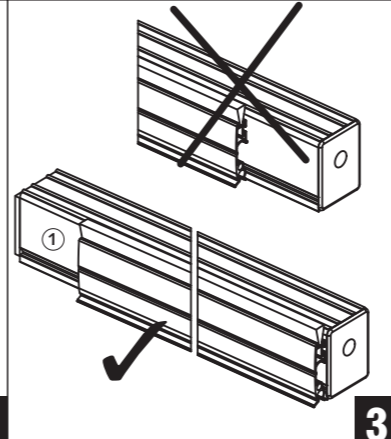

M3

QA294-F-02  
Montage:  
Montaggio:  
Montering:  
Felszerelés:  
Montáz:

Ø 10 mm  
Ø 6 mm

open