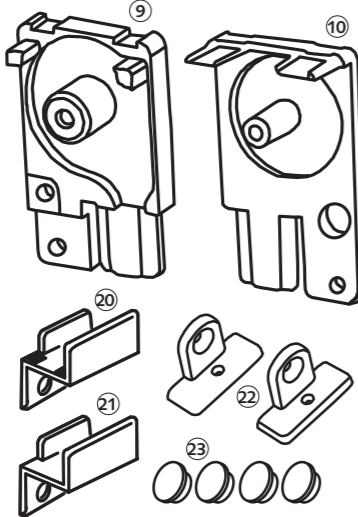

M3

QA294-F-02  
Montage:  
Montaggio:  
Montering:  
Felszerelés:  
Montáz:

Ø 10 mm  
Ø 6 mm

open