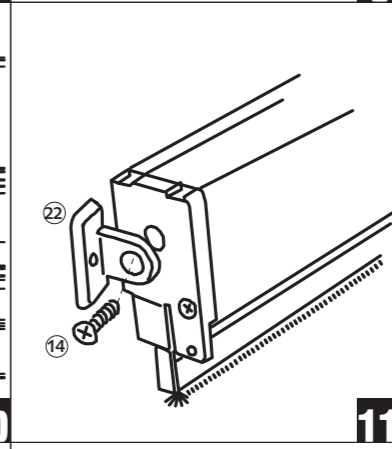

M3

QA294-F-02  
Montage:  
Montaggio:  
Montering:  
Felszerelés:  
Montáz:

Ø 10 mm  
Ø 6 mm

open