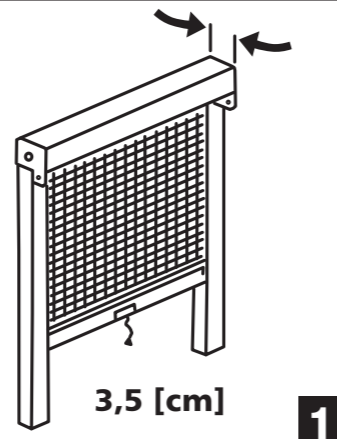

M3

QA294-F-02  
Montage:  
Montaggio:  
Montering:  
Felszerelés:  
Montáz:

Ø 10 mm  
Ø 6 mm

open