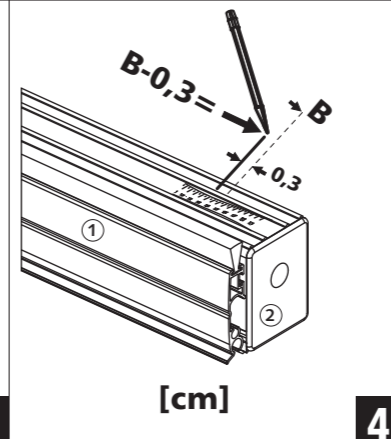

M3

QA294-F-02  
Montage:  
Montaggio:  
Montering:  
Felszerelés:  
Montáz:

Ø 10 mm  
Ø 6 mm

open