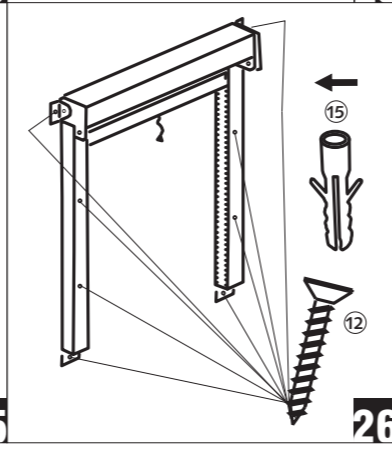

M3

QA294-F-02  
Montage:  
Montaggio:  
Montering:  
Felszerelés:  
Montáz:

Ø 10 mm  
Ø 6 mm

open