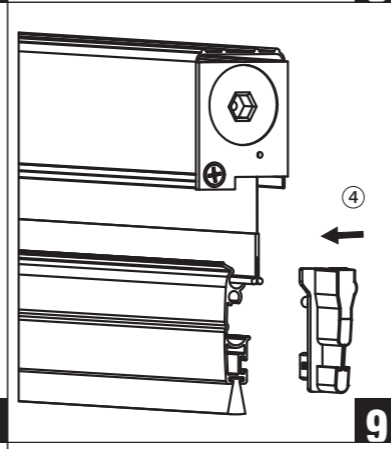

M3

QA294-F-02  
Montage:  
Montaggio:  
Montering:  
Felszerelés:  
Montáz:

Ø 10 mm  
Ø 6 mm

open