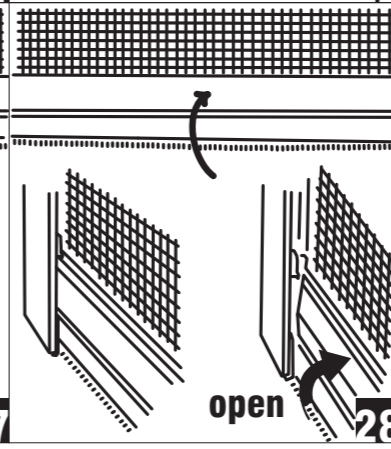

M3

QA294-F-02  
Montage:  
Montaggio:  
Montering:  
Felszerelés:  
Montáz:

Ø 10 mm  
Ø 6 mm

open