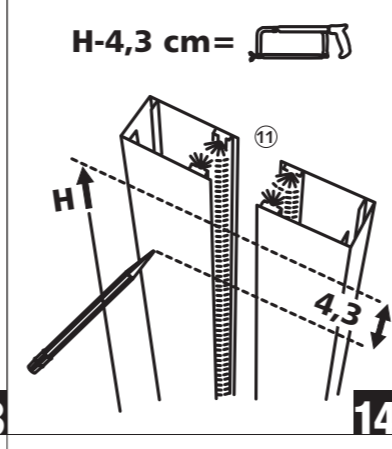

M3

QA294-F-02  
Montage:  
Montaggio:  
Montering:  
Felszerelés:  
Montáz:

Ø 10 mm  
Ø 6 mm

open