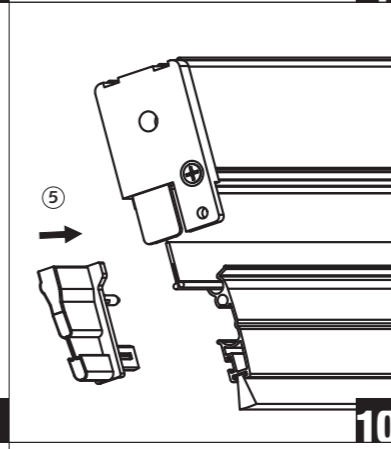

M3

QA294-F-02  
Montage:  
Montaggio:  
Montering:  
Felszerelés:  
Montáz:

Ø 10 mm  
Ø 6 mm

open