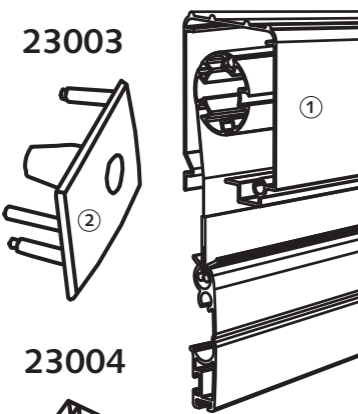

M3

QA294-F-02  
Montage:  
Montaggio:  
Montering:  
Felszerelés:  
Montáz:

Ø 10 mm  
Ø 6 mm

open