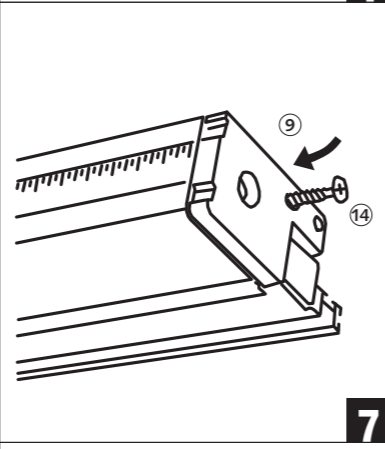

M3

QA294-F-02  
Montage:  
Montaggio:  
Montering:  
Felszerelés:  
Montáz:

Ø 10 mm  
Ø 6 mm

open