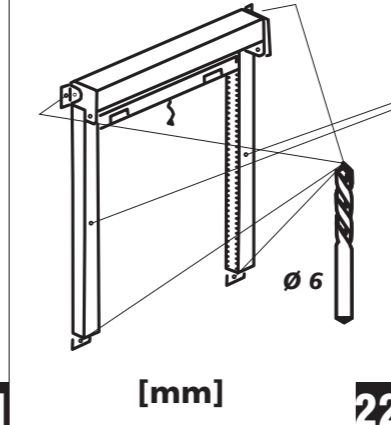

M3

QA294-F-02  
Montage:  
Montaggio:  
Montering:  
Felszerelés:  
Montáz:

Ø 10 mm  
Ø 6 mm

open