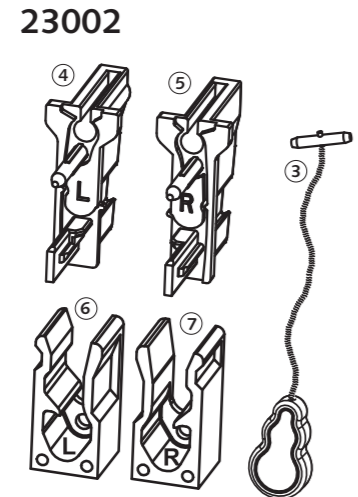

M3

QA294-F-02  
Montage:  
Montaggio:  
Montering:  
Felszerelés:  
Montáz:

Ø 10 mm  
Ø 6 mm

open