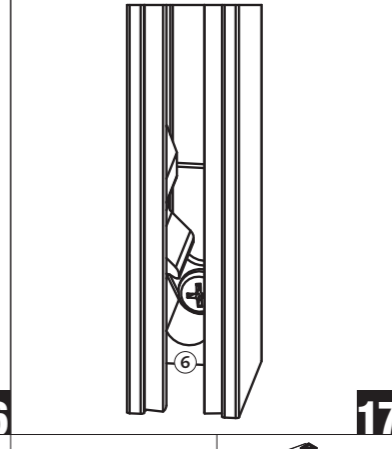

M3

QA294-F-02  
Montage:  
Montaggio:  
Montering:  
Felszerelés:  
Montáz:

Ø 10 mm  
Ø 6 mm

open