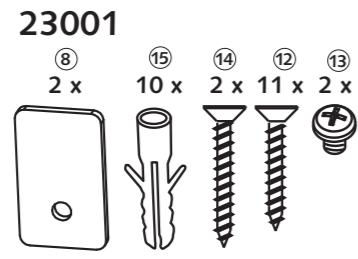

M3

QA294-F-02  
Montage:  
Montaggio:  
Montering:  
Felszerelés:  
Montáz:

Ø 10 mm  
Ø 6 mm

open