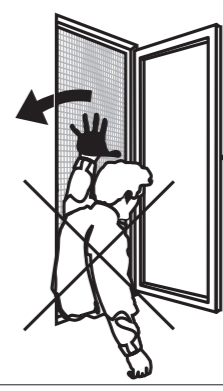

M3

QA294-F-02  
Montage:  
Montaggio:  
Montering:  
Felszerelés:  
Montáz:

Ø 10 mm  
Ø 6 mm

open