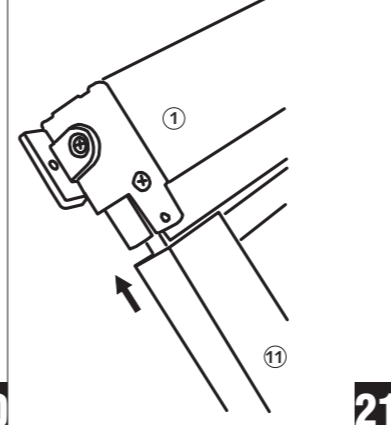

M3

QA294-F-02  
Montage:  
Montaggio:  
Montering:  
Felszerelés:  
Montáz:

Ø 10 mm  
Ø 6 mm

open