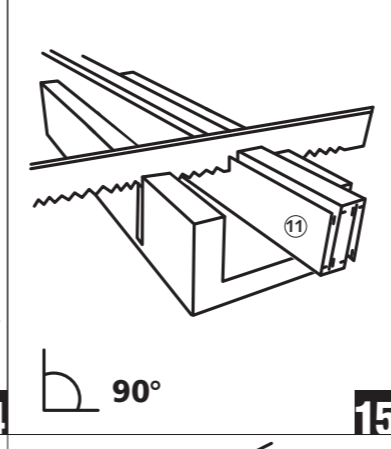

M3

QA294-F-02  
Montage:  
Montaggio:  
Montering:  
Felszerelés:  
Montáz:

Ø 10 mm  
Ø 6 mm

open