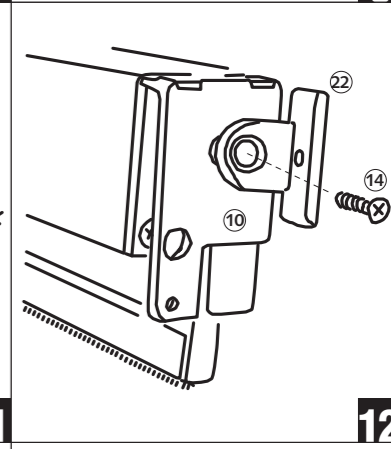

M3

QA294-F-02  
Montage:  
Montaggio:  
Montering:  
Felszerelés:  
Montáz:

Ø 10 mm  
Ø 6 mm

open