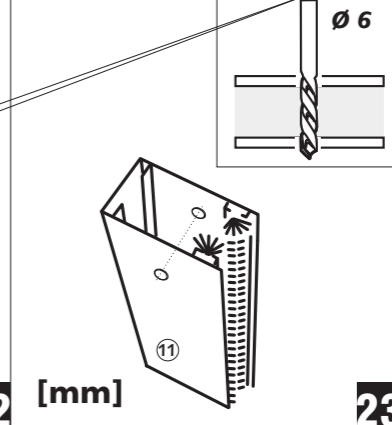

M3

QA294-F-02  
Montage:  
Montaggio:  
Montering:  
Felszerelés:  
Montáz:

Ø 10 mm  
Ø 6 mm

open