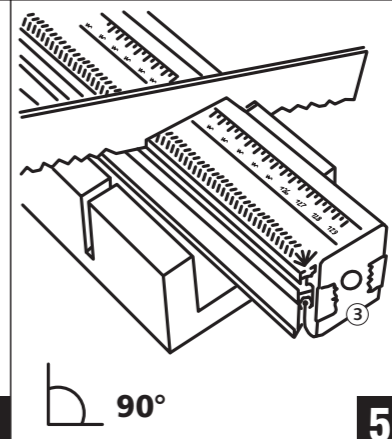

M3

QA294-F-02  
Montage:  
Montaggio:  
Montering:  
Felszerelés:  
Montáz:

Ø 10 mm  
Ø 6 mm

open