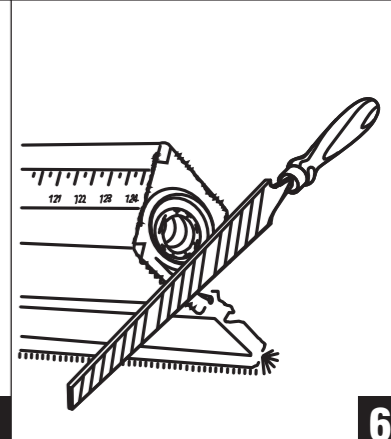

M3

QA294-F-02  
Montage:  
Montaggio:  
Montering:  
Felszerelés:  
Montáz:

Ø 10 mm  
Ø 6 mm

open