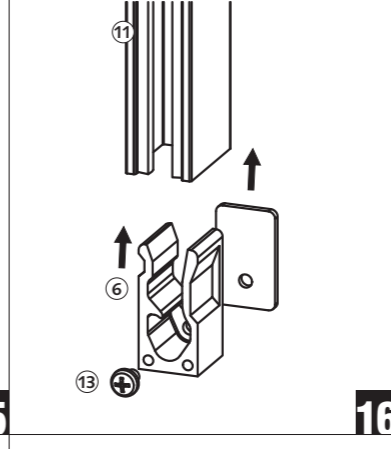

M3

QA294-F-02  
Montage:  
Montaggio:  
Montering:  
Felszerelés:  
Montáz:

Ø 10 mm  
Ø 6 mm

open