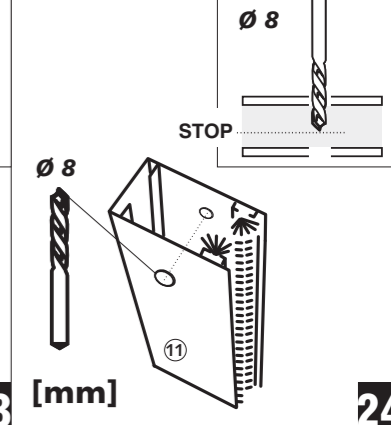

M3

QA294-F-02  
Montage:  
Montaggio:  
Montering:  
Felszerelés:  
Montáz:

Ø 10 mm  
Ø 6 mm

open