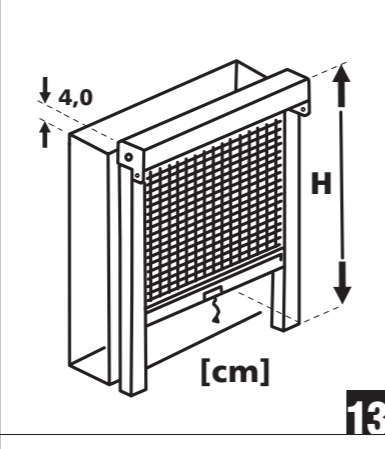

M3

QA294-F-02  
Montage:  
Montaggio:  
Montering:  
Felszerelés:  
Montáz:

Ø 10 mm  
Ø 6 mm

open