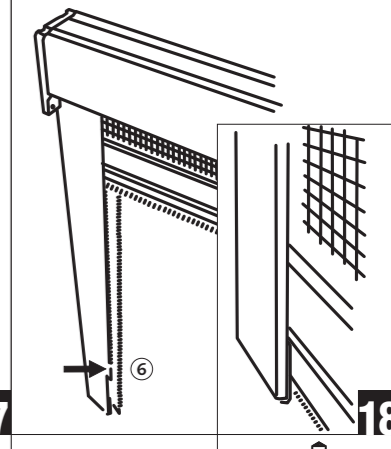

M3

QA294-F-02  
Montage:  
Montaggio:  
Montering:  
Felszerelés:  
Montáz:

Ø 10 mm  
Ø 6 mm

open