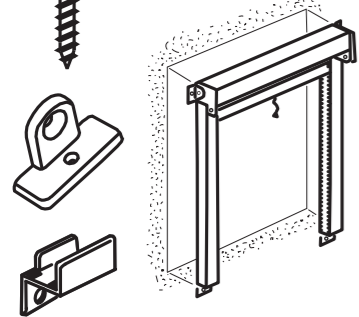

M3

QA294-F-02  
Montage:  
Montaggio:  
Montering:  
Felszerelés:  
Montáz:

Ø 10 mm  
Ø 6 mm

open