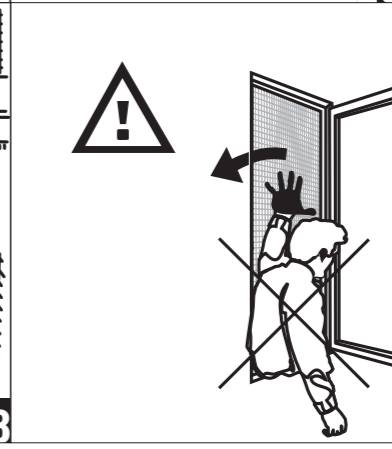

M3

QA294-F-02  
Montage:  
Montaggio:  
Montering:  
Felszerelés:  
Montáz:

Ø 10 mm  
Ø 6 mm

open