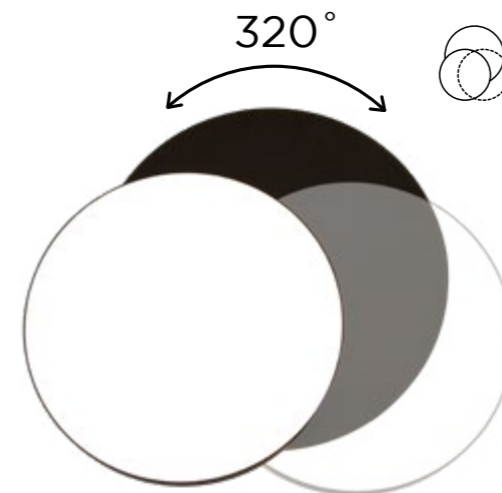

3000K

 4000K

goleta

wand & decke

Die GOLETA LED-Deckenleuchte für den Außenbereich kombiniert ein flaches und modernes Design mit einer Reihe von praktischen Funktionen. Integrierter manueller Schalter zur Auswahl zwischen warmweißem oder neutralweißem Licht. Leistungsstarkes und homogenes Licht auf der Vorderseite und ein dezenter, indirekter Lichtschein auf der Rückseite. Getrennt steuerbar mit jedem Zimmerlichtschalter.

**SCHNELL-
VERBINDUNG**

Anthrazit
5205801012
 EAN: 6939412014852

CLASS I
 IP44
 LED 24,3W
 1700 Lumen
 Gussaluminium

Warmweiß oder
 Neutralweiß