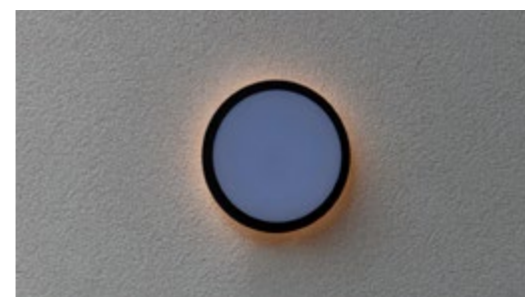

3000K

 4000K

goleta

wand & decke

Die GOLETA LED-Deckenleuchte für den Außenbereich kombiniert ein flaches und modernes Design mit einer Reihe von praktischen Funktionen. Integrierter manueller Schalter zur Auswahl zwischen warmweißem oder neutralweißem Licht. Leistungsstarkes und homogenes Licht auf der Vorderseite und ein dezenter, indirekter Lichtschein auf der Rückseite. Getrennt steuerbar mit jedem Zimmerlichtschalter.

**SCHNELL-
VERBINDUNG**

Anthrazit
5205801012
 EAN: 6939412014852

CLASS I
 IP44
 LED 24,3W
 1700 Lumen
 Gussaluminium

Warmweiß oder
 Neutralweiß