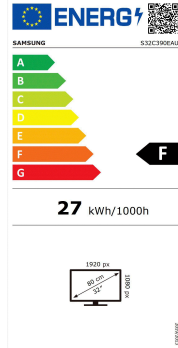

Curved Monitor S39C

EAN: 8806094713657

Artikelinformation:

- Artikelname: S32C390EAU
- Artikelnummer: LS32C390EAUXEN
- Serie: S39C
- EAN: 8806094713657

Panel:

- Auflösung: 1.920 x 1.080 Pixel
- Panel-Technologie: VA
- Helligkeitswert: 250 cd/m²

1 Headphone IN 2 DP IN 3 HDMI IN 1 4 HDMI IN 2 5 SERVICE 6 DC 19V

Technische Daten S32C390EAU

Artikelinformationen	
Artikelname	S32C390EAU
Artikelnummer	LS32C390EAUXEN
EAN	8806094713657
Display	
Panel-Technologie	VA
Backlight-Technologie	Edge LED
Curved Panel	Ja
Wölbungsradius	1.000R
Bildschirmgröße	80,0 cm (32 Zoll)
Auflösung (nativ)	1.920 x 1.080 Pixel
Bildformat	16:9
Helligkeitswert (typ.)	250 cd/m ²
Bildwiederholungsrate	75Hz (Max.)
Kontrast (stat.)	3.000:1
Reaktionszeit	4ms (G/G)
Betrachtungswinkel (H/V)	178°/178°
Audio	
Speaker	Ja
Adaptive Sound	-
Farben	
Anzahl der Farben	16,7 M.
Signal	
Signaleingang	Digital
Konnektivität	
D-Sub	-
DVI	-
Display Port	1x (1.2)
HDMI	2x
Kopfhörer	Ja
USB Ports	-
USB Hub Version	-
USB-C	-
Ethernet (LAN)	-

Energiemerkmale ¹	
Netzteil	Extern
Lieferant	Samsung
Artikelname	S32C390EAU
Energieeffizienzklasse ²	F
Bildschirmdiagonale	80,0 cm (32 Zoll)
Energieverbrauch pro 1000h	27 kWh
Energieverbrauch im Ein-Zustand (typ.)	27 W
Energieverbrauch im Standby-Zustand	0,5 W
Energieverbrauch im Aus-Zustand	0,3 W
Bildschirmauflösung	1.920 x 1.080 Pixel
Maximales Leuchtverhältnis	65%
Quecksilber	0,0 mg
Blei	Ja
Einstellungen	
Digital	Vielfältige Einstellungsmöglichkeiten über OSD
Besondere Eigenschaften	
Eco Saving Plus	Ja
Eye Saver Mode	Ja
Flicker Free	Ja
Picture-In-Picture	-
Picture-By-Picture	-
Off Timer Plus	Ja
HDR	-
Auto Source Switch	Ja
Eco Light Sensor	-
Adaptive Picture	-
Gaming Features	
Game Mode	Ja
FreeSync	Ja
Design	
Gehäusefarbe	Schwarz (Vorder- und Rückseite), Dunkelblau-Grau (Standfuß)
Fuß Tiltfunktion	-3'(±2') ~ 20'(±2')
Fuß Höhenverstellung	-
Fuß Swivelfunktion	-
Pivot	-
VESA Wandmontage	-