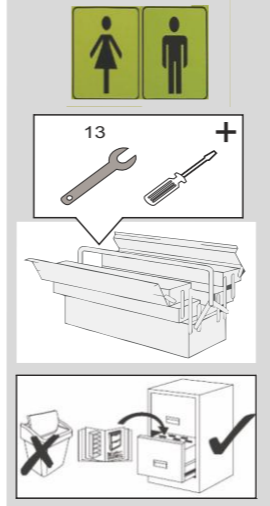

# LONDON 140 LED RGB

- (DE) Montageanleitung
- (IT) Istruzioni di montaggio
- (PL) Instrukcja montażu
- (FR) Notice de montage
- (NL) Handleiding voor de montage
- (RO) Instrucțiuni de asamblare
- (GB) Assembly instructions
- (SK) Montážny návod
- (TR) Montaj talimatı
- (CZ) Montážní návod
- (RU) Инструкция по монтажу
- (HU) Szerelési útmutató