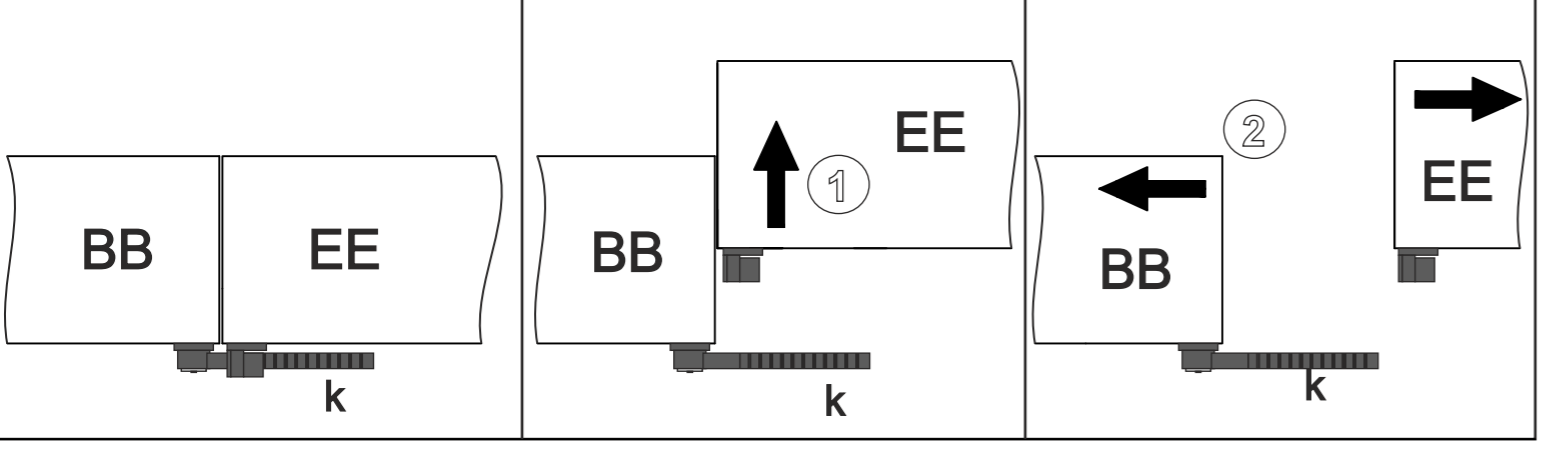

9

LONDON 140 LED RGB