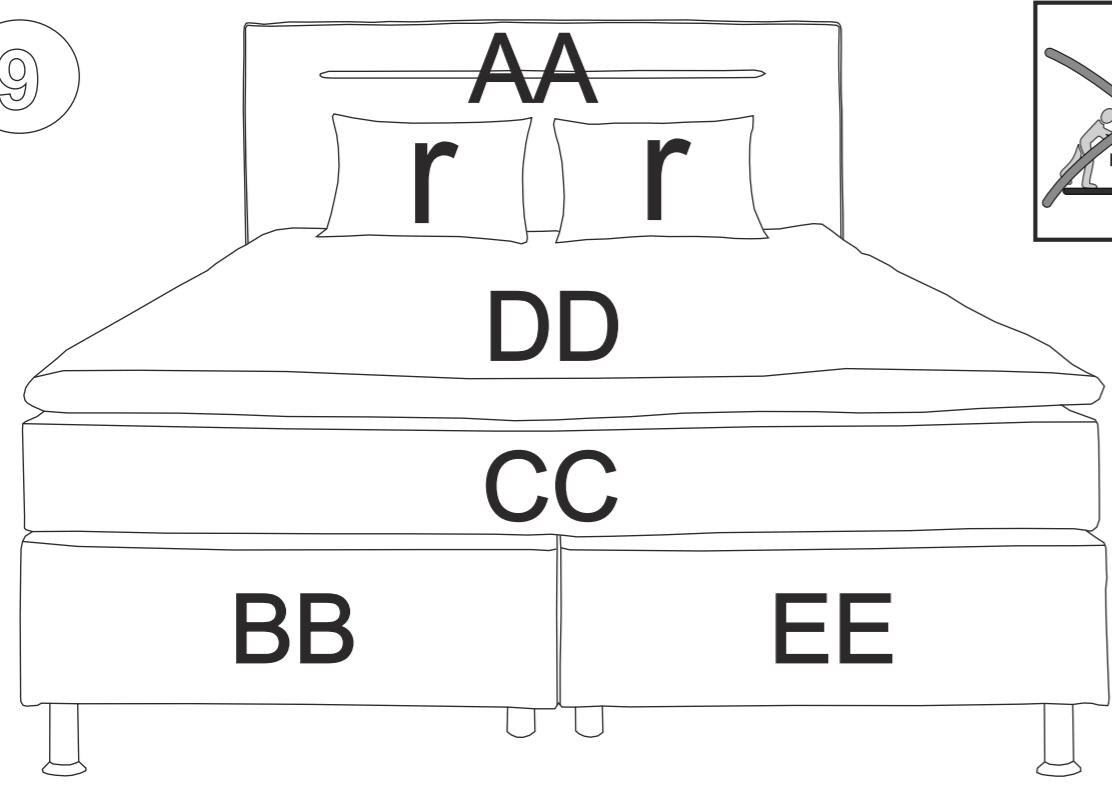

9

LONDON 140 LED RGB