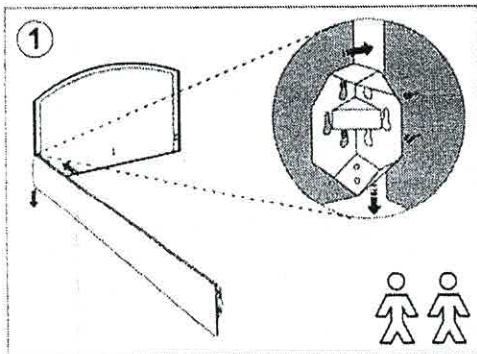

(RU) Инструкция по монтажу

Polsterbett-Gestoffeerde bed-Tapicerowane łóżko-Tapitate pat-Upholstered bed-Мягкая кровать-yataк kapitone-Letto imbottito-Lit rembourré

Sinus

Ab 160 cm mit Mittelteil

Alle Schrauben vormontiert
 Alle schroeven voorgemonteerd
 Wszystkie śruby zmontowane
 Toate șuruburile pre-asamblate
 Tüm vidalar ön montajlı
 All screws pre-assembled
 Tutte le viti pre-assemblate
 Toutes les vis pré-assemblés
 Все предварительно собранные винты