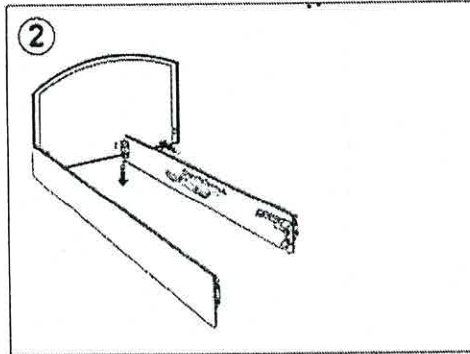

(RU) Инструкция по монтажу

Polsterbett-Gestoffeerde bed-Tapicerowane łóżko-Tapitate pat-Upholstered bed-Мягкая кровать-yataк kapitone-Letto imbottito-Lit rembourré

Sinus

Ab 160 cm mit Mittelteil

Alle Schrauben vormontiert
 Alle schroeven voorgemonteerd
 Wszystkie śruby zmontowane
 Toate șuruburile pre-asamblate
 Tüm vidalar ön montajlı
 All screws pre-assembled
 Tutte le viti pre-assemblate
 Toutes les vis pré-assemblés
 Все предварительно собранные винты