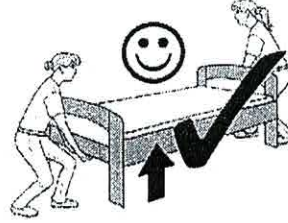

(RU) Инструкция по монтажу

Polsterbett-Gestoffeerde bed-Tapicerowane łóżko-Tapitate pat-Upholstered bed-Мягкая кровать-yataк kapitone-Letto imbottito-Lit rembourré

Sinus

Ab 160 cm mit Mittelteil

Alle Schrauben vormontiert
 Alle schroeven voorgemonteerd
 Wszystkie śruby zmontowane
 Toate șuruburile pre-asamblate
 Tüm vidalar ön montajlı
 All screws pre-assembled
 Tutte le viti pre-assemblate
 Toutes les vis pré-assemblés
 Все предварительно собранные винты