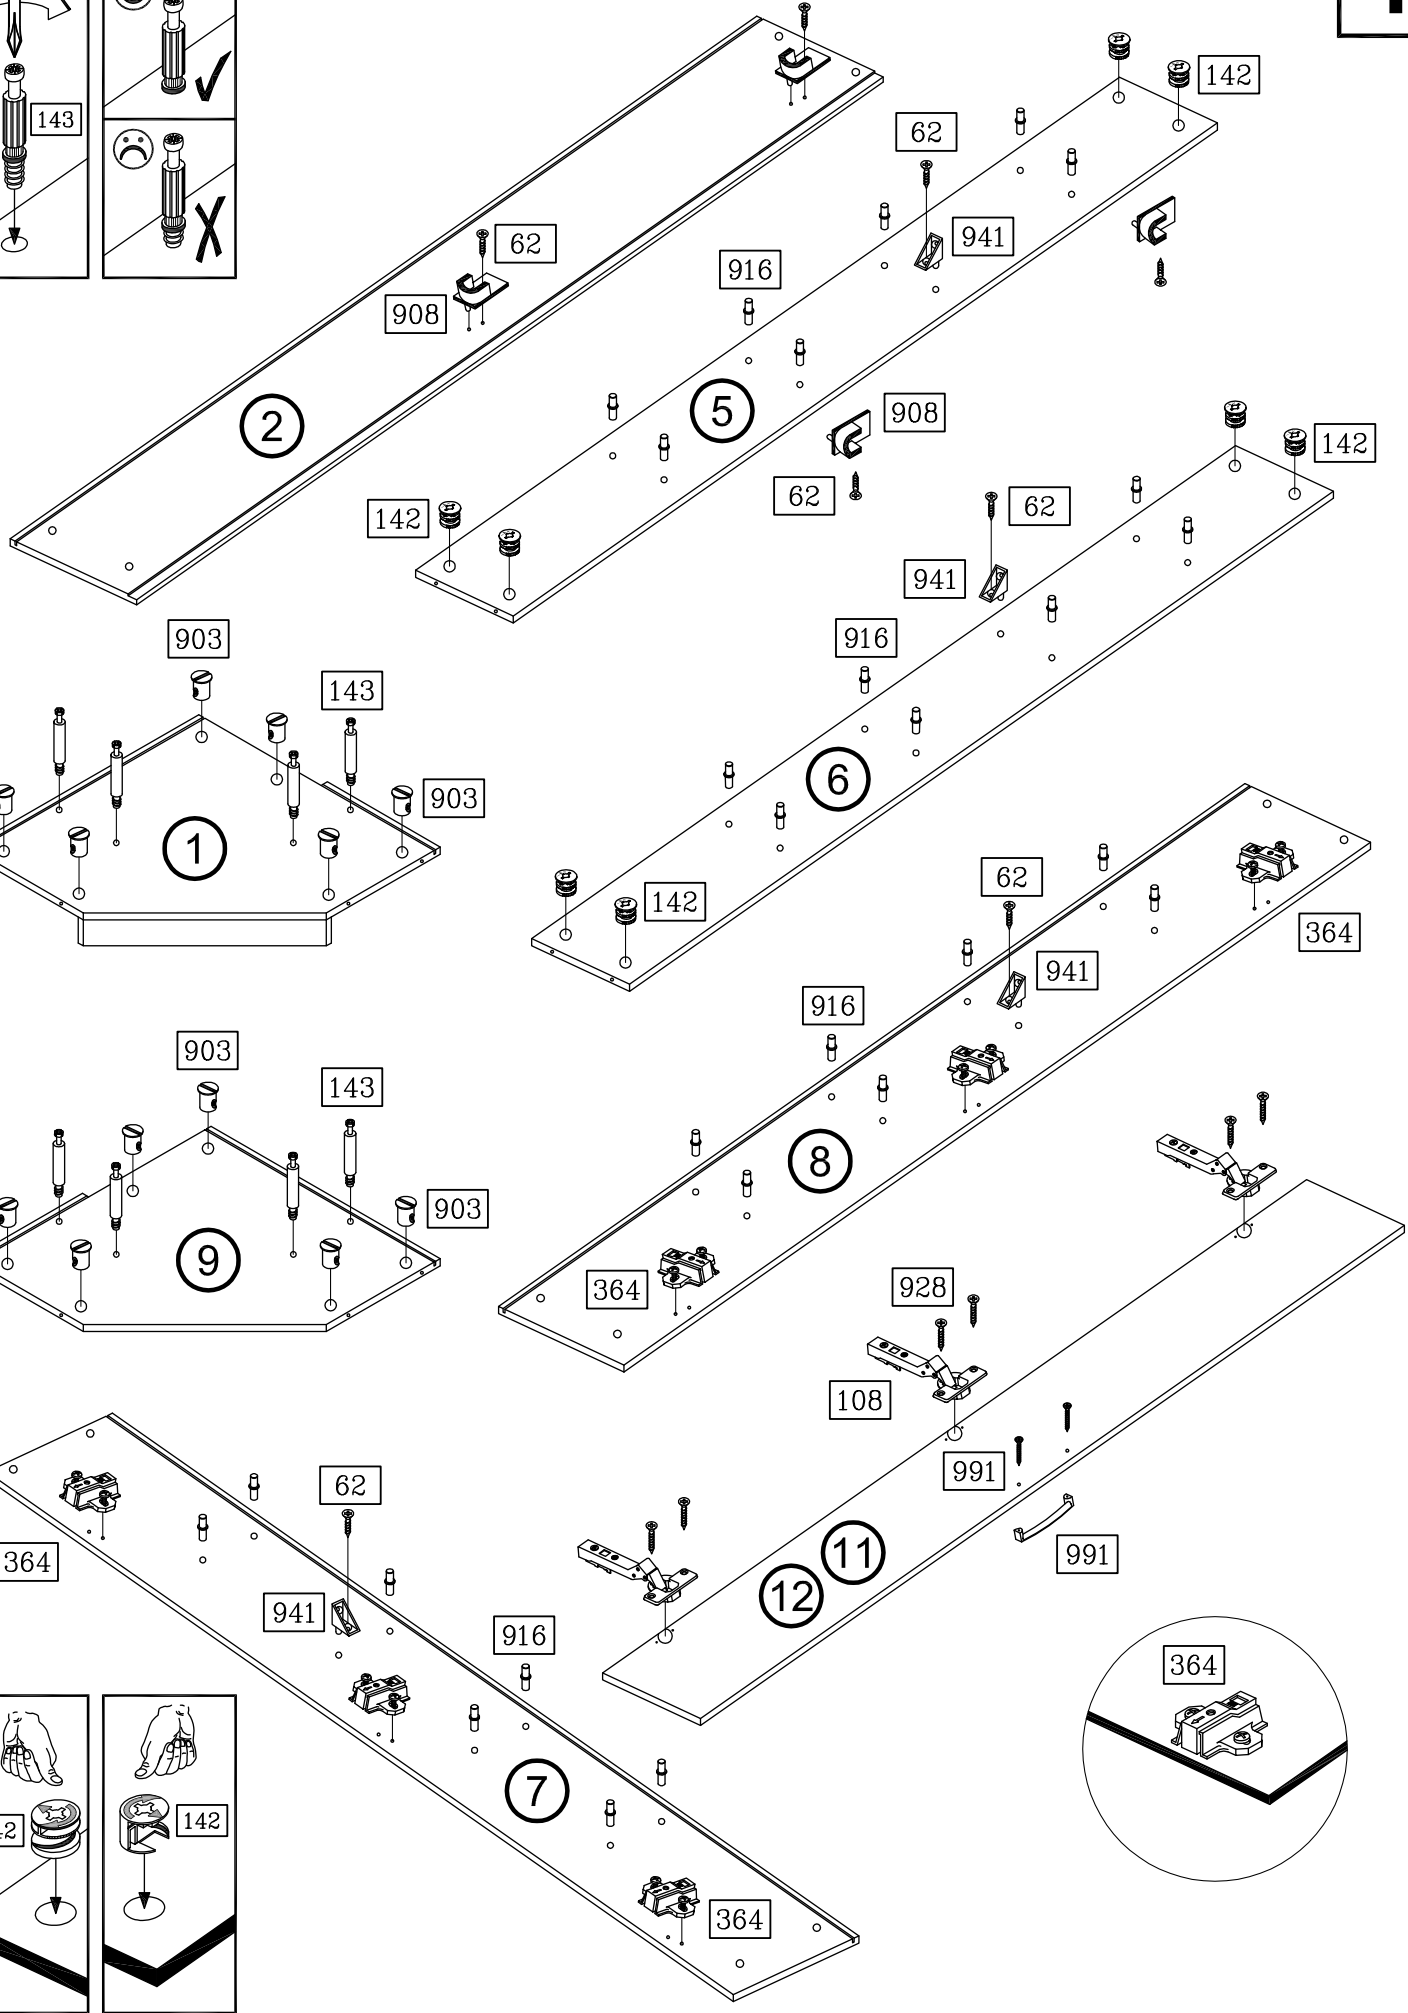

PL Instrukcja montaży

SK Návod na montáž

RO Instrucțiuni de montaj

RU ИНСТРУКЦИЯ ПО МОНТАЖУ

Art. Nr. 1040

Art. Nr. 1040

62 12x	72 7x	108 6x
3,5 x 13	4x13	
142 8x	143 8x	222 12x
Ø 15 x 11,5	6 x 44	4,5 x 55
296 2x	364 6x	903 12x
521 mm		
905 12x	908 4x	916 28x
Ø 12 / 2,5		
921 8x	927 8x	928 12x
	6,3 x 11	4 x 15
941 4x	991 2x	

2

3

4

5

6

1.

2.

7