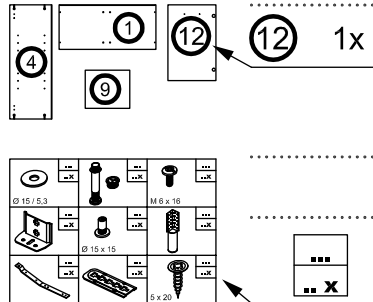

D Montageanleitung

F Notice de montage

NL Handleiding voor de montage

CZ Monzážní návod

HU Szerelési útmutató

TR Montaj talimatı

GB Assembly instructions

I Istruzione di montaggio

PL Instrukcja montaży

SK Návod na montáž

RO Instrucțiuni de montaj

RU ИНСТРУКЦИЯ ПО МОНТАЖУ

Art. Nr. 1040

Art. Nr. 1040

62 12x	72 7x	108 6x
3,5 x 13	4x13	
142 8x	143 8x	222 12x
Ø 15 x 11,5	6 x 44	4,5 x 55
296 2x	364 6x	903 12x
521 mm		
905 12x	908 4x	916 28x
Ø 12 / 2,5		
921 8x	927 8x	928 12x
	6,3 x 11	4 x 15
941 4x	991 2x	

2

3

4

5

6

1.

2.

7