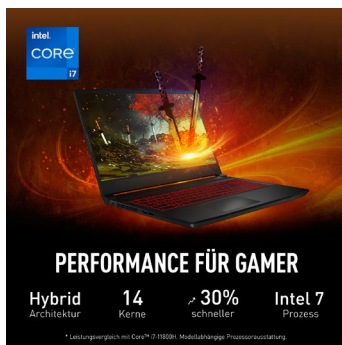

MULTI-CORE NEU DEFINIERT

Intel® Core™ Mobil-Prozessoren der 12. Generation definieren mit hybrider Architektur die Multi-Core-Leistung für Laptop-PCs völlig neu. Das auf dem neuen Intel 7-Prozess basierende Design bringt zwei Arten von spezialisierten Kernen zusammen, um revolutionäre Leistung und Reaktionsfähigkeit zu bieten.