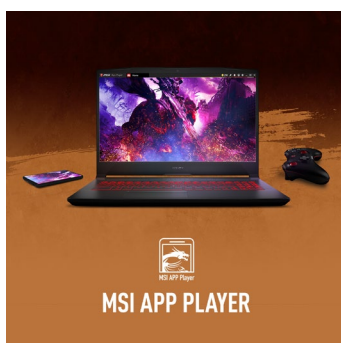

MSI APP PLAYER

Erlebe mobile Games mit höchster Performance und größerem Steuerungs-Komfort: Der MSI »App Player« holt dir deine Android-Spiele auf den Laptop für noch mehr Spielspaß und Erfolg – inklusive neuem Konsolen-Modus fürs Gaming am Fernseher.