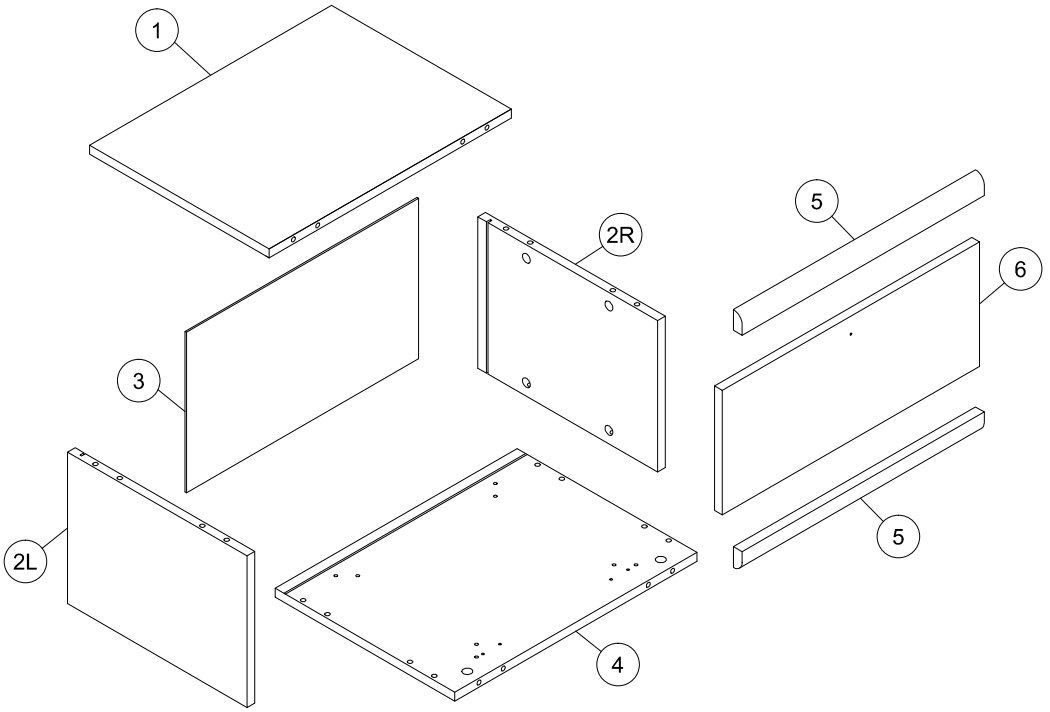

MERLE

8VWMME36

- (D) Montageanleitung
- (FR) Notice de montage
- (NL) Handleiding voor de montage
- (CZ) Montážní návod
- (HU) Szerelési útmutató
- (TR) Montaj talimatı

- (GB) Assembly Instructions
- (IT) Istruzioni di montaggio
- (PL) Instrukcja montaży
- (SK) Návod na montáž
- (RO) Instrucțiuni de montaj
- (RU) Инструкции по монтажу

1	534	380	16	x1	1 / 1
2L	380	270	16	x1	1 / 1
2R	380	270	16	x1	1 / 1
3			2.5	x1	1 / 1
4	534	380	16	x1	1 / 1
5	534	37	18	x2	1 / 1
5	530	222	16	x1	1 / 1

 <p>HD</p> <p>x8</p>	 <p>NGD</p> <p>x4</p>
---	---

2