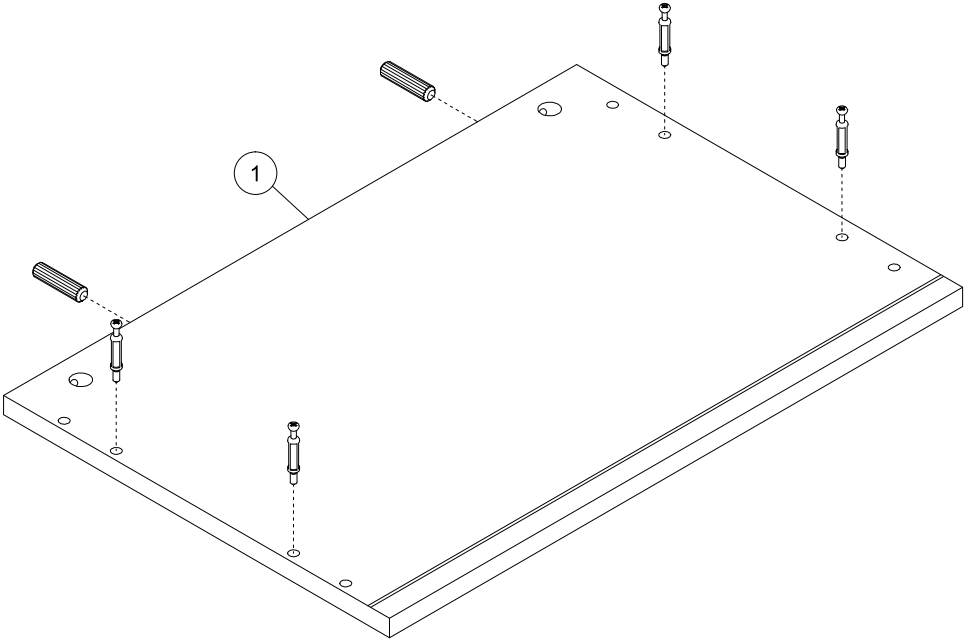

MERLE

8VWMME36

- (D) Montageanleitung
- (FR) Notice de montage
- (NL) Handleiding voor de montage
- (CZ) Montážní návod
- (HU) Szerelési útmutató
- (TR) Montaj talimatı

- (GB) Assembly Instructions
- (IT) Istruzioni di montaggio
- (PL) Instrukcja montaży
- (SK) Návod na montáž
- (RO) Instrucțiuni de montaj
- (RU) Инструкции по монтажу

1	534	380	16	x1	1 / 1
2L	380	270	16	x1	1 / 1
2R	380	270	16	x1	1 / 1
3			2.5	x1	1 / 1
4	534	380	16	x1	1 / 1
5	534	37	18	x2	1 / 1
5	530	222	16	x1	1 / 1

 <p>HD</p> <p>x8</p>	 <p>NGD</p> <p>x4</p>
---	---

2