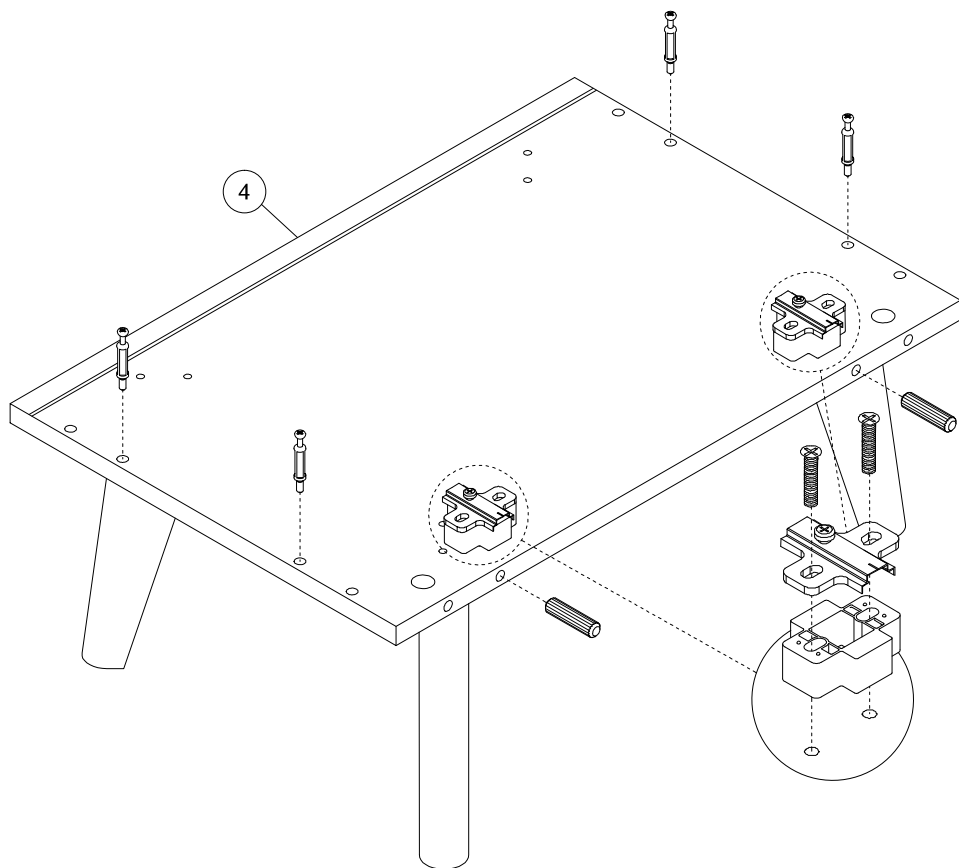

MERLE

8VWMME36

- (D) Montageanleitung
- (FR) Notice de montage
- (NL) Handleiding voor de montage
- (CZ) Montážní návod
- (HU) Szerelési útmutató
- (TR) Montaj talimatı

- (GB) Assembly Instructions
- (IT) Istruzioni di montaggio
- (PL) Instrukcja montaży
- (SK) Návod na montáž
- (RO) Instrucțiuni de montaj
- (RU) Инструкции по монтажу

1	534	380	16	x1	1 / 1
2L	380	270	16	x1	1 / 1
2R	380	270	16	x1	1 / 1
3			2.5	x1	1 / 1
4	534	380	16	x1	1 / 1
5	534	37	18	x2	1 / 1
5	530	222	16	x1	1 / 1

 <p>HD</p> <p>x8</p>	 <p>NGD</p> <p>x4</p>
---	---

2