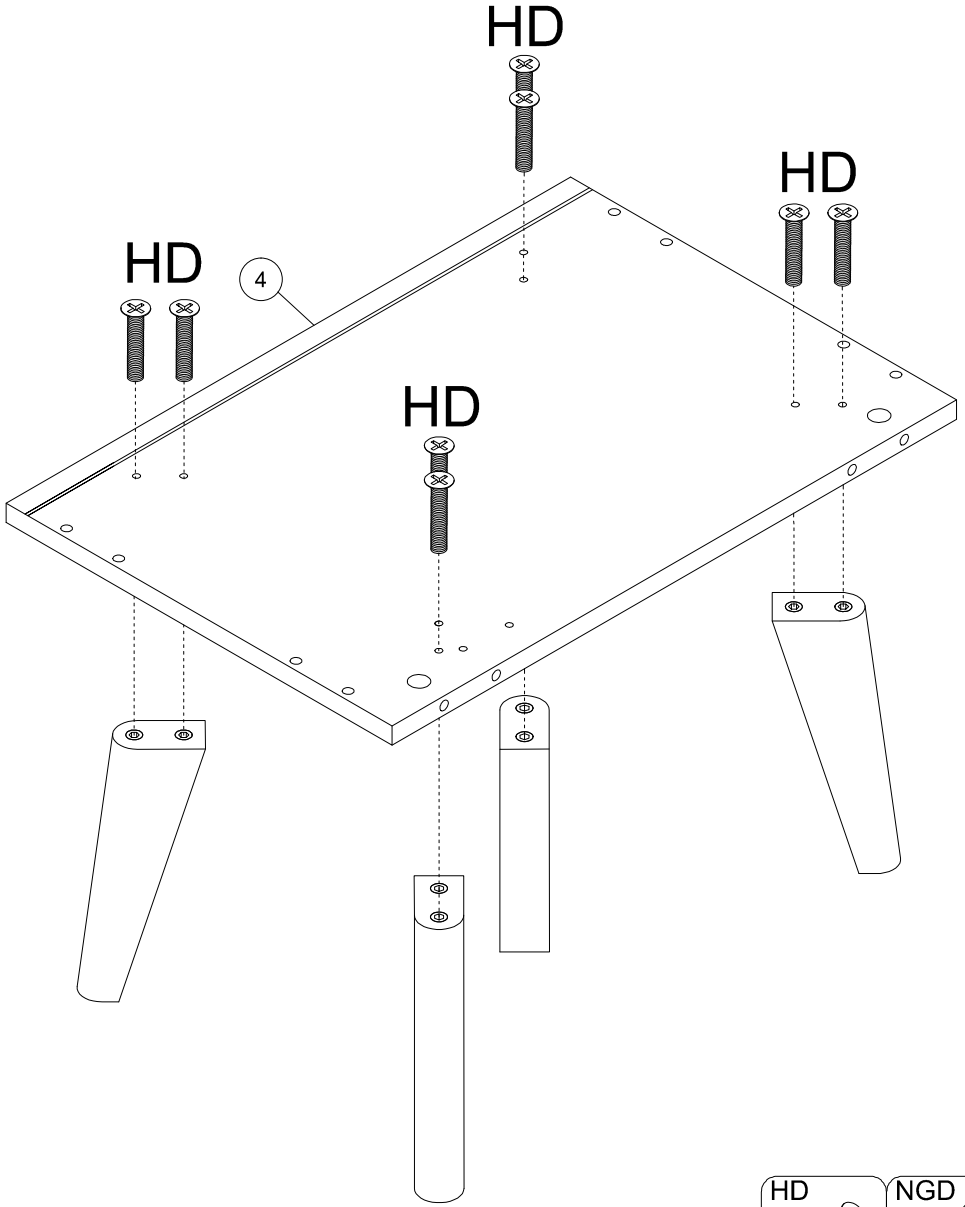

MERLE

8VWMME36

- (D) Montageanleitung
- (FR) Notice de montage
- (NL) Handleiding voor de montage
- (CZ) Montážní návod
- (HU) Szerelési útmutató
- (TR) Montaj talimatı

- (GB) Assembly Instructions
- (IT) Istruzioni di montaggio
- (PL) Instrukcja montaży
- (SK) Návod na montáž
- (RO) Instrucțiuni de montaj
- (RU) Инструкции по монтажу

1	534	380	16	x1	1 / 1
2L	380	270	16	x1	1 / 1
2R	380	270	16	x1	1 / 1
3			2.5	x1	1 / 1
4	534	380	16	x1	1 / 1
5	534	37	18	x2	1 / 1
5	530	222	16	x1	1 / 1

 <p>HD</p> <p>x8</p>	 <p>NGD</p> <p>x4</p>
---	---

2

4

6

10

NA	4x13	P	M	M4x22	W3
					
x4	x2	x1	x1		

MERLE

8VWMME36

PP x..	H2 6,3x30 x..	R x..
C x..	O x..	ND 3,5x16 x..
W3 x..	Z x..	B x..
V 3x13 x..	ZF x..	A 8x32 x..
NA 4x13 x..	P x..	M M4x22 x..

1	534	380	16	x1	1 / 1
2L	380	270	16	x1	1 / 1
2R	380	270	16	x1	1 / 1
3			2.5	x1	1 / 1
4	534	380	16	x1	1 / 1
5	534	37	18	x2	1 / 1
5	530	222	16	x1	1 / 1