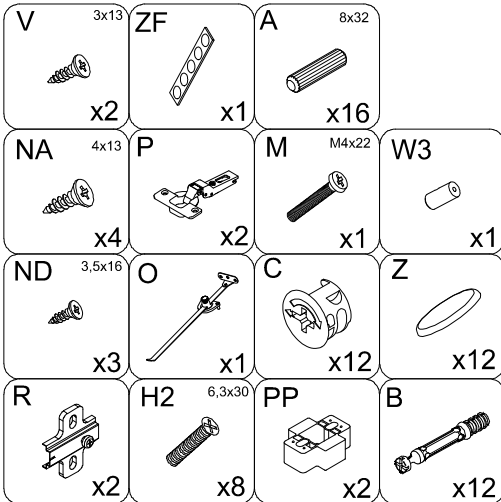

MERLE

8VWMME36

- (D) Montageanleitung
- (FR) Notice de montage
- (NL) Handleiding voor de montage
- (CZ) Montážní návod
- (HU) Szerelési útmutató
- (TR) Montaj talimatı

- (GB) Assembly Instructions
- (IT) Istruzioni di montaggio
- (PL) Instrukcja montaży
- (SK) Návod na montáž
- (RO) Instrucțiuni de montaj
- (RU) Инструкции по монтажу

1	534	380	16	x1	1 / 1
2L	380	270	16	x1	1 / 1
2R	380	270	16	x1	1 / 1
3			2.5	x1	1 / 1
4	534	380	16	x1	1 / 1
5	534	37	18	x2	1 / 1
5	530	222	16	x1	1 / 1

 <p>HD</p> <p>x8</p>	 <p>NGD</p> <p>x4</p>
---	---

2