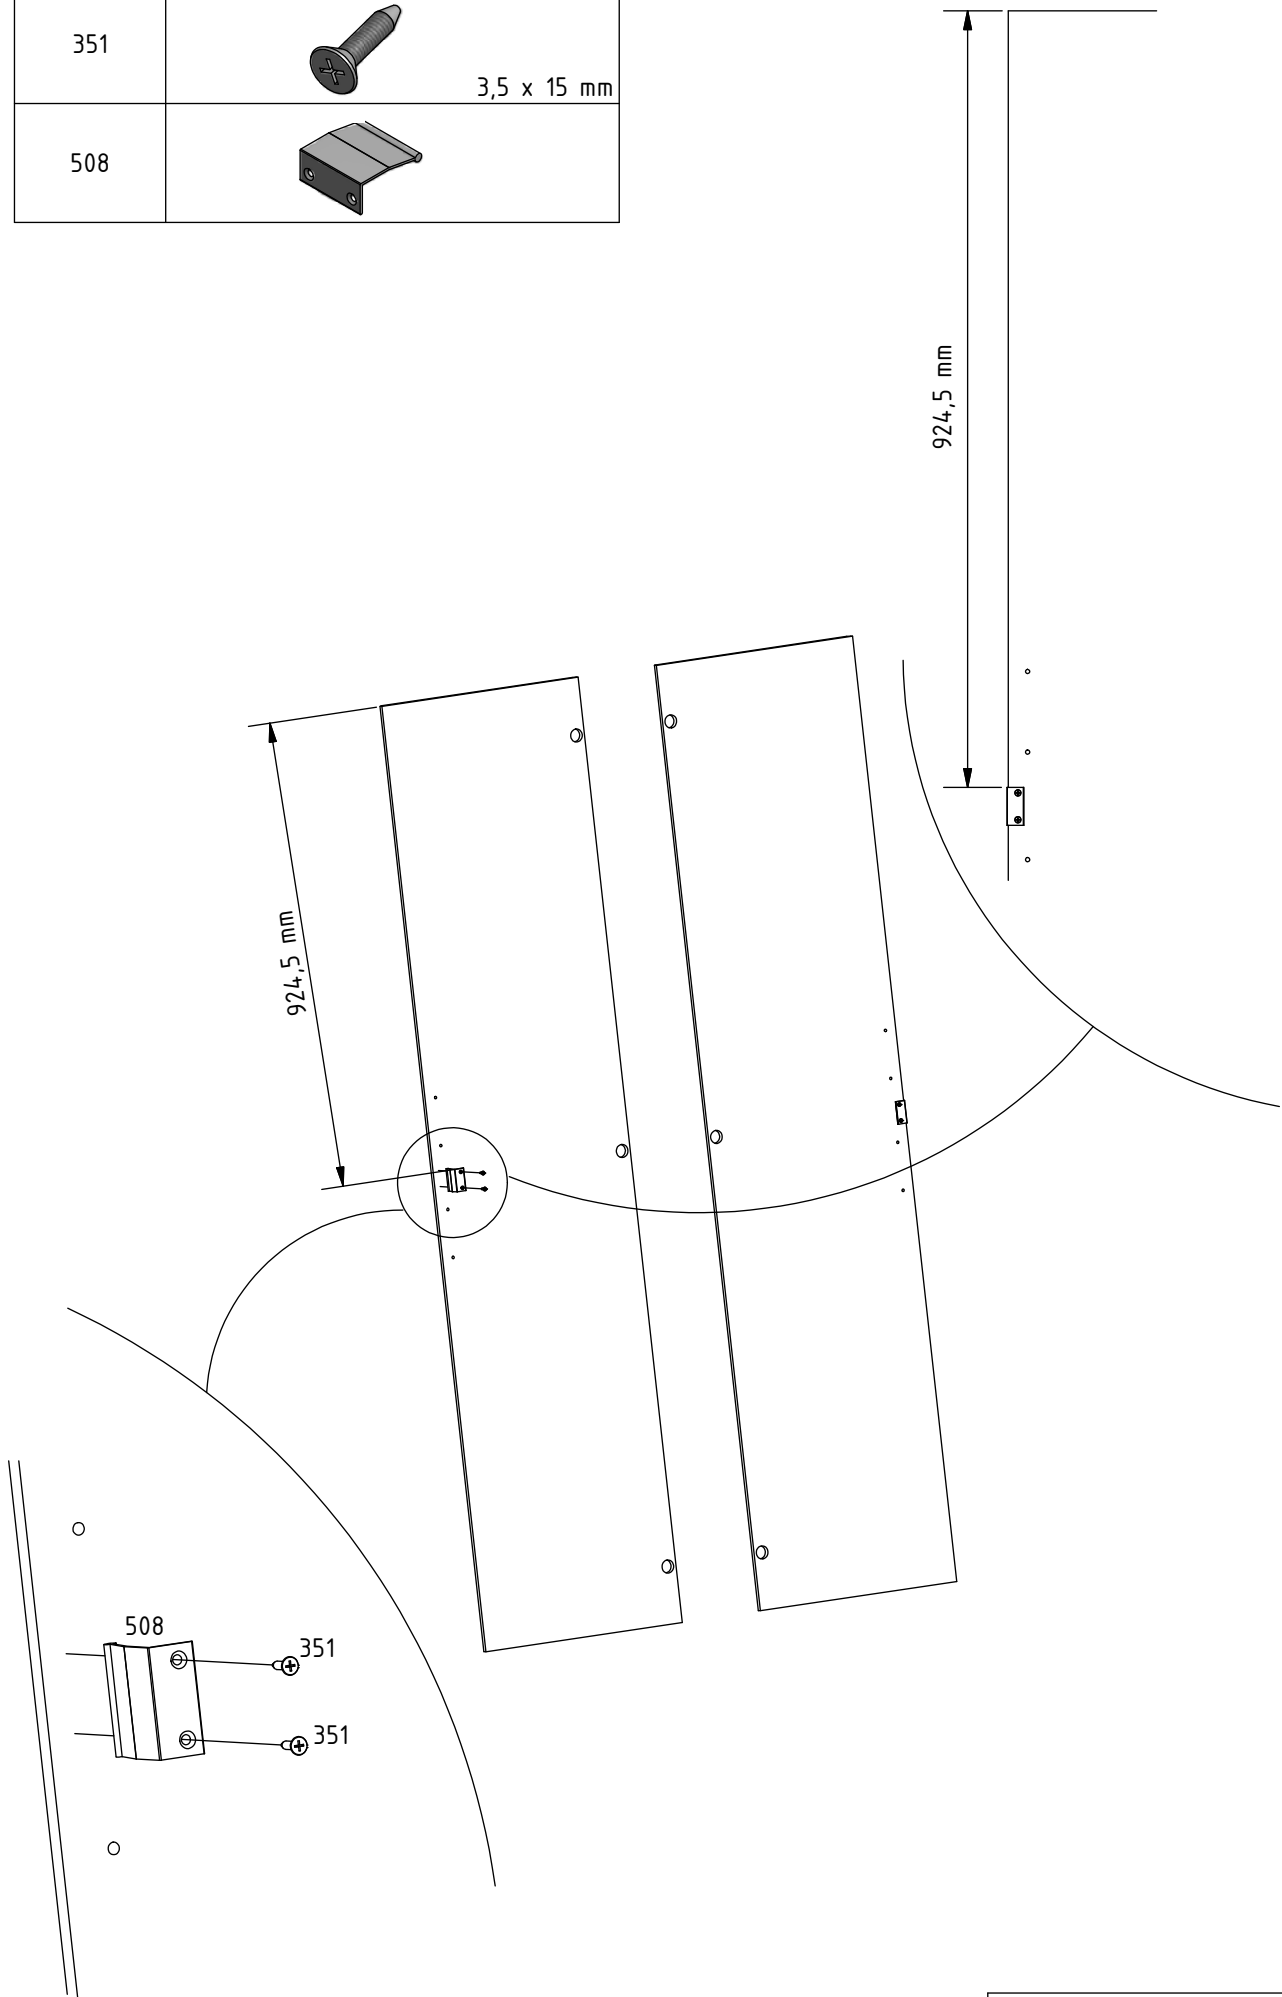

MONTAGEANLEITUNG
 INSTRUCTIONS DE MONTAGE
 ASSEMBLY INSTRUCTIONS
 MONTAGEAANWIJZING

980161

101		221	
102		301	6,3 x 11 mm
150		320	6,3 x 50 mm
152		351	3,5 x 15 mm
181		358	A 4 x 35 mm
182		377	B 4 x 25 mm
190	Ø8 x 30 mm	503	
201		746	

* Opzionele accessoires

980743

A	<p>320 mm</p> <p>505</p>
B	<p>128 mm</p> <p>503</p>
C	<p>509</p>

1.

2.

351		3,5 x 15 mm
508		

*Optionales Zubehör

* optional Accessories

980715

503	1		352	2	 $\text{Ø}4,0 \times 20 \text{ mm}$
502	2		351	4	 $\text{Ø}3,5 \times 15 \text{ mm}$

1.

2.

*Optionales Zubehör

- * optional Accessories
- * Accessoires en option
- * Optionele accessoires

241	4x	
360	4x	 4,5 x 50mm

203	4	
381	8	 3,5 x 25mm