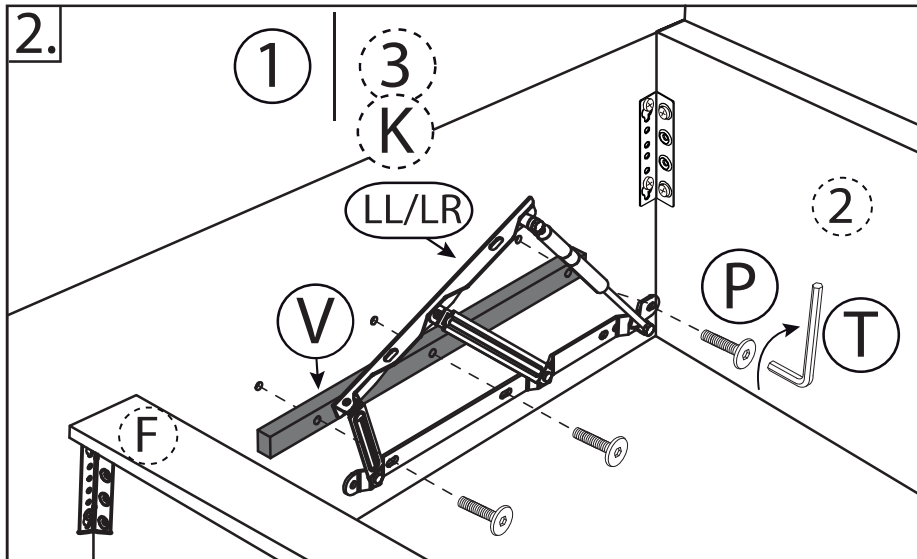

MATTIS BK by meise

4

1.

2.

3.

5