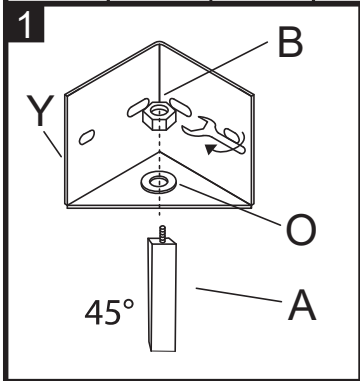

Mattis BK by meise

160x200
180x200

	60 min	10 / 13												
A-86	B-86	C-86	D-86	E-86	F-86	G-86	H-86	I-86	J-86	K-86	LL/LR	M-86	N-86	
H 195	M8		M6*30	M6*20	2005*183*94	160/180: 78/88*99 cm	160/180: 780/880* 50*20	215*40*40		530*30*20		350 N	M8*16	
4	4	4	32	20	1	4	2	4	16	2	2 / 2	4	8	
O-86	P-86	Q-86	R-86	S-86	T-86	UL/UR	V-86	W-86	X-86	Y-86				
		160 cm: 0 												
M8	M6*65	820*95*60	4*20	1.800*40*30	4	160/180/200: 79/89/99*195cm	530*30*40	M6	M6					
4	20	4	16	2	1	1 / 1	2	24	8	4				