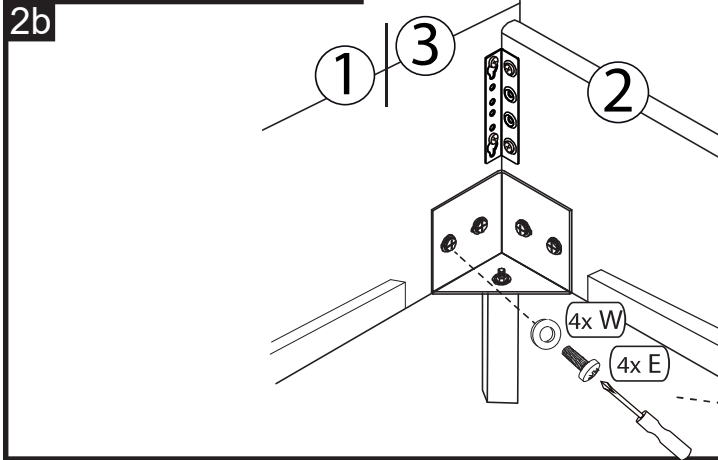

Mattis BK by meise

160x200
180x200

	60 min	10 / 13												
A-86	B-86	C-86	D-86	E-86	F-86	G-86	H-86	I-86	J-86	K-86	LL/LR	M-86	N-86	
H 195	M8		M6*30	M6*20	2005*183*94	160/180: 78/88*99 cm	160/180: 780/880* 50*20	215*40*40		530*30*20		350 N	M8*16	
4	4	4	32	20	1	4	2	4	16	2	2 / 2	4	8	
O-86	P-86	Q-86	R-86	S-86	T-86	UL/UR	V-86	W-86	X-86	Y-86				
		160 cm: 0 												
M8	M6*65	820*95*60	4*20	1.800*40*30	4	160/180/200: 79/89/99*195cm	530*30*40	M6	M6					
4	20	4	16	2	1	1 / 1	2	24	8	4				