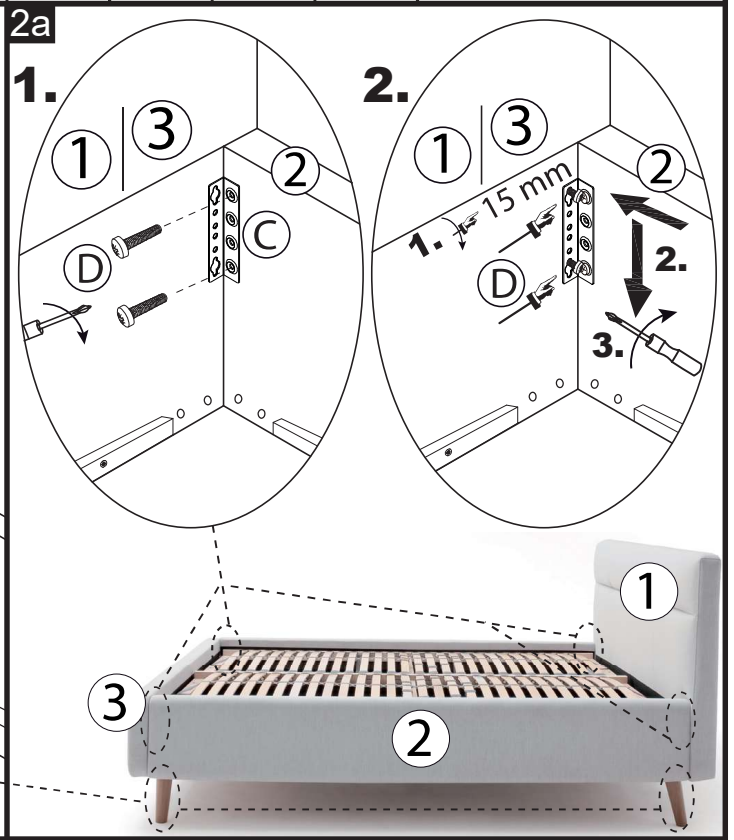

Mattis BK by meise

160x200
180x200

	60 min	10 / 13												
A-86	B-86	C-86	D-86	E-86	F-86	G-86	H-86	I-86	J-86	K-86	LL/LR	M-86	N-86	
H 195	M8		M6*30	M6*20	2005*183*94	160/180: 78/88*99 cm	160/180: 780/880* 50*20	215*40*40		530*30*20		350 N	M8*16	
4	4	4	32	20	1	4	2	4	16	2	2 / 2	4	8	
O-86	P-86	Q-86	R-86	S-86	T-86	UL/UR	V-86	W-86	X-86	Y-86				
		160 cm: 0 												
M8	M6*65	820*95*60	4*20	1.800*40*30	4	160/180/200: 79/89/99*195cm	530*30*40	M6	M6					
4	20	4	16	2	1	1 / 1	2	24	8	4				