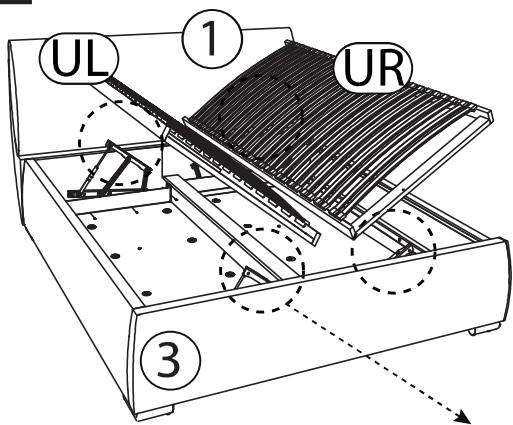

MATTIS BK by meise

4

1.

2.

3.

5