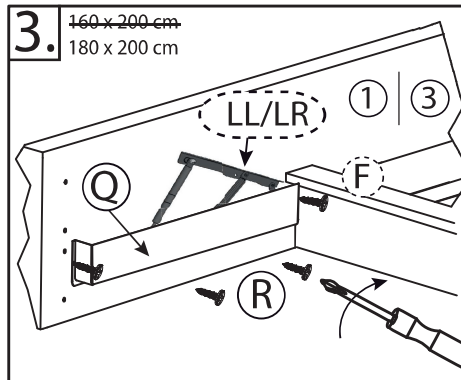

MATTIS BK by meise

4

1.

2.

3.

5