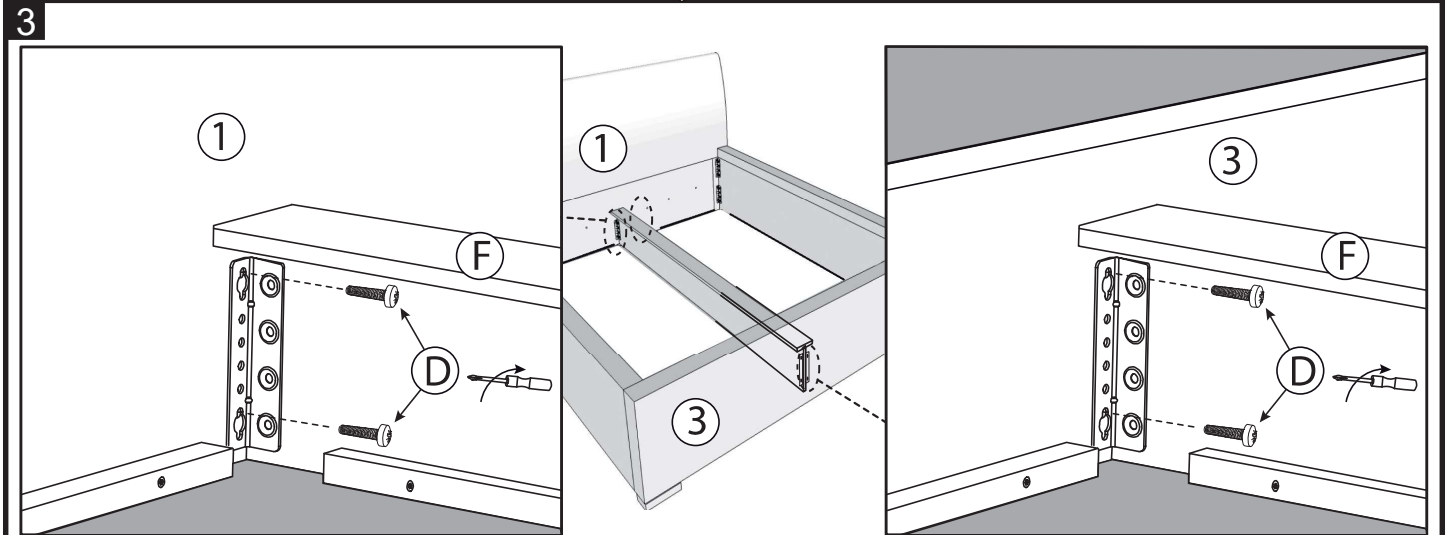

Mattis BK by meise

160x200
180x200

	60 min	10 / 13												
A-86	B-86	C-86	D-86	E-86	F-86	G-86	H-86	I-86	J-86	K-86	LL/LR	M-86	N-86	
H 195	M8		M6*30	M6*20	2005*183*94	160/180: 78/88*99 cm	160/180: 780/880* 50*20	215*40*40		530*30*20		350 N	M8*16	
4	4	4	32	20	1	4	2	4	16	2	2 / 2	4	8	
O-86	P-86	Q-86	R-86	S-86	T-86	UL/UR	V-86	W-86	X-86	Y-86				
		160 cm: 0 												
M8	M6*65	820*95*60	4*20	1.800*40*30	4	160/180/200: 79/89/99*195cm	530*30*40	M6	M6					
4	20	4	16	2	1	1 / 1	2	24	8	4				