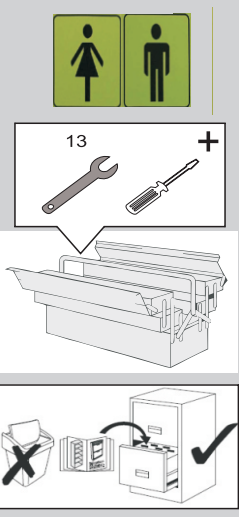

RELAX

- (DE) Montageanleitung
- (PL) Instrukcja montażu
- (NL) Handleiding voor de montage
- (GB) Assembly instructions
- (TR) Montaj talimatı
- (RU) Инструкция по монтажу
- (IT) Istruzioni di montaggio
- (FR) Notice de montage
- (RO) Instrucțiuni de asamblare
- (SK) Montážny návod
- (CZ) Montážní návod
- (HU) Szerelési útmutató

| | | | | | | | |
|----------------------|----------------------|----------------------|-----------------|--------------|-----------------|---------------------|--------------|
| 2 x (M8x60) a | 5 x (M8x90) k | 2 x (M8x70) e | 9 x Ø8 b | 9 x r | 9 x M8 c | 9 x (4x16) d | 4 x s |
| 6 x (5x35) t | 2 x (M6x35) g | 8x 50mm y | 12 x j | 1x w | | | |
| 1x 2 | 3x 1 | | | | | | |