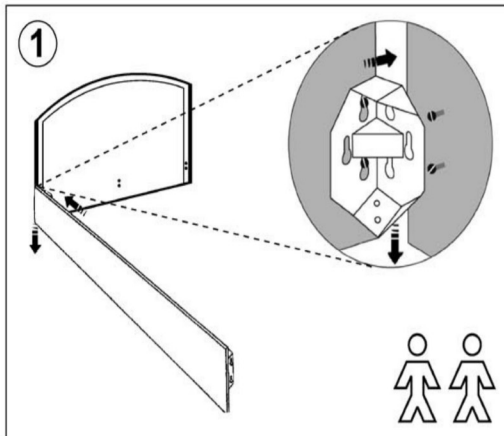

Alle Schrauben vormontiert

Alle schroeven voorgemonteerd

Wszystkie śruby zmontowane

Toate șuruburile pre-asamblate

Tüm vidalar ön montajlı

All screws pre-assembled

Tutte le viti pre-assemblate

Toutes les vis pré-assemblés

Все предварительно собранные винты

minden előszerelt csavar

všechny Předmontované šrouby

všetky Predmontované skrutky