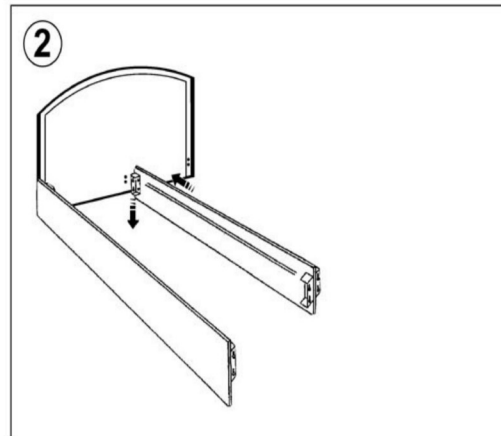

Alle Schrauben vormontiert

Alle schroeven voorgemonteerd

Wszystkie śruby zmontowane

Toate șuruburile pre-asamblate

Tüm vidalar ön montajlı

All screws pre-assembled

Tutte le viti pre-assemblate

Toutes les vis pré-assemblés

Все предварительно собранные винты

minden előszerelt csavar

všechny Předmontované šrouby

všetky Predmontované skrutky