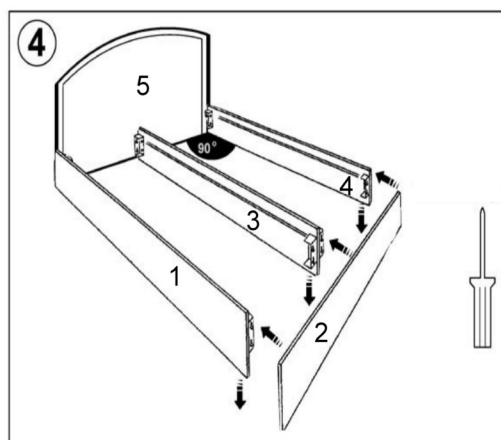

Größe: 100 - 120 cm **1x**

Größe 140 - 200 cm **2x**