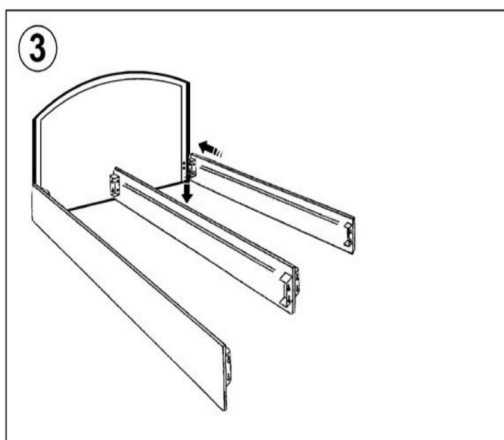

Größe: 100 - 120 cm **1x**

Größe 140 - 200 cm **2x**