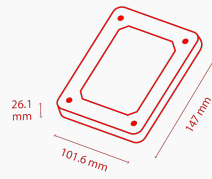

Handbuch

[Toshiba_Installation_and_Safety.pdf](#) 

Werkzeuge

[TOSHIBA_Storage_Diagnostic_Tool.zip](#) 

Produktdaten

Eckdaten

Formfaktor	3,5 Zoll
Schnittstelle	SATA 6.0 Gbit/s
Advanced Format (AF)	ja
RoHS-kompatibel	ja
Halogen-frei	ja