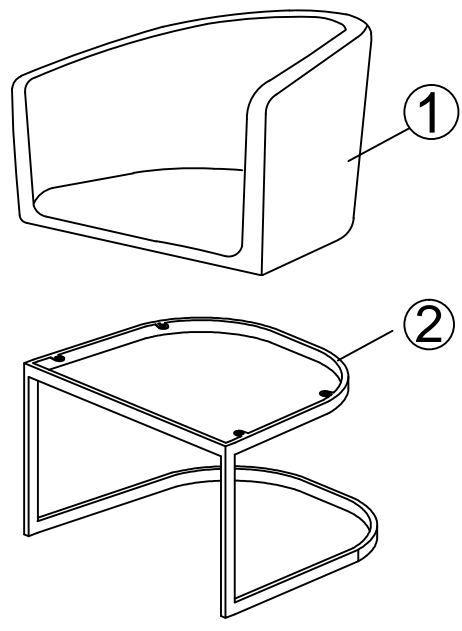

- | | | | |
|------------------------|-------------------------|---------------------|-------------|
| A Ø6*19mm
X4 | B Ø6*Ø16mm
X4 | C Ø6mm
X4 | D X1 |
|------------------------|-------------------------|---------------------|-------------|

1

A	Ø6*19mm  X4
B	Ø6*Ø16mm  X4
C	Ø6mm  X4
D	 X1

2

 max
KG 120kg

AproductZ GmbH
Werner-Otto-Str. 1-7,
22179 Hamburg, Germany
LKZ: 48219
FID: 026299
Art.-Nr. : 11618931 35993616 39781228 85498227