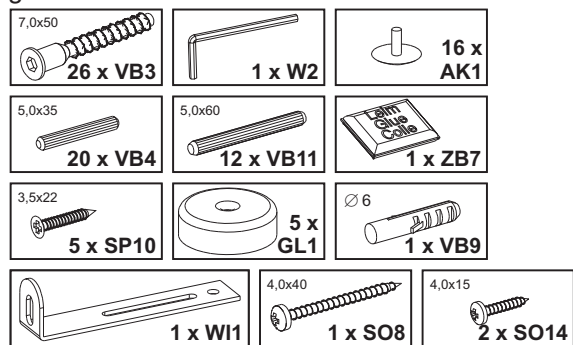

Montageanleitung
Assembly instructions
Instructions de montage
Instrucciones de montaje
Istruzioni per il montaggio
Инструкция для монтажа
Instrukcja montażu
Montážní návod
Návod na montáž
Szerelési utasítás
Инструкция за монтаж
Kurulum Talimatları
Navodilo za montažo
Montagehandleiding
A s e n n u s o h j e
Upute o montaži

MEGA 2
Art.-Nr. 248-002

Beschläge / fittings / Ferrures pour meubles / Herrajes / Guarnizioni / Железные оправы для мебели / Okucia / Kování / Kovanie / Vasalások / обков / Parçaları / okovje / Hang- en sluitwerk / helat / Obloge