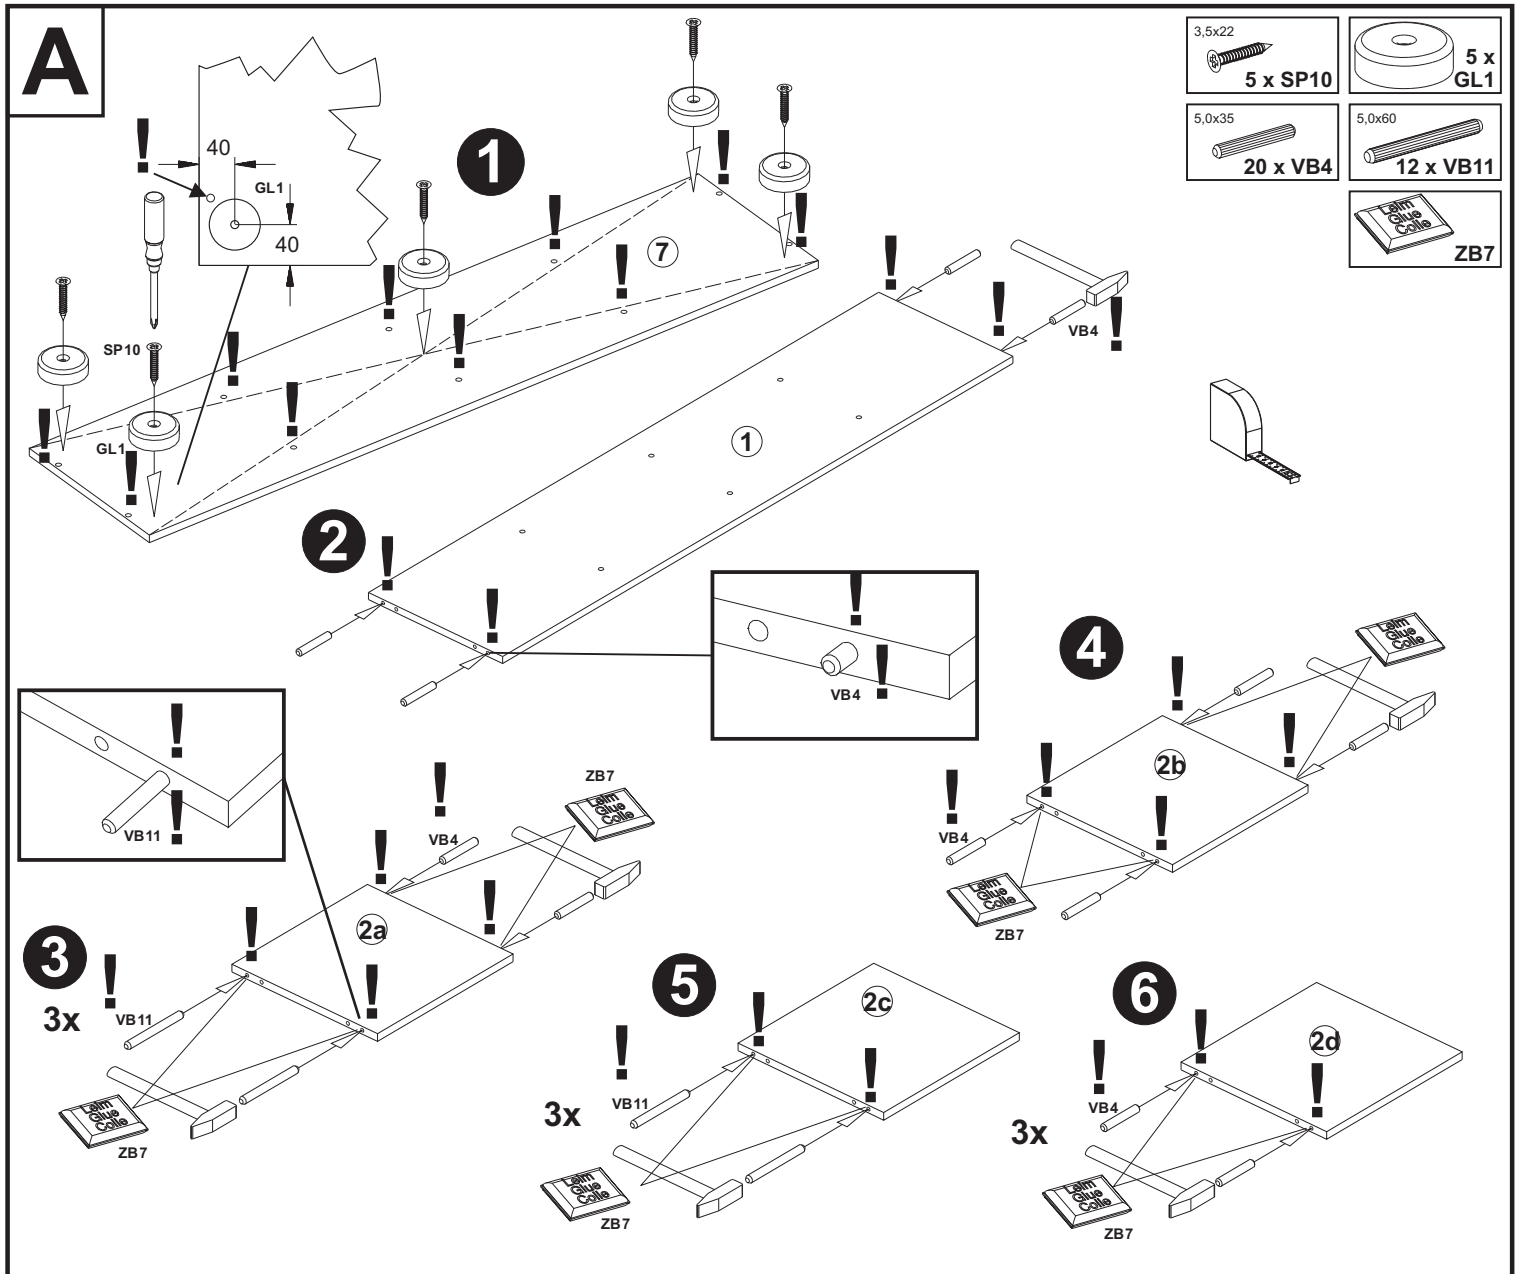

MEGA 2
Art.-Nr. 248-002

Beschläge / fittings / Ferrures pour meubles / Herrajes / Guarnizioni / Железные оправы для мебели / Okucia / Kování / Kovanie / Vasalások / обков / Parçaları / okovje / Hang- en sluitwerk / helat / Obloge

Teile / article / Pièces / Piezas / Pezzi / части / Części / Díly / Diely / Alkatrészek / части / parçalar / dele / Onderdelen / osat / Dijelovi

B

7,0x50
10 x VB3

W2

2

C

7,0x50
4 x VB3

W2