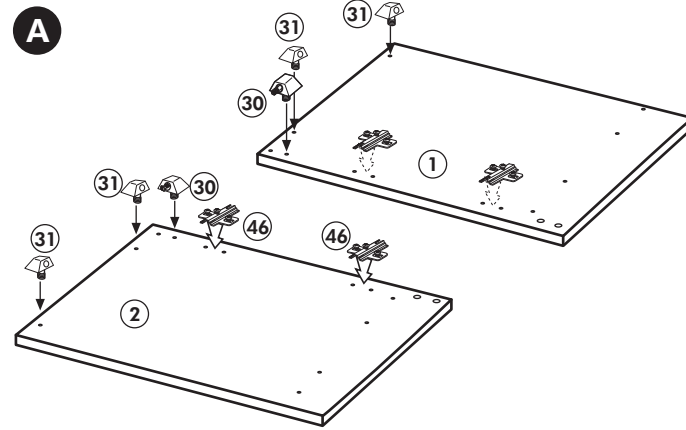

Spüle-Unterschrank

Nr. 401 Rev.00

37 1x 	30 2x
36 2x 3,5 x 15 	29 2x Ø 10
32 1x Ø 12 	22 5x
23 4x Ø 3 	26 4x 4,0 x 30 M4 x 30
46 4x 	31 4x
42 4x 	60 4x Ø 5
63 4x 8 x 30 	27 24x 3,0 x 20
106 4x 4,0 x 30 	21 2x
	33 1x