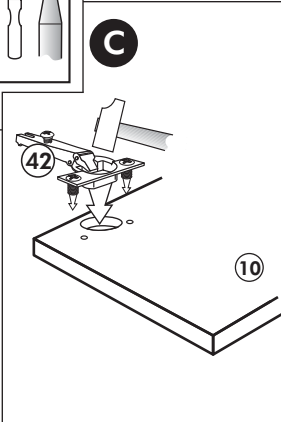

Spüle-Unterschrank

Nr. 401 Rev.00

37 1x 	30 2x
36 2x 3,5 x 15 	29 2x Ø 10
32 1x Ø 12 	22 5x
23 4x Ø 3 	26 4x 4,0 x 30 M4 x 30
46 4x 	31 4x
42 4x 	60 4x Ø 5
63 4x 8 x 30 	27 24x 3,0 x 20
106 4x 4,0 x 30 	21 2x
	33 1x