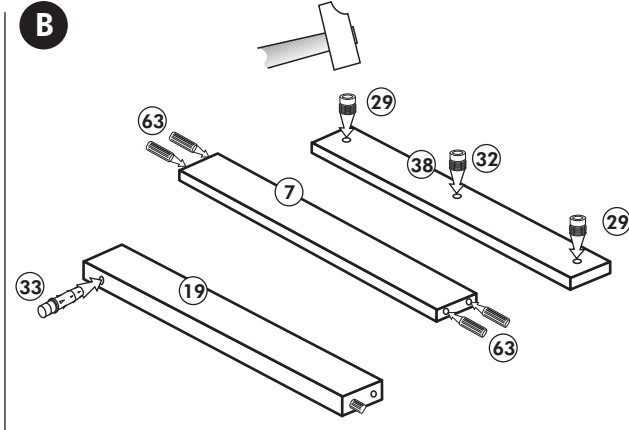

Spüle-Unterschrank

Nr. 401 Rev.00

37 1x 	30 2x
36 2x 3,5 x 15 	29 2x Ø 10
32 1x Ø 12 	22 5x
23 4x Ø 3 	26 4x 4,0 x 30 M4 x 30
46 4x 	31 4x
42 4x 	60 4x Ø 5
63 4x 8 x 30 	27 24x 3,0 x 20
106 4x 4,0 x 30 	21 2x
	33 1x