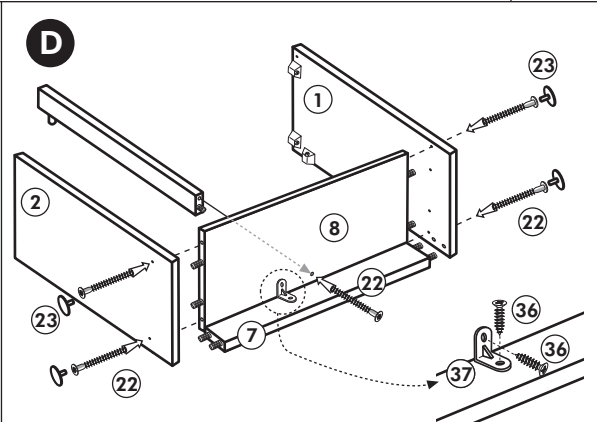

Spüle-Unterschrank

Nr. 401 Rev.00

37 1x 	30 2x
36 2x 3,5 x 15 	29 2x Ø 10
32 1x Ø 12 	22 5x
23 4x Ø 3 	26 4x 4,0 x 30 M4 x 30
46 4x 	31 4x
42 4x 	60 4x Ø 5
63 4x 8 x 30 	27 24x 3,0 x 20
106 4x 4,0 x 30 	21 2x
	33 1x