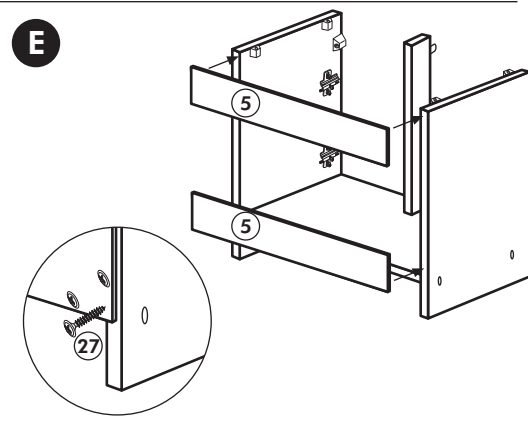

Spüle-Unterschrank

Nr. 401 Rev.00

37 1x 	30 2x
36 2x 3,5 x 15 	29 2x Ø 10
32 1x Ø 12 	22 5x
23 4x Ø 3 	26 4x 4,0 x 30 M4 x 30
46 4x 	31 4x
42 4x 	60 4x Ø 5
63 4x 8 x 30 	27 24x 3,0 x 20
106 4x 4,0 x 30 	21 2x
	33 1x