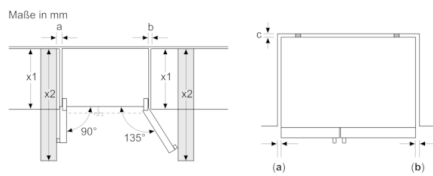

**Serie | 6, Amerikanischer Side by Side, 178.7
x 90.8 cm, inox-antifingerprint
KAI93AIEP**

x1 (Gerätetiefe)	a	b
600	20	26