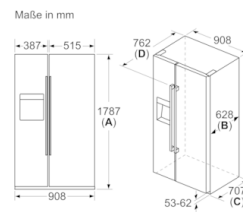

**Serie | 6, Amerikanischer Side by Side, 178.7
x 90.8 cm, inox-antifingerprint
KAI93AIEP**

x1 (Gerätetiefe)	a	b
600	20	26